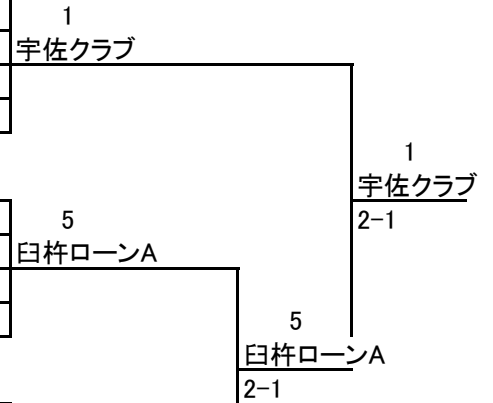

女子B級

パート1

		1	2	3	4	5	勝 敗	順 位
1	大分大学		2-1	2-1	2-1	1-2	3-1	3
2	日出クラブ	1-2		1-2	3-0	0-3	1-3	4
3	樹の里	1-2	2-1		3-0	2-1	3-1	1
4	ラフ	1-2	0-3	0-3		1-2	0-4	5
5	Peanuts	1-2	3-0	1-2	2-1		3-1	2

女子C級

パート1

		1	2	3	勝 敗	順 位
1	宇佐クラブ		3-0	2-1	2-0	1
2	臼杵ローンB	0-3		1-2	0-2	3
3	ラフB	1-2	2-1		1-1	2

SF

F

パート2

		4	5	6	勝 敗	順 位
4	ラフA		1-2	1-2	0-2	3
5	臼杵ローンA	2-1		2-1	2-0	1
6	ラフD	2-1	1-2		1-1	2

5
臼杵ローンA

5
臼杵ローンA
2-1

パート3

		7	8	9	勝 敗	順 位
7	ルネサンス大分		2-1	1-2	1-1	2
8	別府クラブ	1-2		1-2	0-2	3
9	ラフC	2-1	2-1		2-0	1