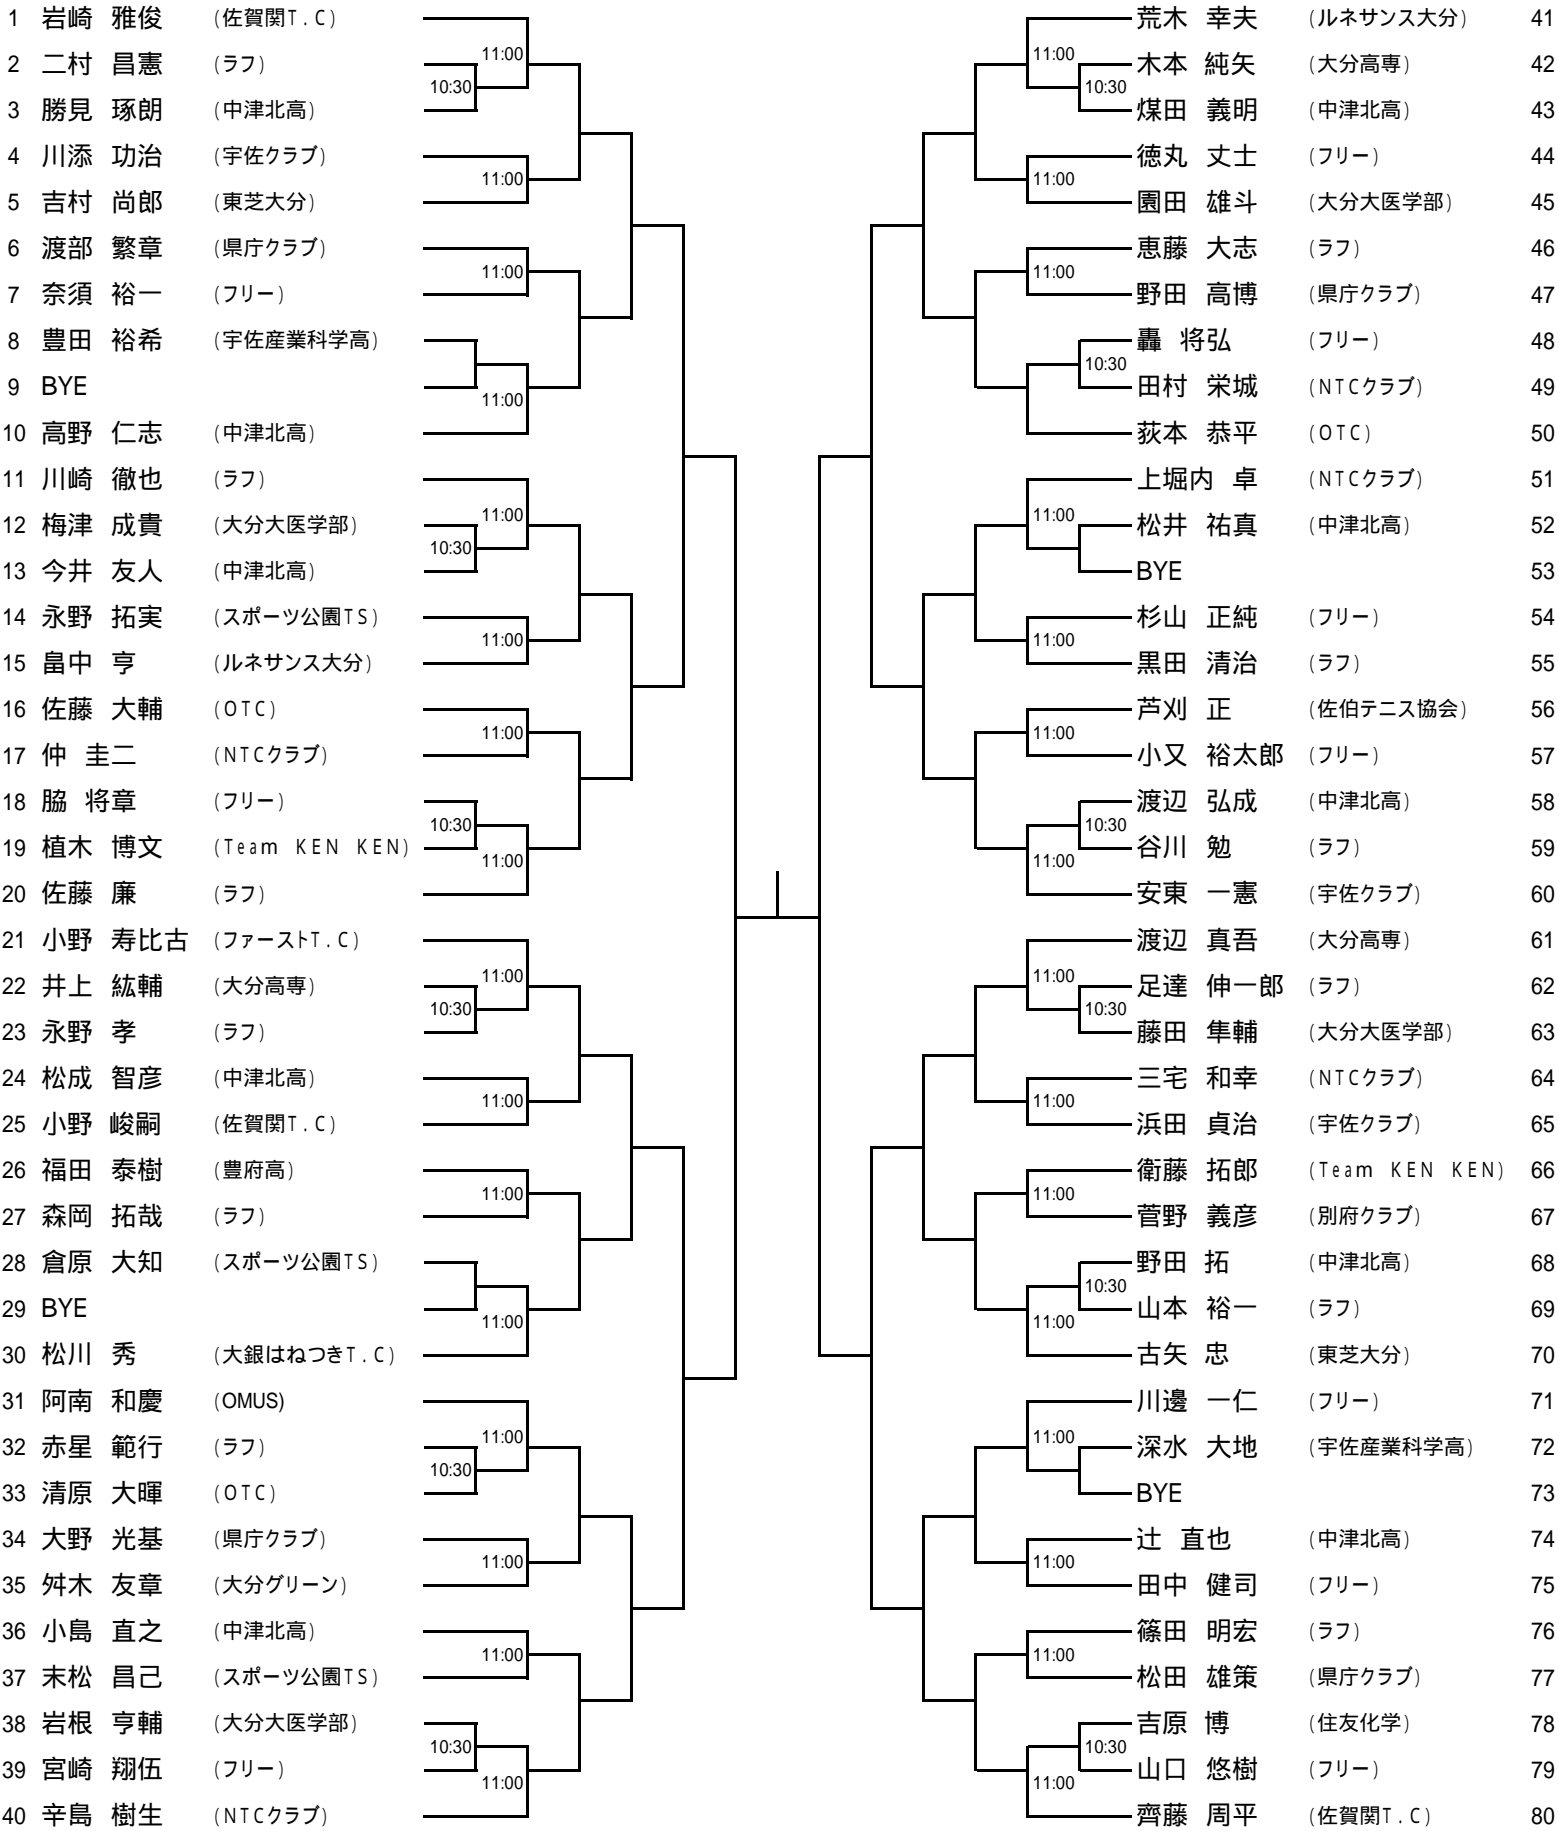

男子C級シングルス

1 R 2 R 3 R 4 R QF SF F SF QF 4 R 3 R 2 R 1 R

男子D級シングルス

1 R 2 R QF SF F SF QF 2 R 1 R

1	木藤 祐輔	(明野中)								近藤 翔一朗	(宇佐産業科学高)	13
2	日高 良	(スポーツ公園TS)	10:30	11:00						井上 弘貴	(ルネサンス大分)	14
3	生野 藍	(ベルテックス)								釘宮 隆一	(OTC)	15
4	谷園 祥	(大分高専)								麻生 和暉	(大分高専)	16
5	BYE			11:00						吉田 綾汰	(白杵クラブ)	17
6	飯田 裕也	(ルネサンス大分)								梶屋 博史	(ラフ)	18
7	是末 泰宏	(フリー)								富清 一世	(大分高専)	19
8	森 一稀	(ラフ)	10:30	11:00						BYE		20
9	長谷部 森	(大分高専)								利光 佑太郎	(スポーツ公園TS)	21
10	本田 朋也	(白杵クラブ)								緒方 凱一	(ベルテックス)	22
11	BYE			11:00						井上 隆也	(ラフ)	23
12	薬師寺 弘幸	(大分高専)								甲田 大将	(Team KEN KEN)	24

女子B級シングルス

1 R QF SF F SF QF 1 R

1	青野 佐江子	(TEAM MATSUDA)								井上 純子	(NTCクラブ)	7
2	野田 帆乃佳	(城東中)	10:30	11:00						木田 涼子	(ファーストT.C)	8
3	石尾 和美	(ラフ)								山中 優奈	(ベルテックス)	9
4	松井 ルミ子	(HAWAMOA)								上野 ゆかり	(JLTF)	10
5	佐藤 未侑	(ORION.TS)	10:30	11:00						藤島 瑠華	(ORION.TS)	11
6	阿部 咲彩	(BEKITT)								島崎 洋子	(ラフ)	12

女子C級シングルス

1 R QF SF F SF QF 1 R

1	衛藤 由美子	(ルネサンス大分)								武本 みなみ	(スポーツ公園TS)	7
2	渋谷 みなみ	(LOB.T.A)	10:30	11:30						楠元 陽子	(HAWAMOA)	8
3	大原 七海	(スポーツ公園TS)								竹原 美帆	(NTCクラブ)	9
4	大神 塔子	(LOB.T.A)								須佐 真優	(ラフ)	10
5	BYE			11:30						渋谷 ひまわり	(LOB.T.A)	11
6	三宅 純子	(NTCクラブ)								長峰 栄子	(佐賀関T.C)	12

女子D級シングルス

ラウンドロビン方式で行う。(11:30)

	湯尾 宣子	倉橋 久美	鳴海 舞依	勝敗	順位
1 湯尾 宣子 (ラフ)					
2 倉橋 久美 (佐伯テニス協会)					
3 鳴海 舞依 (ORION.TS)