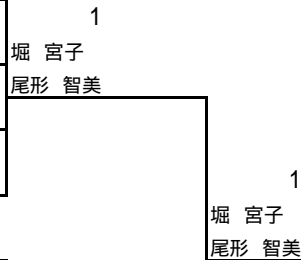

# 女子B級ダブルス

## パート1

			1	2	3	勝敗	順位
1	堀 宮子 尾形 智美	日出ローン ラフ	/	6 · 1	6 · 3	2勝0敗	1
2	重石 莉菜 重石 陽菜	杵築高 ウエホテニススクール	1 · 6	/	3 · 6	0勝2敗	3
3	松井 ルミ子 中村 佐和美	HAWAMOA HAWAMOA	3 · 6	6 · 3	/	1勝1敗	2

SF F