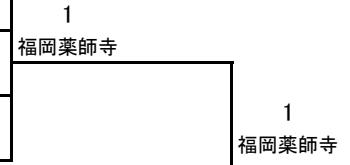

女子B級ダブルス

7月7日(土)

SF F

パート1

			11:30 1 vs 2	12:00 2 vs 3	勝 敗	順 位	
			1	2	3		
1	福岡 久美 薬師寺 美恵	peanuts peanuts	/	6 · 0	6 · 1	20	1
2	中村 佐和美 松井 ルミ子	HAWAMOA HAWAMOA		0 · 6	7(7) · 6	11	2
3	富久 あさみ 堤 知子	ラフ PUERI		1 · 6	6 · 7(7)	02	3