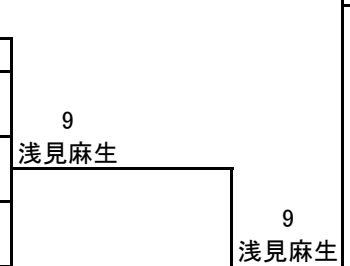

パート3

			7	8	9	勝 敗	勝 敗
7	清水 仁美 武藤 正子	大銀はねつき 大銀はねつき	/	ns · wo	ns · wo	02	3
8	内田 照代 堀 宮子	Camarade 日出ローン		wo · ns	1 · 6	11	2
9	浅見 碧 麻生 里奈	大分市役所 宇曽山T.C		wo · ns	6 · 1	20	1