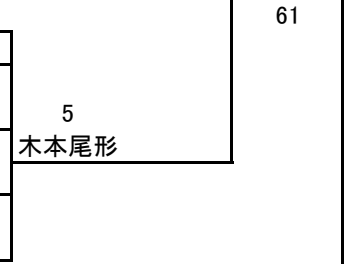

パート2

			4	5	6	勝 敗	順 位
4	野村 洋子 安藤 由美子	ルネサンス大分 ルネサンス大分	/	2 · 6	6 · 3	11	2
5	木本 真美 尾形 智美	宇曽山テニスクラブ ラフ		6 · 2	6 · 2	20	1
6	大久保真美 香下 璃穂	大分市役所 大分市役所		3 · 6	2 · 6	02	3