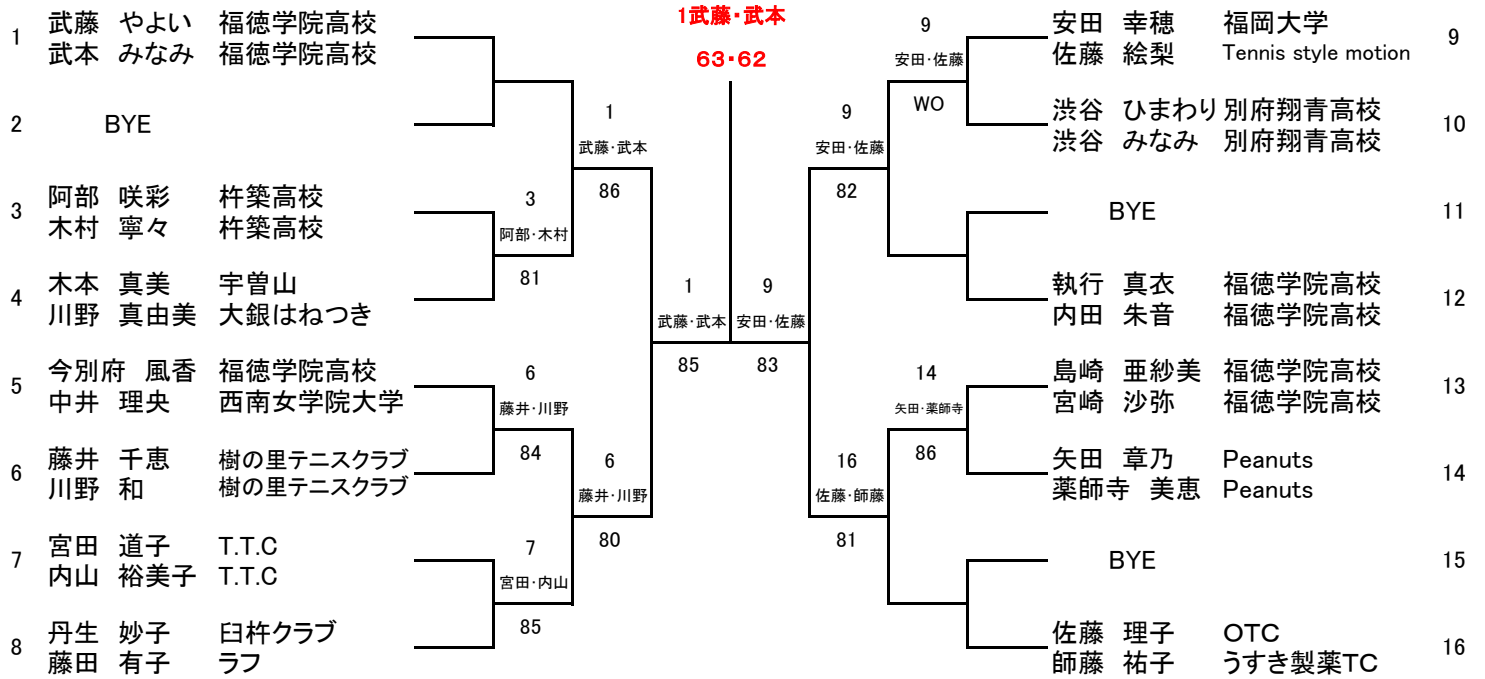

一般女子ダブルス本戦

1R QF SF F SF QF 1R

女子40才以上ダブルス

		1	2	3	勝 敗	順 位
1	菅原 妙子 大分グリーン 安藤 由美子 大分グリーン		38	98(3)	1-1	2
2	正野 智美 宇佐クラブ 中井 弘美 宇佐クラブ	83		82	2-0	1
3	佐藤 イマ子 大分市役所テニス部 内田 陽子 JLTF	89(3)	28		0-2	3