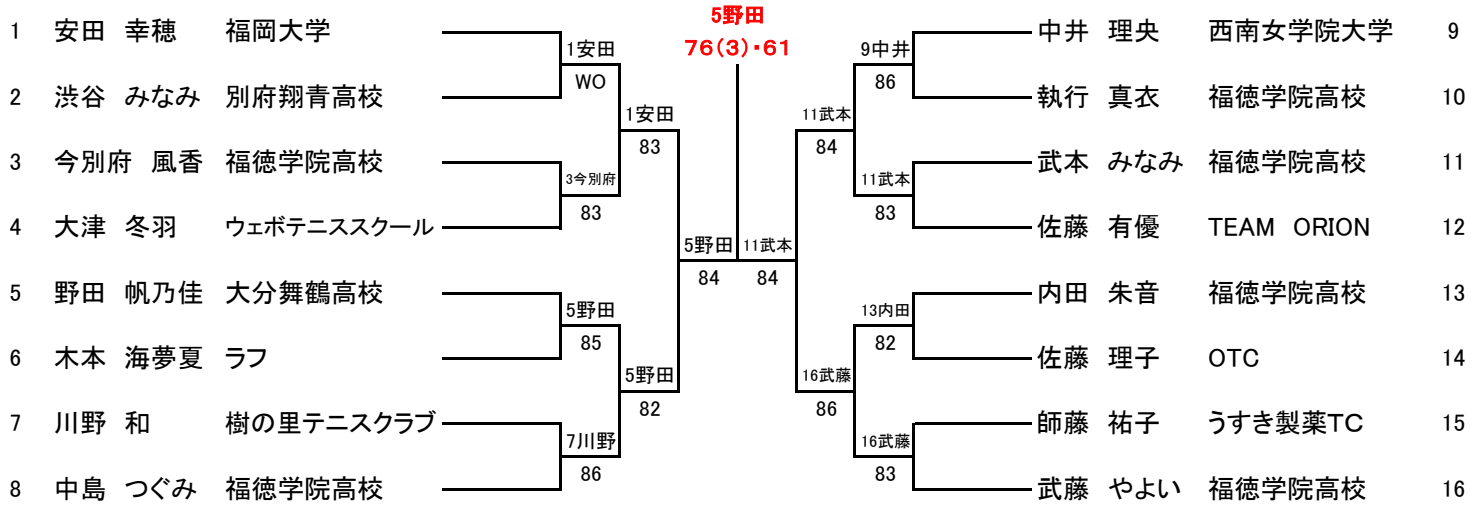

一般女子シングルス本戦

1R QF SF F SF QF 1R

女子40才以上シングルス

1R SF F SF 1R