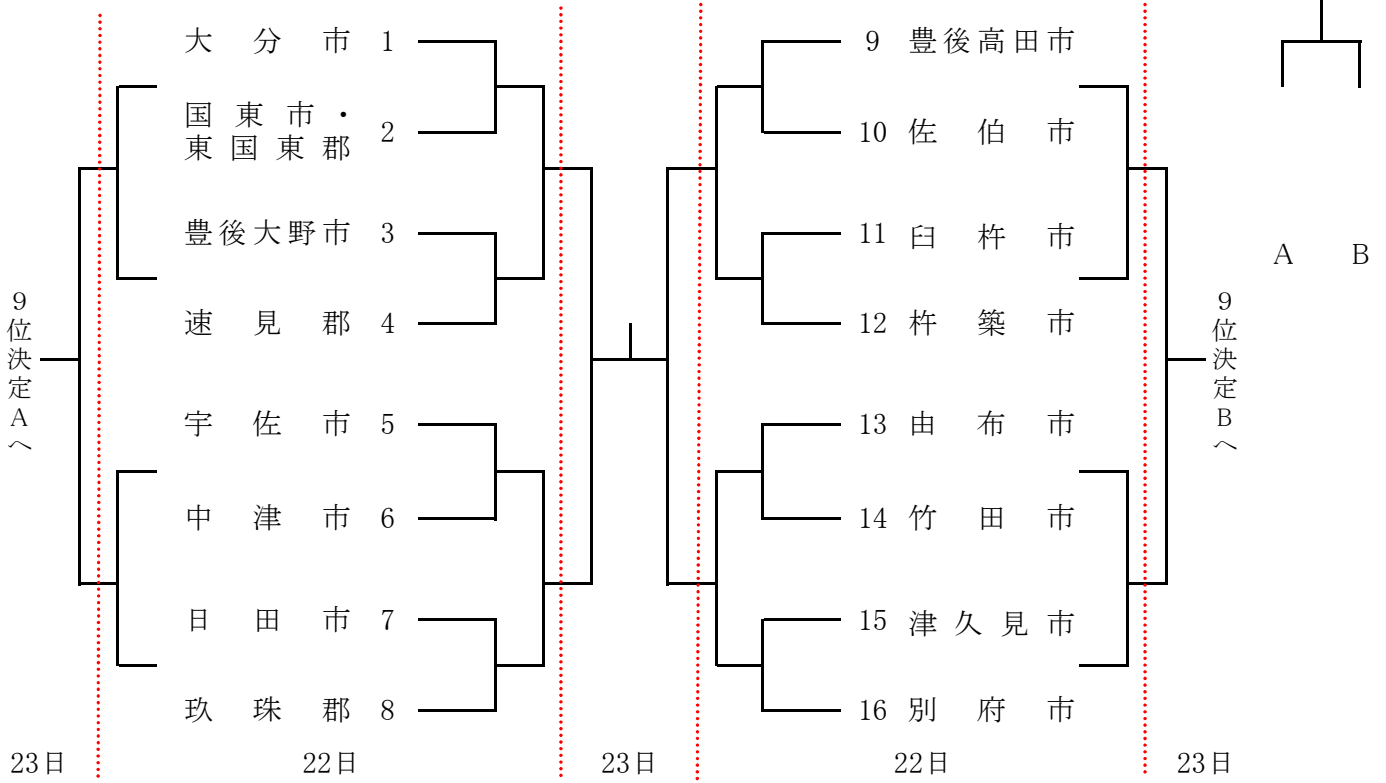

テニス競技

1 日時 6月22日(土) 監督会議 9:30～ 競技開始 10:00～
6月23日(日) 競技開始 9:00～
6月24日(月) (予備日)

2 会場 6月22日(土) 豊後企画大分駄原テニスコート(男子) 大分スポーツ公園昭和電気テニスコート(女子)
6月23日(日) 豊後企画大分駄原テニスコート(男子・女子)

男子の部 (16)

9位

1R 2R SF F SF 2R 1R