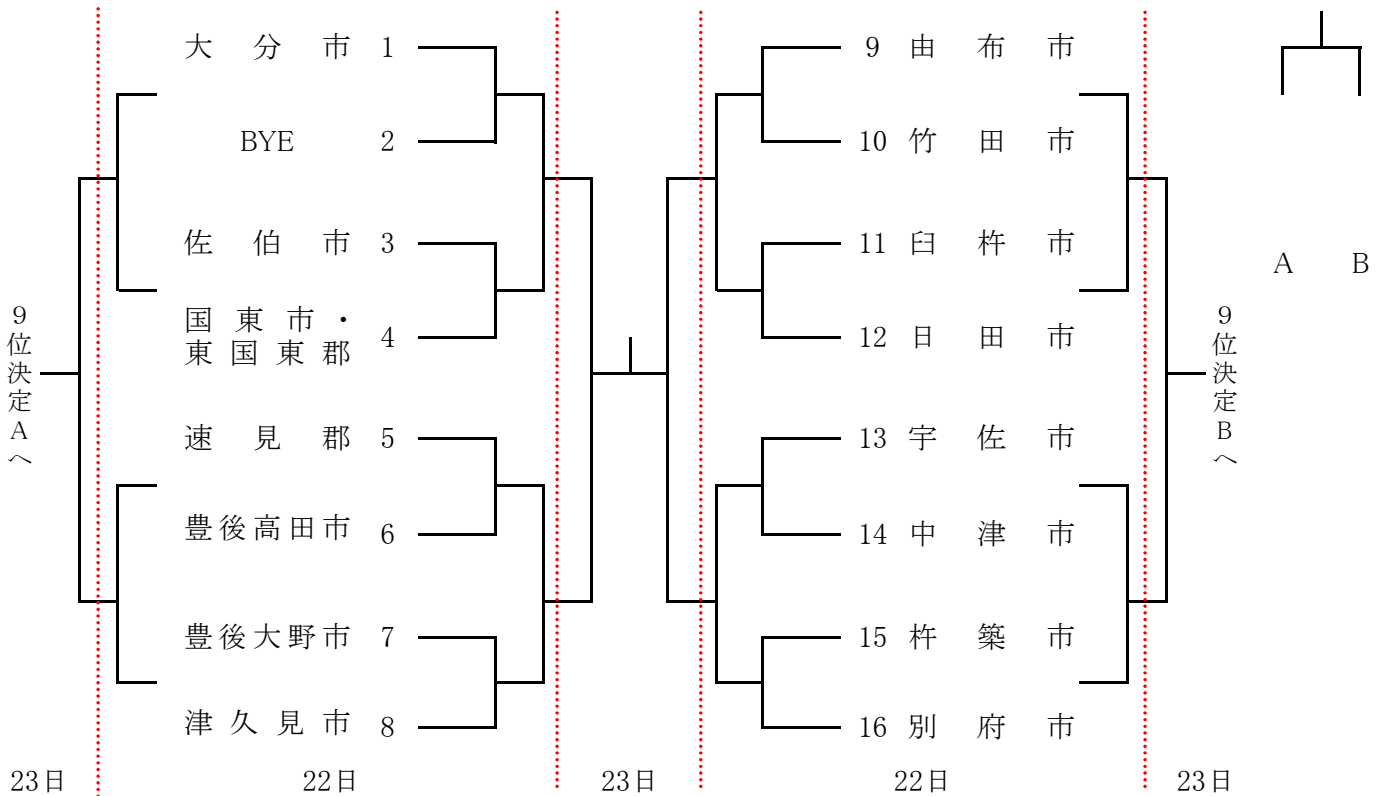

男子の部 (16)

9位

1R 2R SF F SF 2R 1R

女子の部 (15)

9位

1R 2R SF F SF 2R 1R

第72回大分県民体育大会テニス競技出場者名簿

男子