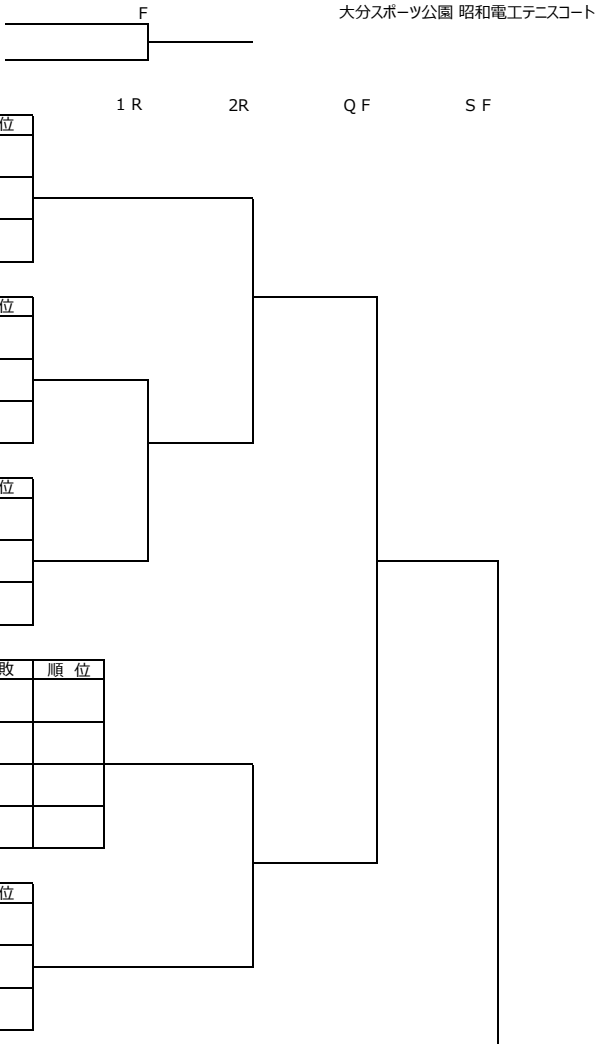

パート2		8:30 4 vs 5		9:30 5 vs 6		1 R	2R	Q F	S F
		4	5	6	勝敗	順位			
4	小谷野 雅史 平原 由美	佐賀関製錬所 T C	佐賀関製錬所 T C						
5	矢戸 秀政 豊嶋 美智子	PAC-MAN	ROUGH大分						
6	中島 新二 中島 優子	ORION.TS	ORION.TS						

パート3		8:30 7 vs 8		9:30 8 vs 9		1 R	2R	Q F	S F
		7	8	9	勝敗	順位			
7	泉谷 祐樹 岩橋 幸子	cielo	cielo						
8	濱田 晃 濱田 安珠	ラブ	ラブ						
9	菊池 臣太郎 岩下 紗季	大分大学医学部	大分大学医学部						

パート4		10:00 10 vs 11		12 vs 13		1 R	2R	Q F	S F
		10	11	12	13	勝敗	順位		
10	三浦 史善 富久 あさみ	フリー	ROUGH大分						
11	太田川 孝司 山本 心美	FAIR	FAIR						
12	安東 翔平 河野 優乃	OTC	OTC						
13	村田 悠樹 衛藤 あおい	三重中学	溝川中学						

パート5		10:00 14 vs 15		11:00 15 vs 16		1 R	2R	Q F	S F
		14	15	16	勝敗	順位			
14	竹下 史哉 富成 あさ美	ROUGH大分	ROUGH大分						
15	関 大輔 野村 洋子	ルネサンスおおい	ルネサンスおおい						
16	園田 孝吉 井上 友香	ラブ	WAY s						

パート6		10:00 17 vs 18		11:00 18 vs 19		1 R	2R	Q F	S F
		17	18	19	勝敗	順位			
17	高玉 俊光 荻本 理恵	佐賀関製錬所 T C	佐賀関製錬所 T C						
18	阿部 信也 挟間 啓子	ROUGH大分	ROUGH大分						
19	下藤 大地 渡邊 悠	JEU DE PAUME	JEU DE PAUME						

パート7		8:30 20 vs 21		9:30 21 vs 22		1 R	2R	Q F	S F
		20	21	22	勝敗	順位			
20	工藤 信夫 工藤 美弥子	ラブ	ラブ						
21	比良 暢臣 薬師寺 伸代	cielo	宇智山.T.C						
22	三ヶ尻 英治 太田 和江	別府クラブ	別府クラブ						

パート8		8:30 23 vs 24		9:30 24 vs 25		1 R	2R	Q F	S F
		23	24	25	勝敗	順位			
23	後藤 隆宏 岡本 めぐみ	HORNET	JLTF						
24	原山 俊一 竹中 菜穂	ROUGH大分	ROUGH大分						
25	大塚 章博 帆玉 ひろみ	樹の里	フリー						

パート9		8:30 26 vs 27		9:30 27 vs 28		1 R	2R	Q F	S F
		26	27	28	勝敗	順位			
26	伊藤 豊 秦 由紀子	ROUGH大分	ROUGH大分						
27	二村 倉 河野 美羅	OTC	OTC						
28	中島 公康 中島 千春	宇佐ローン	宇佐ローン						

パート10		8:30 29 vs 30		9:30 30 vs 31		1 R	2R	Q F	S F
		29	30	31	勝敗	順位			
29	二村 昌憲 幸 文子	PAC-MAN	ROUGH大分						
30	須藤 和也 菅原 妙子	ウェボテニススクール	ウェボテニススクール						
31	佐藤 翔太 佐伯 真衣子	FAIR	FAIR						

パート11		10:00 32 vs 33		11:00 33 vs 34		1 R	2R	Q F	S F
		32	33	34	勝敗	順位			
32	荒木 篤司 佐藤 ひろえ	ROUGH大分	ROUGH大分						
33	長田 紀洋 佐藤 美枝	ルネサンスおおい	ルネサンスおおい						
34	大塚 信也 小林 加奈子	Orange Ball	Orange Ball