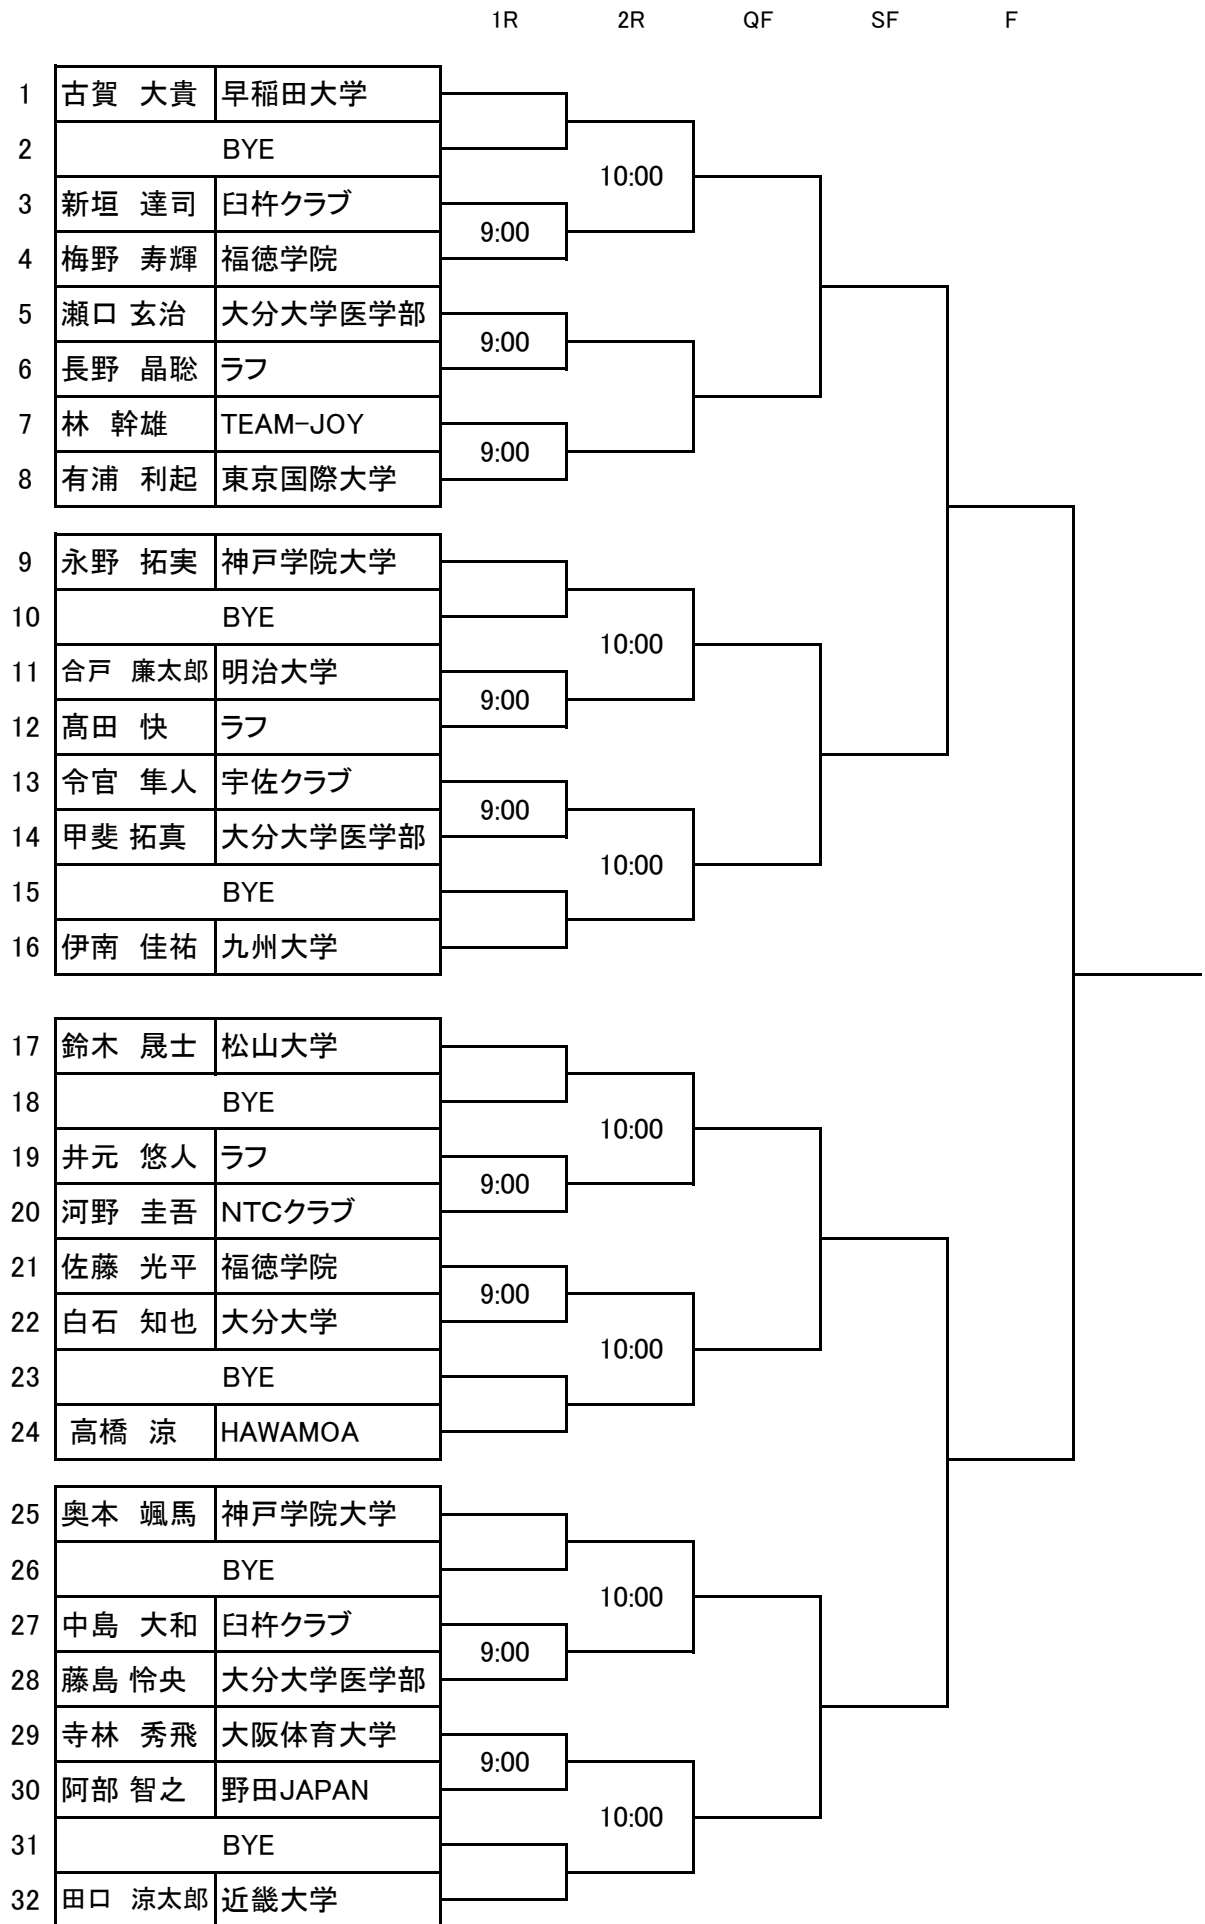

一般男子シングルス

6月15日(土)

第16回大分県テニストーナメント
大分スポーツ公園 昭和電工テニスコート

一般女子シングルス

6月15日(土)

第16回大分県テニストーナメント
大分スポーツ公園 昭和電工テニスコート

			1R	QF	SF	F
1	野田 帆乃佳	神戸親和女子大学				
2	BYE					
3	佐藤 理子	臼杵クラブ				
4	梶原 愛佳	日田テニス協会	10:30			
5	中島 つぐみ	フドーキン				
6	BYE					
7	佐藤 美吹	情報科学高校				
8	川野 和	OTC	10:30			
9	師藤 祐子	うすき製薬TC				
10	梶原 慈佳	日田テニス協会	10:30			
11	BYE					
12	山下 智代	OTC				
13	円本 彩也香	フドーキン				
14	高橋 光	OTC	10:30			
15	BYE					
16	住吉 凜	ラフ				

1R	QF	SF	F
10:30	11:30		
10:30	11:30		
10:30	11:30		
10:30	11:30