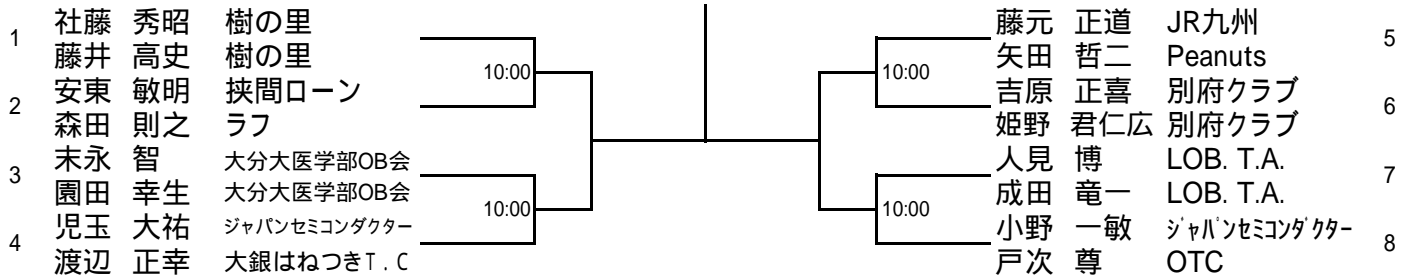

6月10日(土)

SF F SF

1	島崎 洋子	ラフ	11:00	12:00	12:00	11:00	長峰 栄子	佐賀関TC	5
2	BYE					12:00	指原 美智子	ラフ	6
3	松井 ルミ子	HAWAMOA	11:00	12:00	12:00		BYE		7
4	川野 和	OTC				12:00	藤井 千恵	樹の里	8

男子45才以上ダブルス

6月11日(日)

1R SF F SF 1R

男子55才以上ダブルス