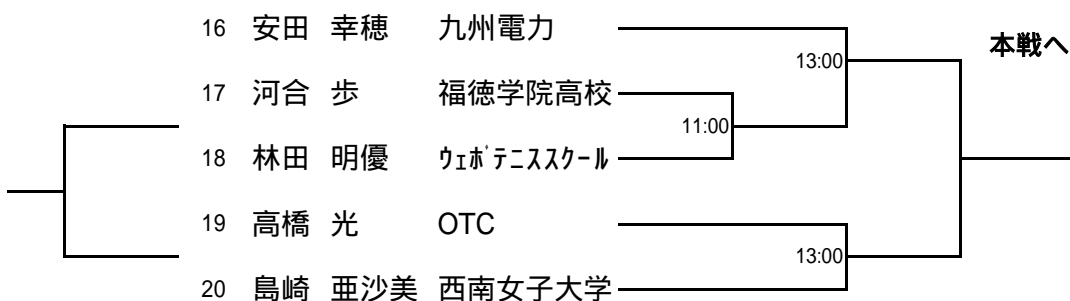

F

予選 - 4

1 R

SF

F

一般男子ダブルス予選(4チーム本戦出場)

敗者戦

6月12日(日)

本戦出場トーナメント