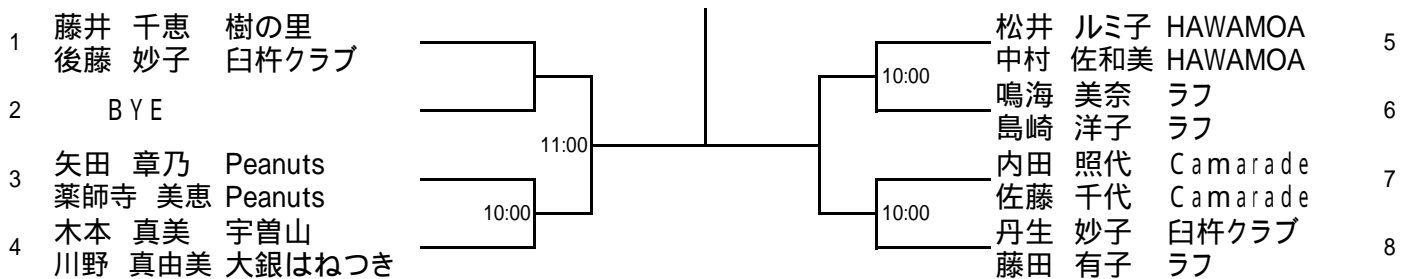

6月10日(土)

SF F SF

1	島崎 洋子	ラフ	11:00	12:00	12:00	11:00	長峰 栄子	佐賀関TC	5
2	BYE					12:00	指原 美智子	ラフ	6
3	松井 ルミ子	HAWAMOA	11:00	12:00	12:00		BYE		7
4	川野 和	OTC				12:00	藤井 千恵	樹の里	8

男子45才以上ダブルス

6月11日(日)

1R SF F SF 1R

男子55才以上ダブルス

6月11日(日)

1R SF F SF 1R

男子60才以上ダブルス

6月11日(日)

9:00(1VS3) 9:40(2VS3)

	氏名	所属	1	2	3	勝敗	順位
1	堀 和己	別府クラブ					
	谷口 雅彦	別府クラブ					
2	所賀 謙一郎	県庁テニスクラブ					
	奈良 芳昭	住友化学					
3	秋本 英一	宇佐クラブ					
	園元 聡	宇佐クラブ					

女子40才以上ダブルス

6月11日(日)

1R SF F SF 1R

年齢別シード

35才以上男子シングルス

- 1 二宮 良太 PUERI
- 2 衛藤 淳 佐伯クラブ
- 3 原田 洋志 NTCクラブ
- 3 丸茂 薫 樹の里
- 5 濱崎 淳一 大銀はねつきTC
- 6 常行 信吾 PUERI
- 7 三好 寛 PUERI
- 8 津崎 哲也 ロケーション
- 8 眞名子 元樹 ウェボテニススクール

50才以上男子シングルス