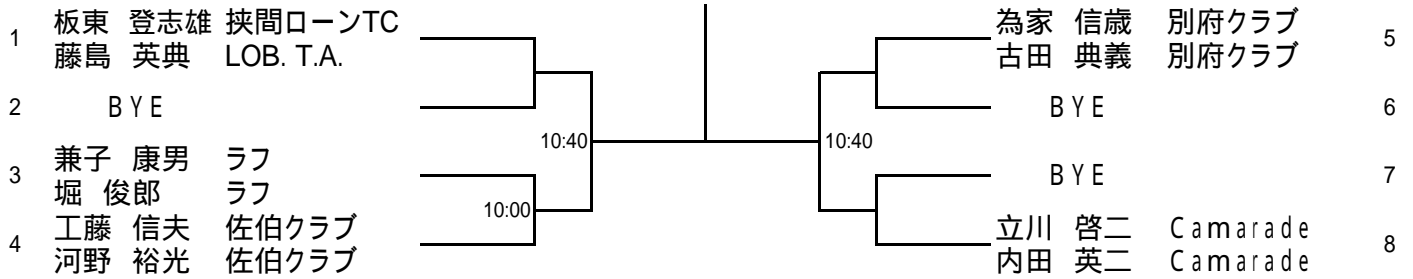

男子55才以上ダブルス

6月11日(日)

1R SF F SF 1R