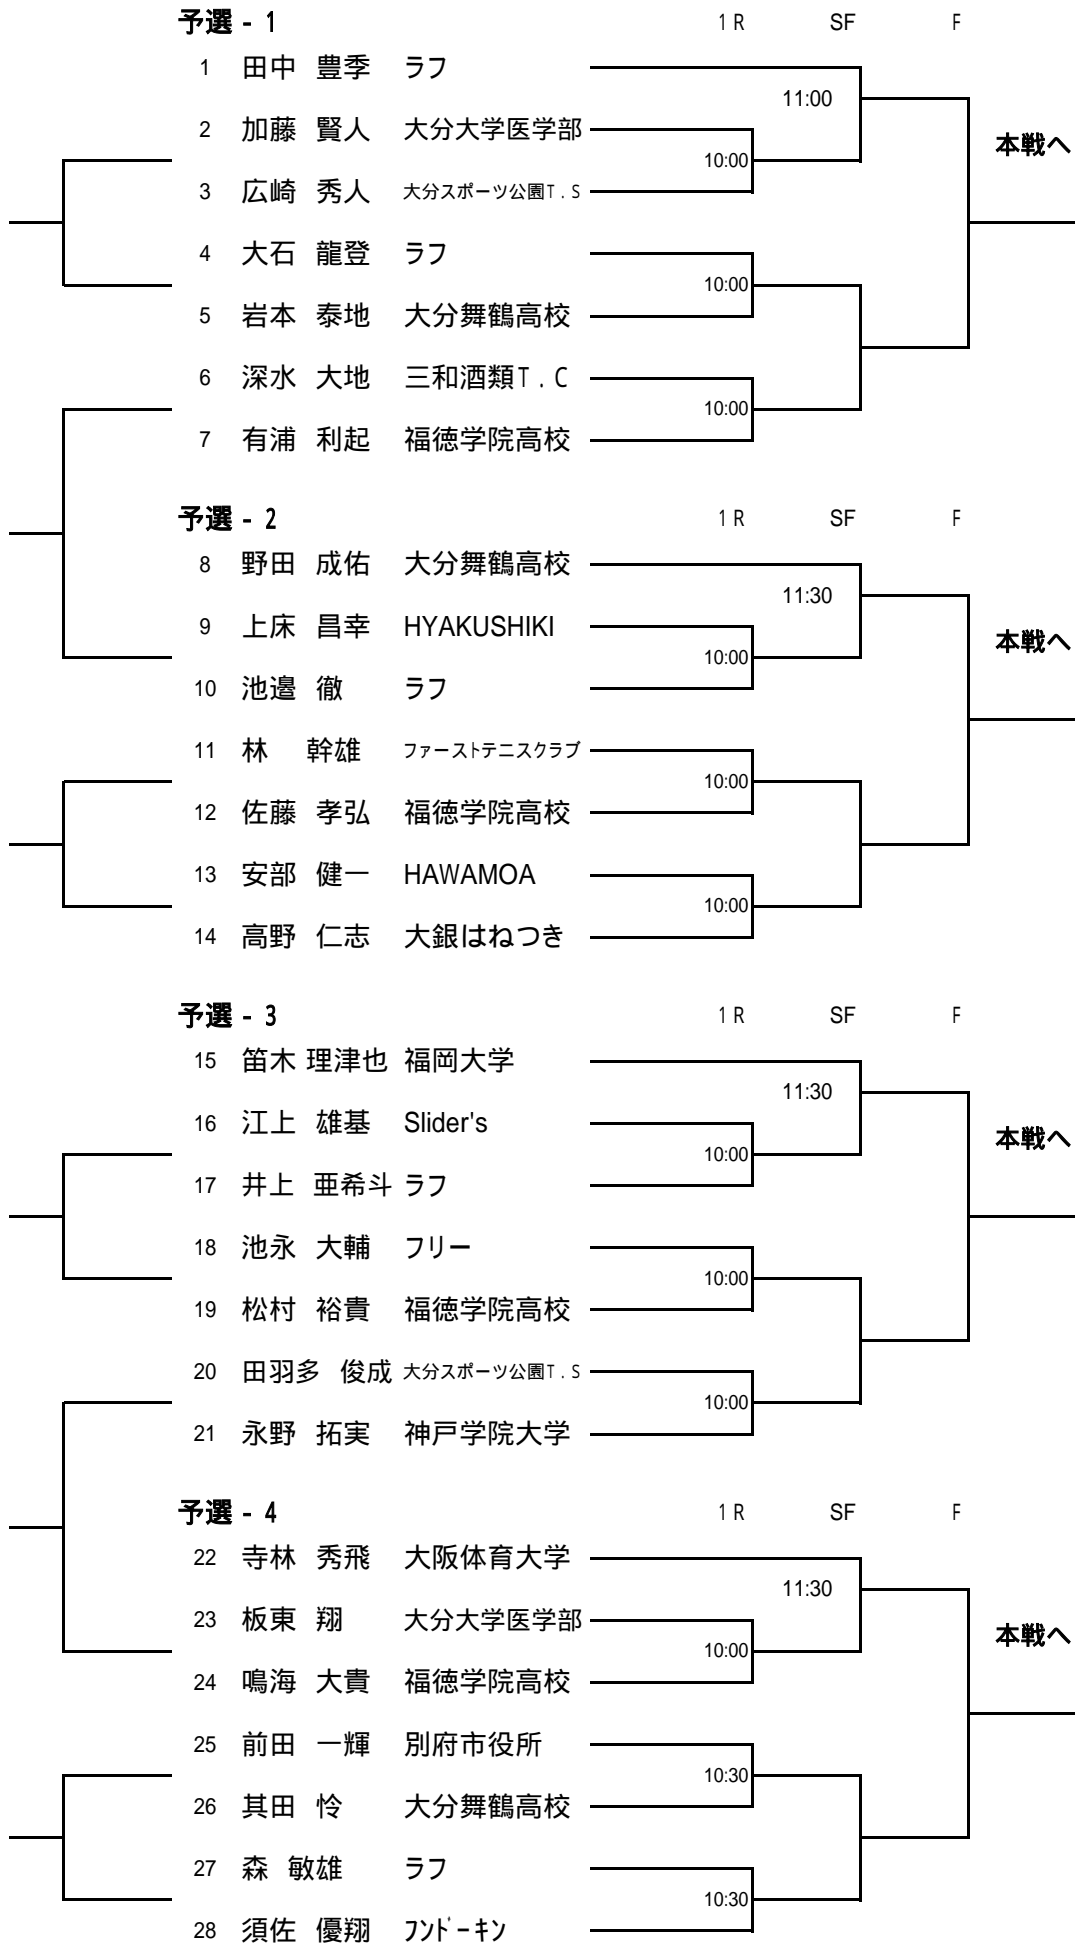

40才以上女子シングルス

- 1 島崎 洋子 ラフ
- 2 藤井 千恵 樹の里

40才以上女子ダブルス

- 1 藤井 千恵 樹の里
後藤 妙子 臼杵クラブ

一般男子シングルス予選(8名本戦出場)

敗者戦

6月10日(土)

本戦出場トーナメント