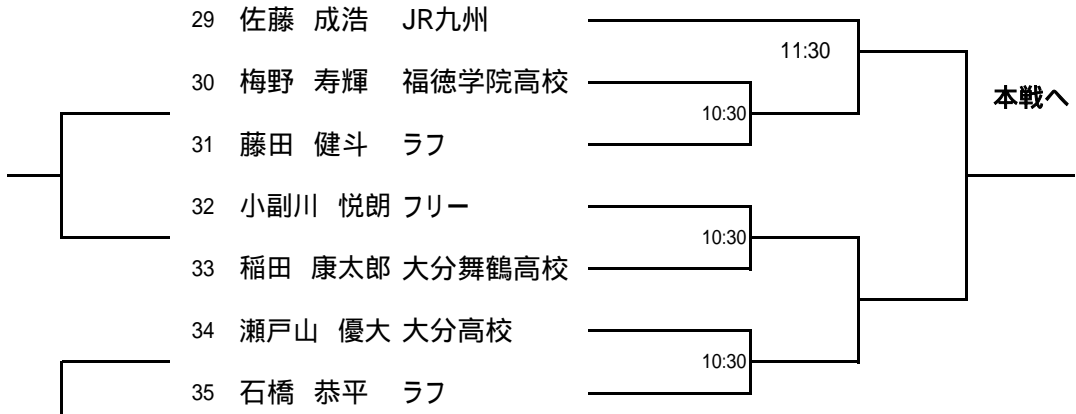

6月10日(土)

予選 - 5

1 R SF F 2