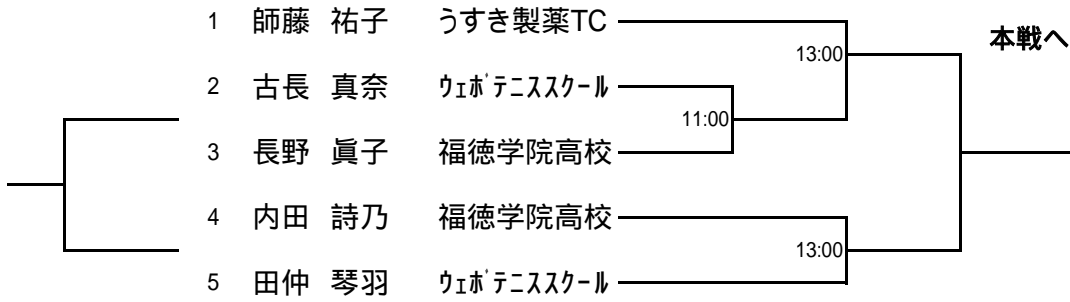

一般女子シングルス予選(4名本戦出場)

敗者戦

6月10日(土)

本戦出場トーナメント

予選 - 1

1 R

SF

F