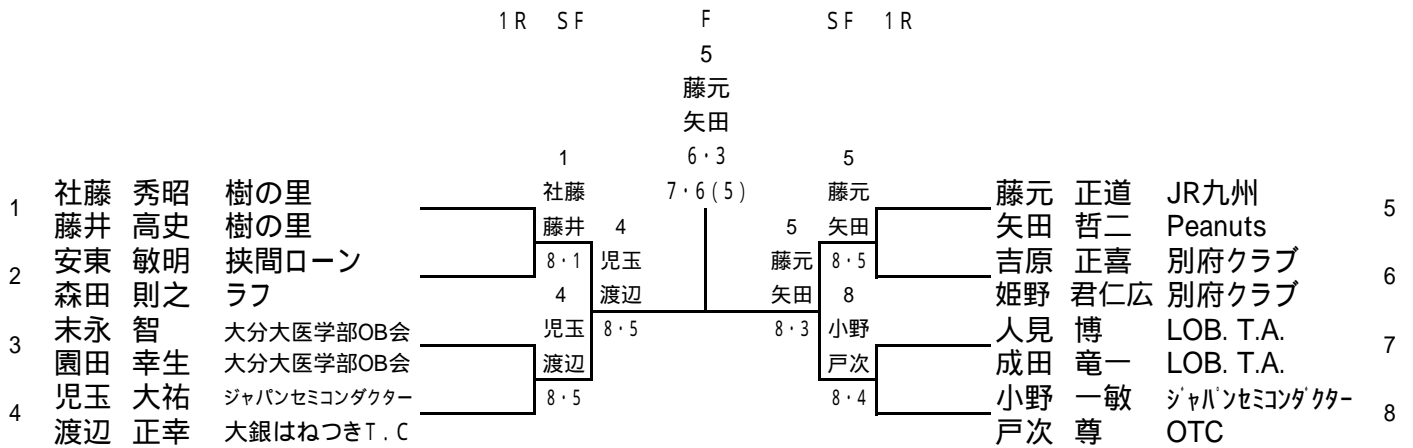

男子45才以上ダブルス