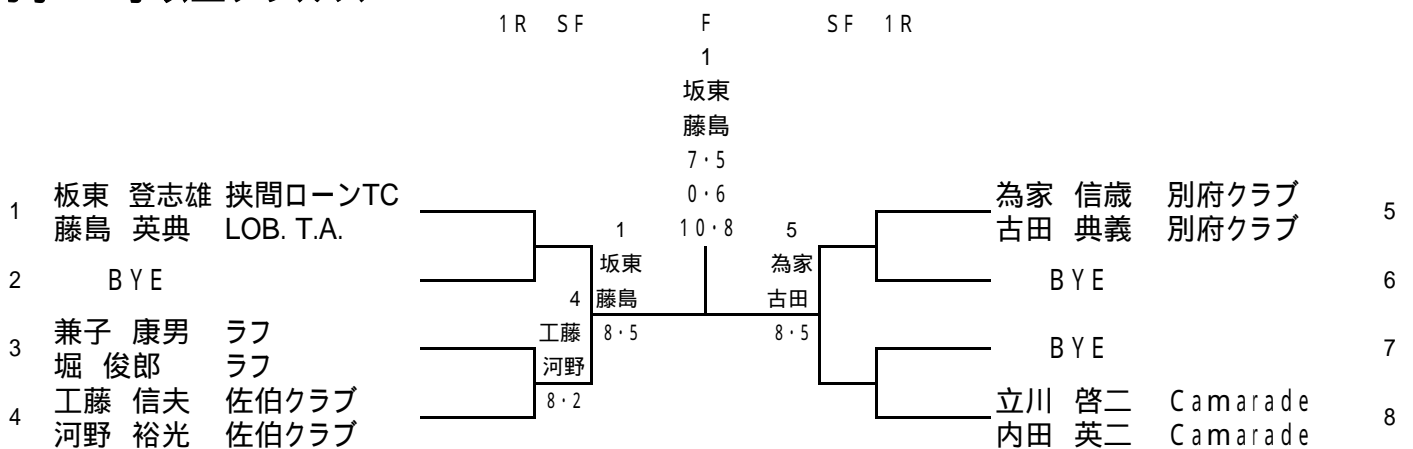

男子55才以上ダブルス

男子60才以上ダブルス

	氏名	所属	1	2	3	勝敗	順位
1	堀 和己 谷口 雅彦	別府クラブ 別府クラブ		8・4	8・0	2勝0敗	1
2	所賀 謙一郎 奈良 芳昭	県庁テニスクラブ 住友化学	4・8		6・8	0勝2敗	3
3	秋本 英一 園元 聡	宇佐クラブ 宇佐クラブ	0・8	8・6		1勝1敗	2