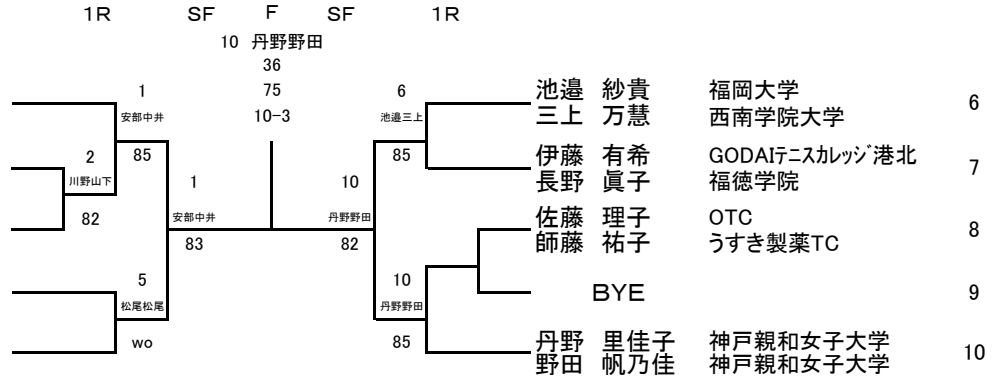

第83回 西日本正月別大テニストーナメント
平成30年1月3日 @大分スポーツ公園だいぎんテニスコート

一般女子ダブルス

- 1 安部 有紗 山梨学院大学
中井 理央 西南学院大学
- 2 川野 和 OTC
山下 智代 OTC
- 3 川野 鈴華 大分西高校
松田 優花 大分西高校
- 4 藤井 千恵 樹の里
大園 美穂子 日出ローン
- 5 松尾 風香 ファーストテニスクラブ
松尾 香音 ファーストテニスクラブ