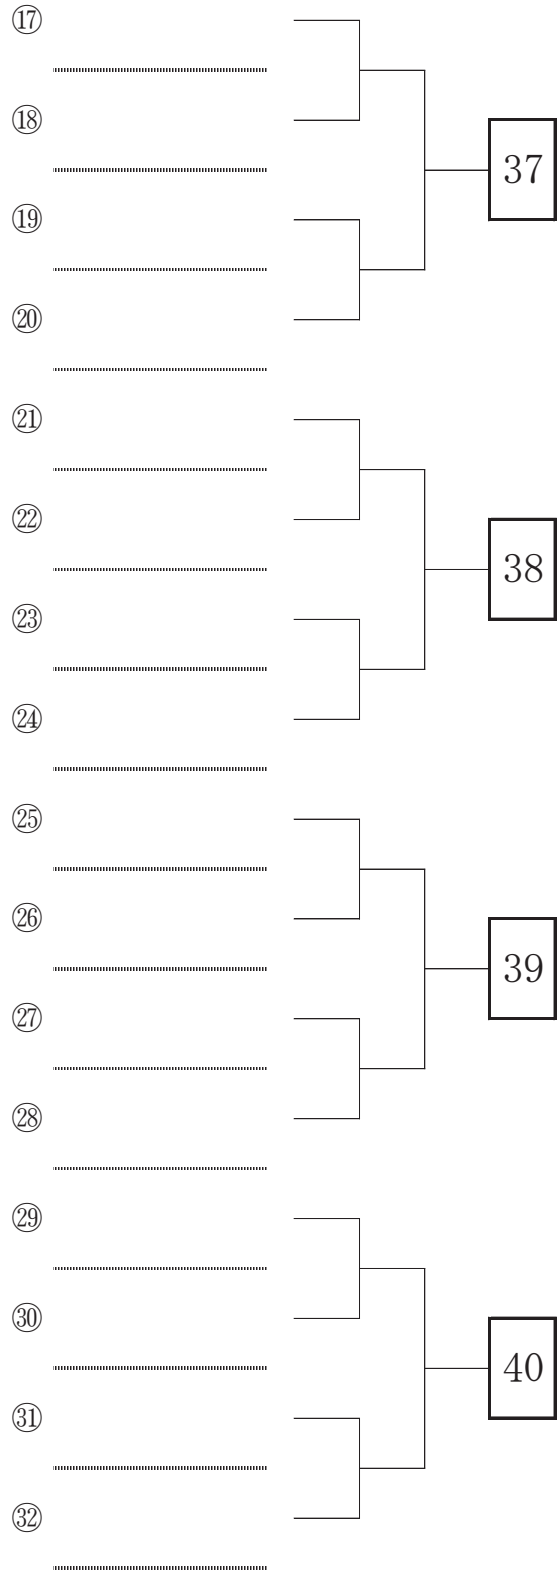

大分支部予選代表 決定戦

男子シングルス

※大分支部予選(1)(2)勝者は代表決定 (1~32)

1回戦 2回戦 3回戦 4回戦

1回戦 2回戦 3回戦 4回戦

大分支部予選(1)(2) 代表決定戦の敗者より8名を代表選出 (33~40)

第12回秋季高等学校テニス選手権 男子 国東別杵支部予選

男子シングルス 国東別杵支部予選

男子シングルス 県北久大支部予選

1 藤野 豊	宇佐		本多 洸稀	宇佐産業	33
2	bye		東 俊介	中津南	35
3 三重野 太遥	中津南		久米 輝明	中津北	36
4 平島 大地	中津北		宿利 拓夢	宇佐	37
5 石塔 祐季	宇佐産業		立川 優太	中津南	38
6 高上 碧天	中津北		河野 朔士	高田	39
7 黒木 陽奈拓	高田		渡辺 勇飛	昭和学園	40
8 瀧上 健心	中津南		三ノ丸 拳照	宇佐産業	41
9 安藤 純一	高田			bye	42
10	bye		松木 遥平	中津南	43
11 林田 侑真	中津南		財前 晴希	高田	44
12 佐藤 晃	昭和学園		増山 蒼唯	宇佐	45
13 有野 晴翔	宇佐		佐久間 寛介	中津南	46
14 楠元 一史	中津北			bye	47
15	bye		島本 拓実	中津北	48
16 衛藤 奈樹	日田三隈		小江 翼冴	昭和学園	49
17 益田 颯大	高田			bye	50
18	bye		横井 良介	中津北	51
19 酒井 一斗	昭和学園		一ノ宮 俊仁	日田三隈	52
20 大園 清心	宇佐		中野 直弥	中津北	53
21 宮久 翔	宇佐		佐々木 勇斗	中津南	54
22 佐々木 天音	中津北			bye	55
23	bye		岩男 圭一郎	宇佐	56
24 中山 星来	中津南		増富 司	高田	57
25 江田 航平	中津北		三好 琴太	中津南	58
26 奥田 朝陽	高田		藤井 琢巳	宇佐	59
27 星野 瑛都	中津南		加藤 北斗	中津北	60
28 入学 大空	宇佐産業		神屋 啓昇	宇佐	61
29 渡辺 大輝	昭和学園		梶原 大誠	昭和学園	62
30 宮垣 光陽	中津南			bye	63
31	bye		遠藤 巧士	中津南	64
32 栗原 厚太郎	宇佐				