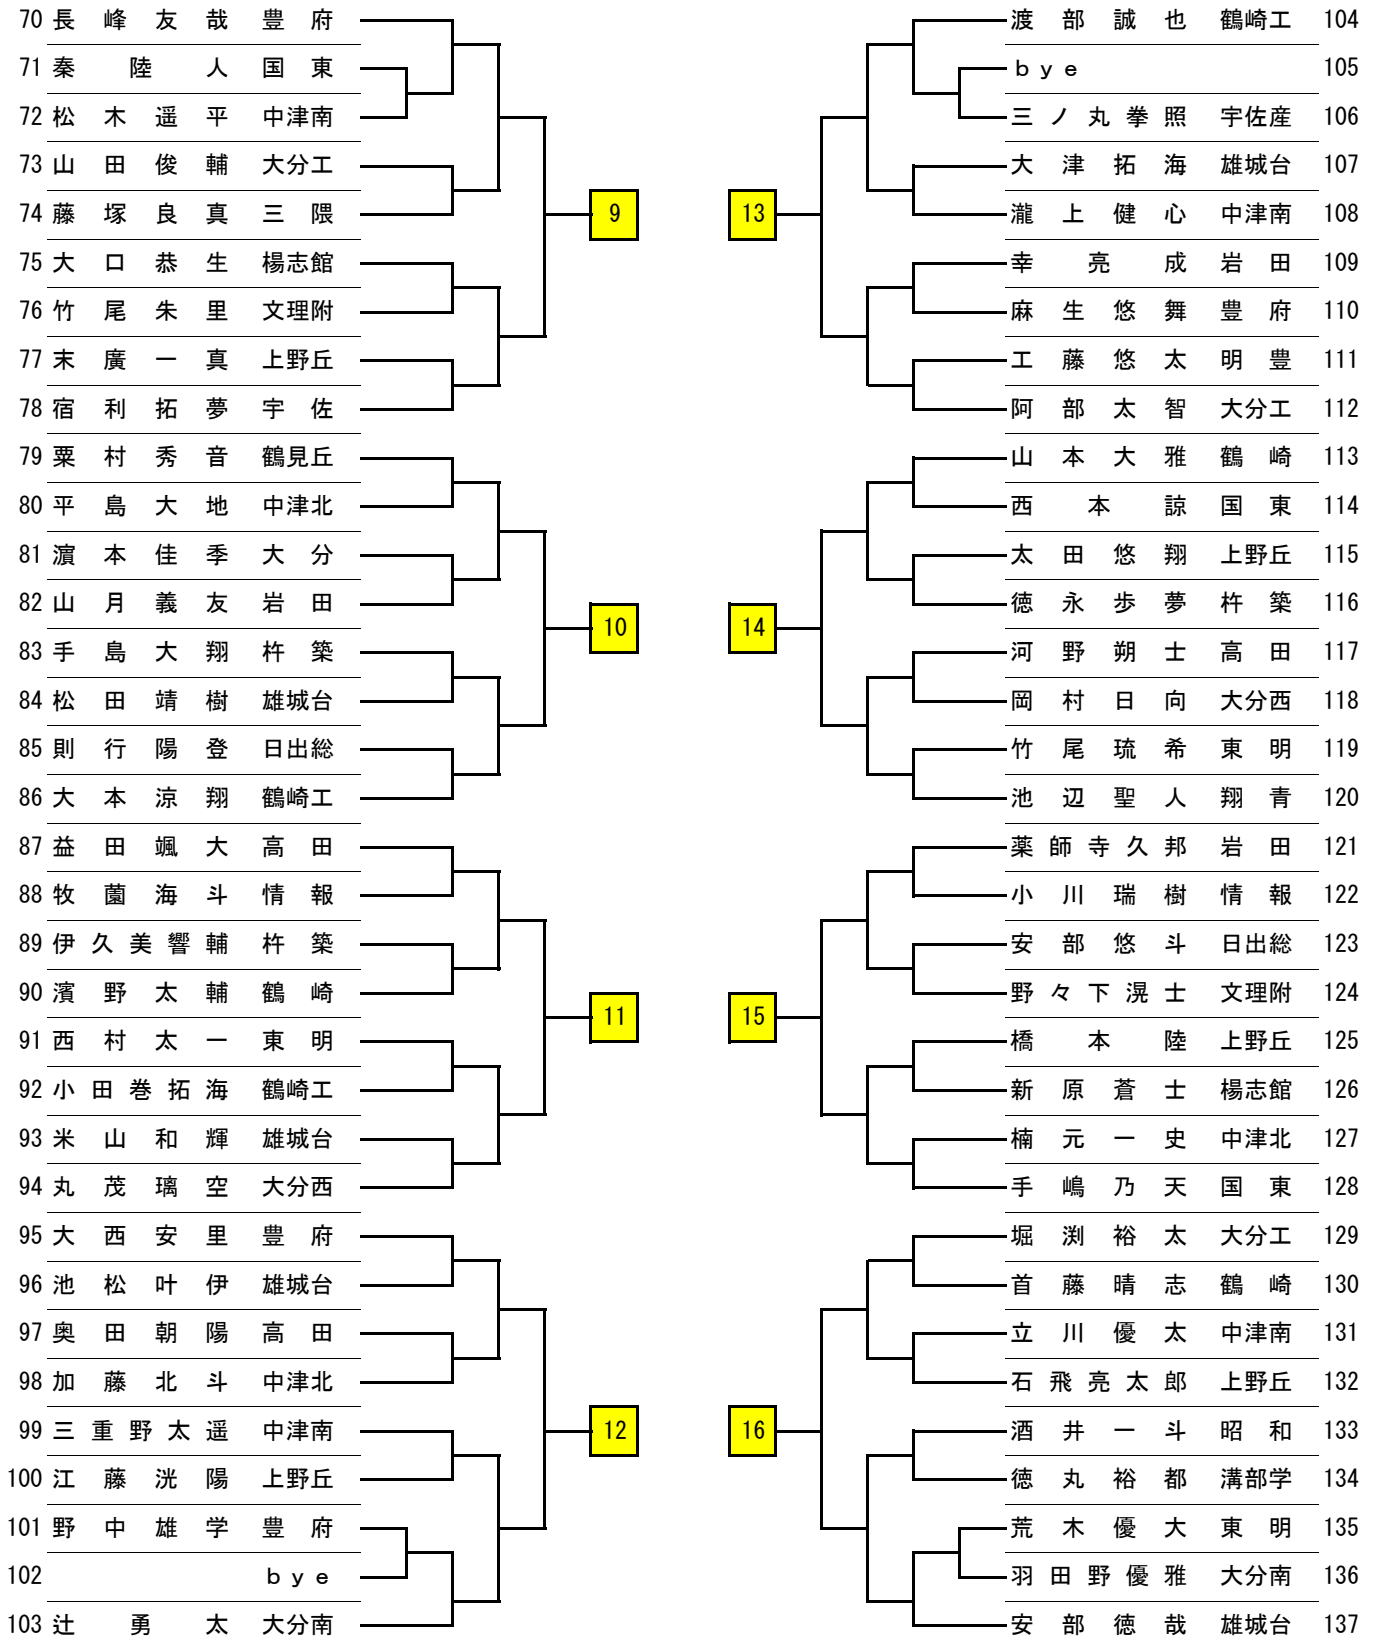

男子シングルス予選 (2)