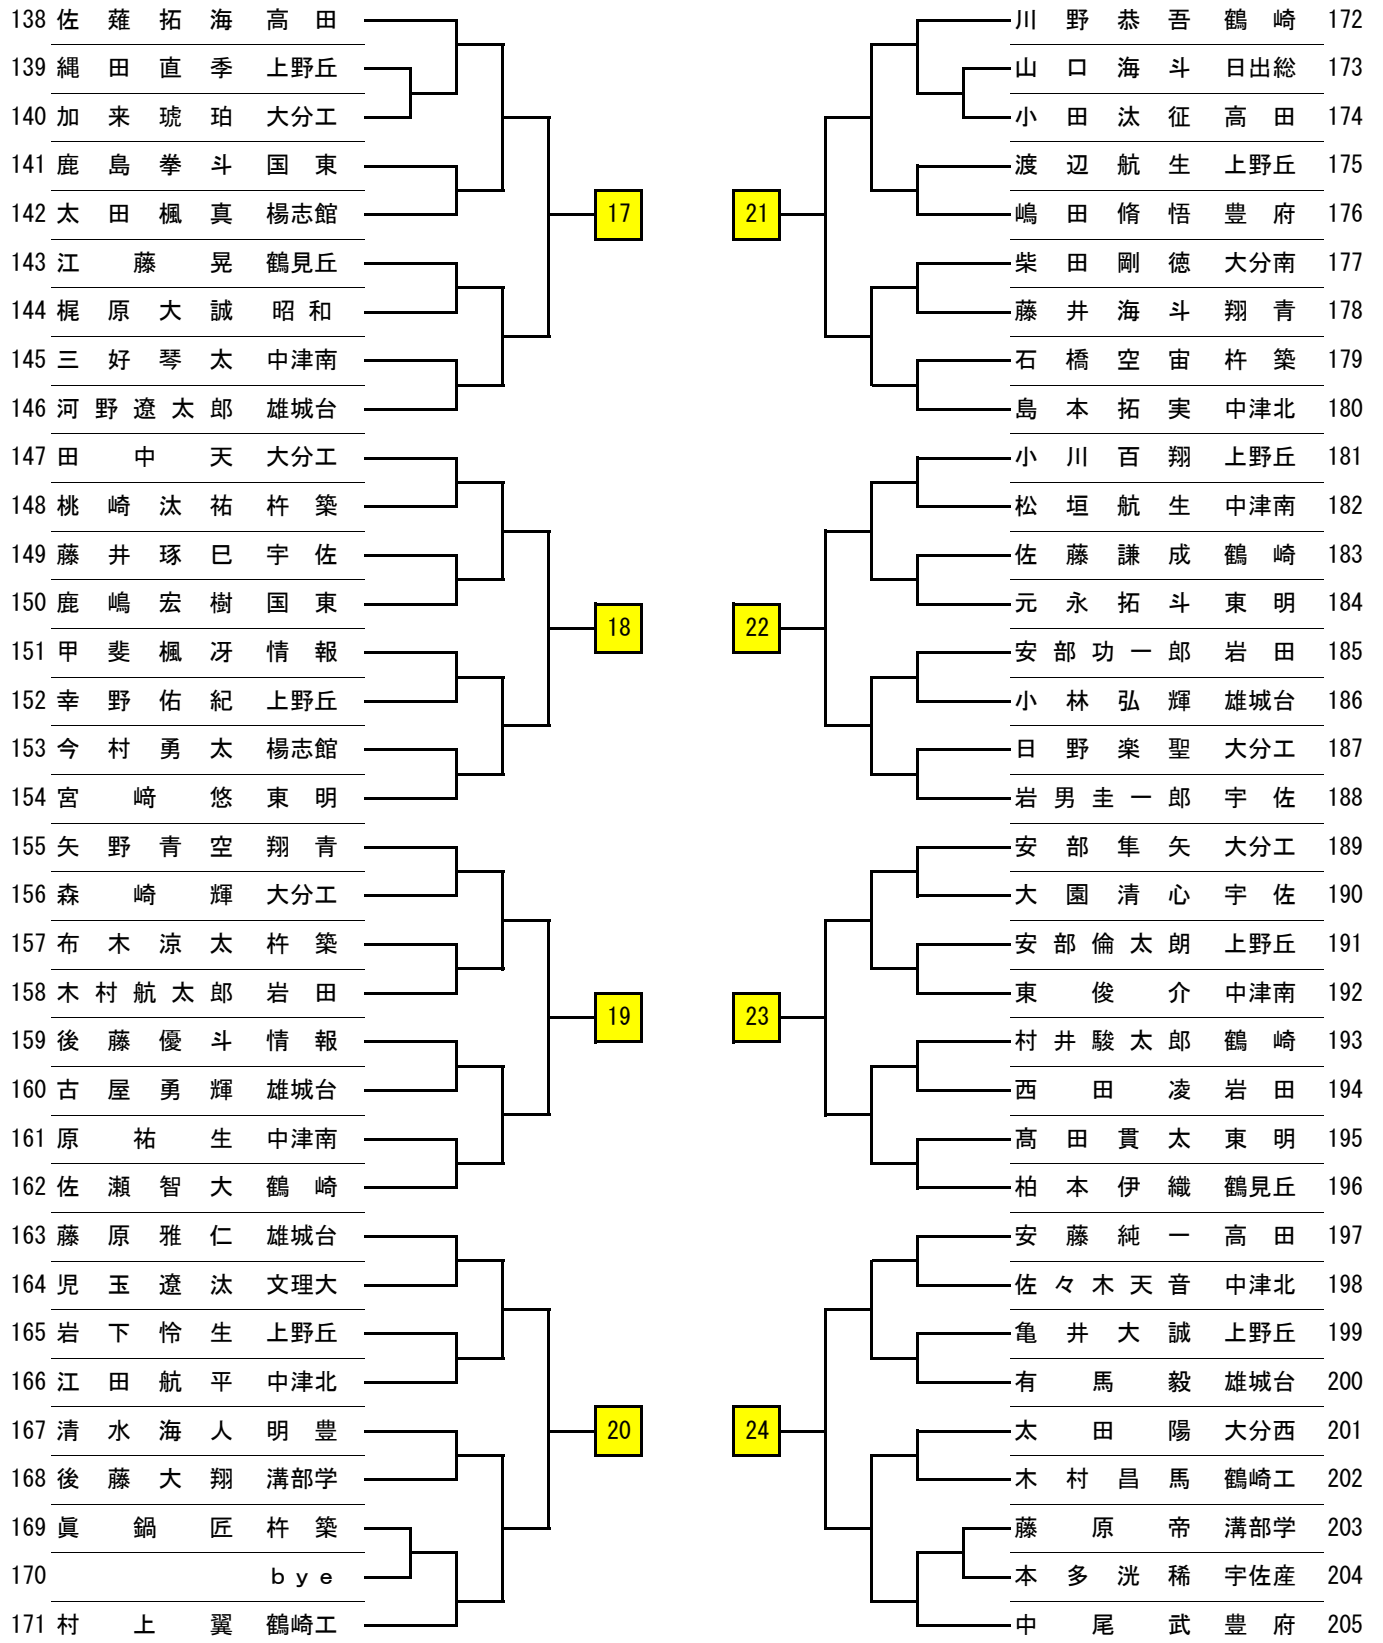

第17回冬季高等学校テニス選手権
 2020年12月13日(日)・19日(土)
 大分スポーツ公園 昭和電工テニスコート
 1回戦から本戦出場者決定まで

男子シングルス予選 (1)

男子シングルス予選 (2)

男子シングルス予選 (3)

男子シングルス予選 (4)

女子シングルス予選 (1)

1 阿部 史奈 (杵 築)	└──┬──┘	1	└──┬──┘	9	└──┬──┘	大津 皇妃 (舞 鶴) 33
2 b y e						b y e 34
3 佐藤 春菜 (豊 府)	└──┬──┘	2	└──┬──┘	10	└──┬──┘	古澤奈央子 (溝 部) 35
4 薬師寺未来 (情 報)						須山 永理 (東 明) 36
5 佐藤 遥 (翔 青)	└──┬──┘	3	└──┬──┘	11	└──┬──┘	廣津 愛花 (翔 青) 37
6 佐藤優春音 (雄城台)						植松 千遥 (宇 佐) 38
7 下岡 琴美 (大分西)	└──┬──┘	4	└──┬──┘	12	└──┬──┘	佐藤 萌 (美 山) 39
8 吉村 紅音 (豊 府)						阿部 瑠衣 (日出総) 40
9 南条 綾乃 (宇 佐)	└──┬──┘	5	└──┬──┘	13	└──┬──┘	佐藤 美遥 (福 徳) 41
10 木村 萌芽 (溝 部)						橘 未夢 (楊志館) 42
11 黒木 七海 (雄城台)	└──┬──┘	6	└──┬──┘	14	└──┬──┘	香嶋いろは (岩 田) 43
12 田邊 采子 (美 山)						甲斐こころ (杵 築) 44
13 稲葉 茜音 (日出総)	└──┬──┘	7	└──┬──┘	15	└──┬──┘	本藤 葵 (大分西) 45
14 天羽 洸 (中津南)						城谷 綾音 (雄城台) 46
15 大園 羽琉 (豊 府)	└──┬──┘	8	└──┬──┘	16	└──┬──┘	沙藤 仁来 (東 明) 47
16 川野 綾音 (東 明)						金田 瑞稀 (中津南) 48
17 安藤 萌茄 (雄城台)	└──┬──┘	b y e	└──┬──┘	13	└──┬──┘	上野 彩心 (福 徳) 49
18 b y e						郷司 京花 (国 東) 50
19 岡原 美羽 (舞 鶴)	└──┬──┘	6	└──┬──┘	14	└──┬──┘	小山 未葵 (東 明) 51
20 佐々木 葵 (文理附)						長野 志保 (舞 鶴) 52
21 上田 愛心 (楊志館)	└──┬──┘	7	└──┬──┘	15	└──┬──┘	日名子あおい (鶴見丘) 53
22 山本 菜央 (中津南)						野仲 香帆 (大分南) 54
23 岡部 沙紀 (豊 府)	└──┬──┘	8	└──┬──┘	16	└──┬──┘	宇佐 美咲 (美 山) 55
24 長澤 美咲 (東 明)						三代 凜花 (雄城台) 56
25 衛藤 朱音 (東 明)	└──┬──┘	b y e	└──┬──┘	13	└──┬──┘	加藤 鈴菜 (東 明) 57
26 福井 実希 (国 東)						井ノ上日菜 (雄城台) 58
27 嶋岡 穂葉 (岩 田)	└──┬──┘	7	└──┬──┘	14	└──┬──┘	竹中 日菜 (情 報) 59
28 井上なつき (雄城台)						東 知里 (豊 府) 60
29 中嶋 愛結 (杵 築)	└──┬──┘	8	└──┬──┘	15	└──┬──┘	金尾 美祐 (中津南) 61
30 関 あおい (大分西)						小野 恵空 (大分西) 62
31 b y e	└──┬──┘	b y e	└──┬──┘	16	└──┬──┘	b y e 63
32 藤原 沙妃 (翔 青)						関上 陽菜 (豊 府) 64