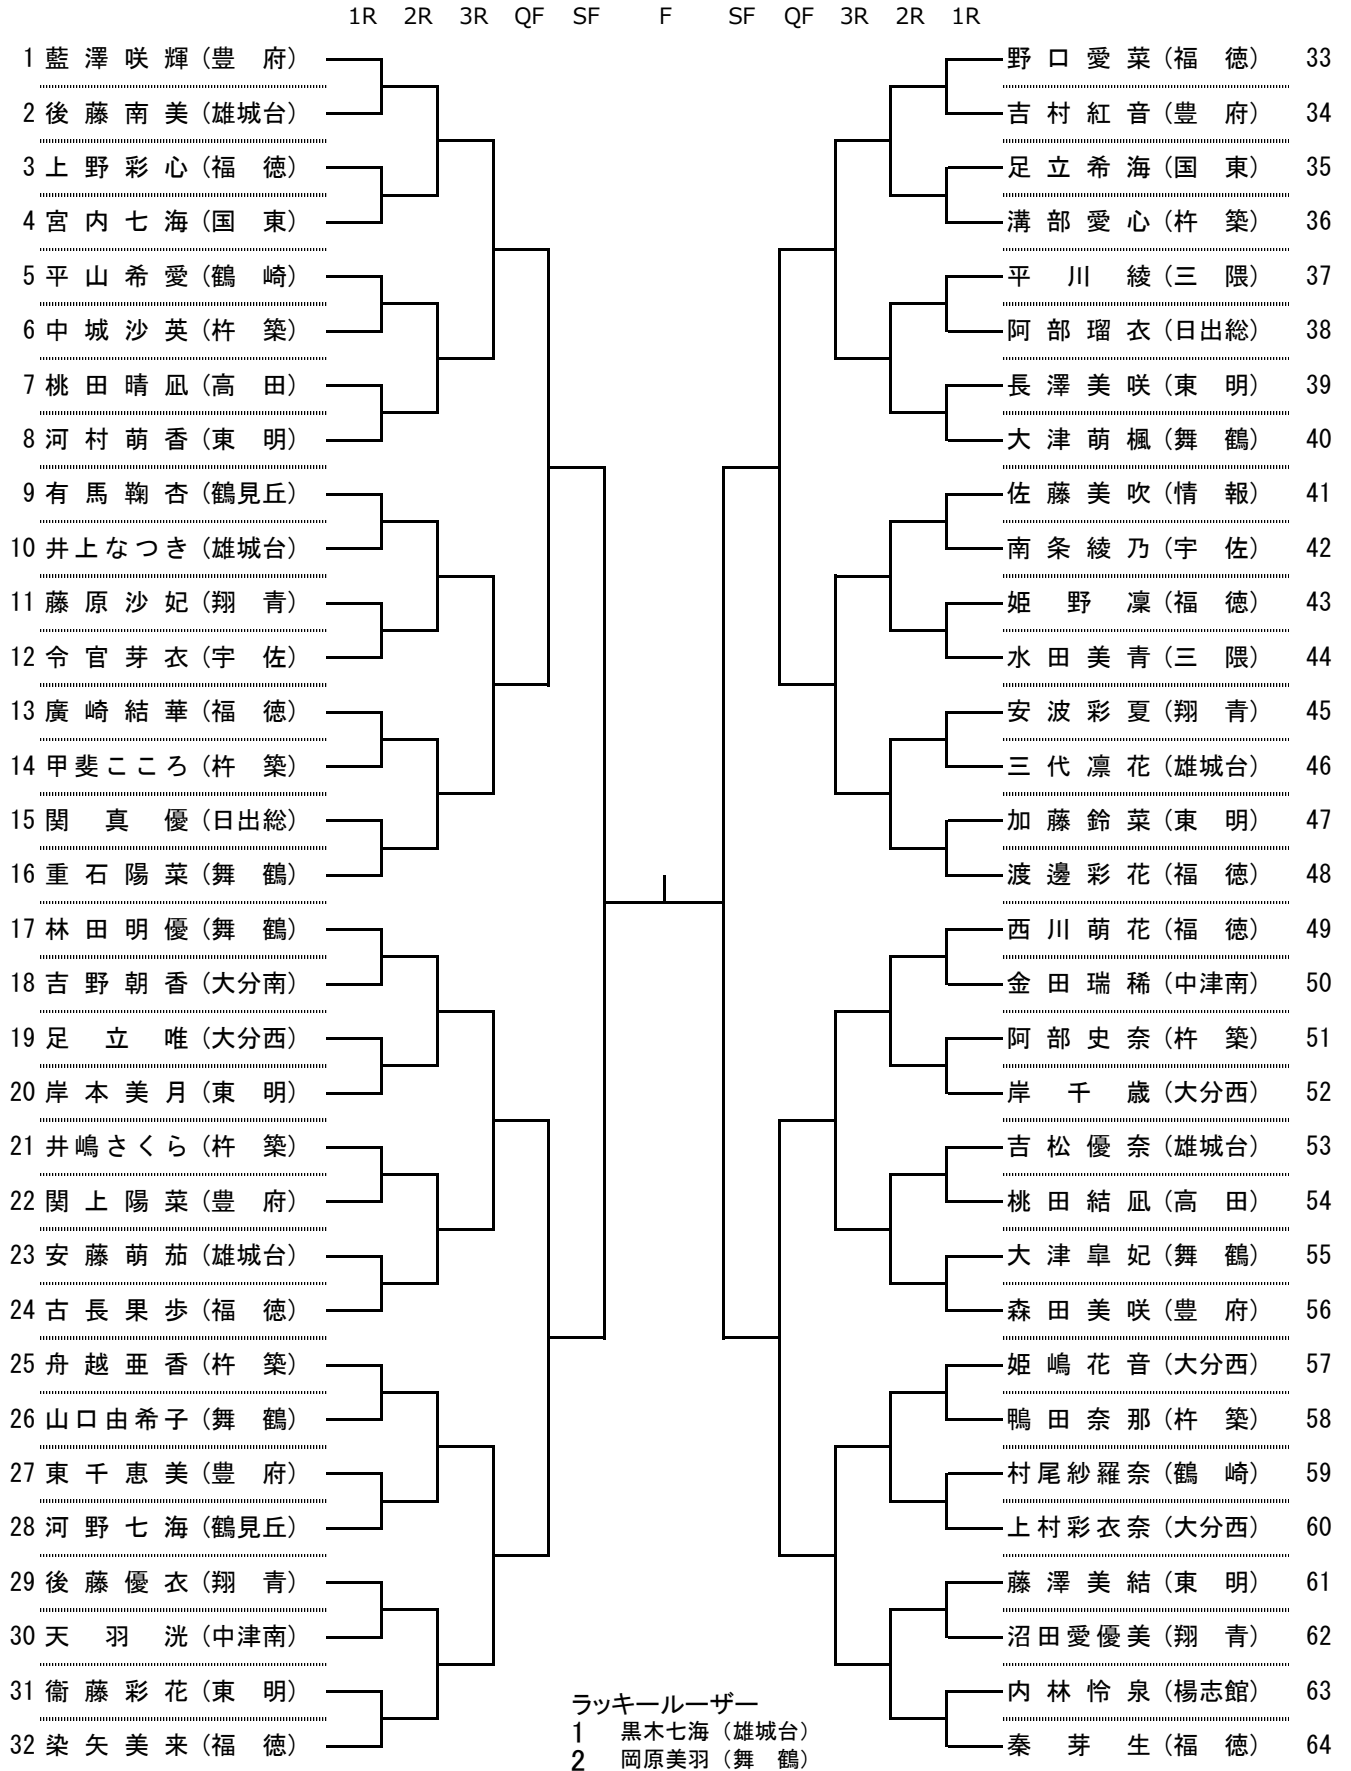

男子シングルス 本戦

ラッキールーザー
 1 佐瀬智大 (鶴崎)
 2 森温翔 (楊志館)
 3 有馬毅 (雄城台)
 4 村田健吾 (上野丘)

女子シングルス 本戦

ラッキールーザー
 1 黒木七海(雄城台)
 2 岡原美羽(舞鶴)
 3 仲東真夢(舞鶴)
 4 廣津愛花(翔青)
 5 向井未夢(東明)

男子ダブルス (1)

	1R	2R	3R	4R	5R	QF	5R	4R	3R	2R	1R		
1 森脇幸星 (舞鶴) 副田太樹			1						21			山村泰司 (上野丘) 後藤朗天	21
2 亀井大誠 (上野丘) 末廣一真		2	60						60			bye	22
3 竹尾琉希 (東明) 荒木優大		75	1	60				24	75			佐藤謙成 (鶴崎) 山田泰駕	23
4 楠元一史 (中津北) 横井良介			5						24			伊藤琉允 (高田) 益田颯大	24
5 赤峰颯太 (雄城台) 松本義基			W.O						60			小田涉睦 (国東) 秦陸人	25
6 遠藤巧士 (中津南) 三重野太遥			6									宮崎悠希 (東明) 有馬知希	26
7 手島大翔太 (杵築) 布木涼太			76 (2)						61			板井勇士朗 (鶴崎) 中島大和	27
8 松本翔汰 (鶴見丘) 柏本伊織			10	63				27	60			櫻木昌晃 (雄城台) 米山和輝	28
9			10						28			bye	29
10 長峰友哉 (豊府) 玉田基樹			64			①			76 (5)			森崎輝 (大工) 渡辺雅都	30
11 幸凌太 (日出総) 安部悠斗			13						31			栗原厚太郎 (宇佐) 宿利拓夢	31
12			W.O						63			bye	32
13 神屋啓昇 (宇佐) 大園清心			14	60				31	60			朝田大輝 (杵築) 眞鍋匠	33
14 佐野巧実 (上野丘) 佐藤悠帆			14						35			河内佑斗 (溝部) 梶原洸太郎	34
15 大口恭生 (楊志館) 安藤祐斗			62						62			加藤北斗 (中津北) 江田航平	35
16 梶原大誠 (昭和) 酒井一斗			17						36			村上翼 (鶴工) 大本涼翔	36
17 幸亮成 (岩田) 山月義友			60						62			中島直太郎 (鶴崎) 山本大雅	37
18 高下智哉 (情報) 小野遥斗			20	75				40	61			松田隼 (雄城台) 山本翔太	38
19			20						40			bye	39
20 矢野青空 (翔青) 大川和真			62						60			秋吉晴太 (中津南) 外園真都	40