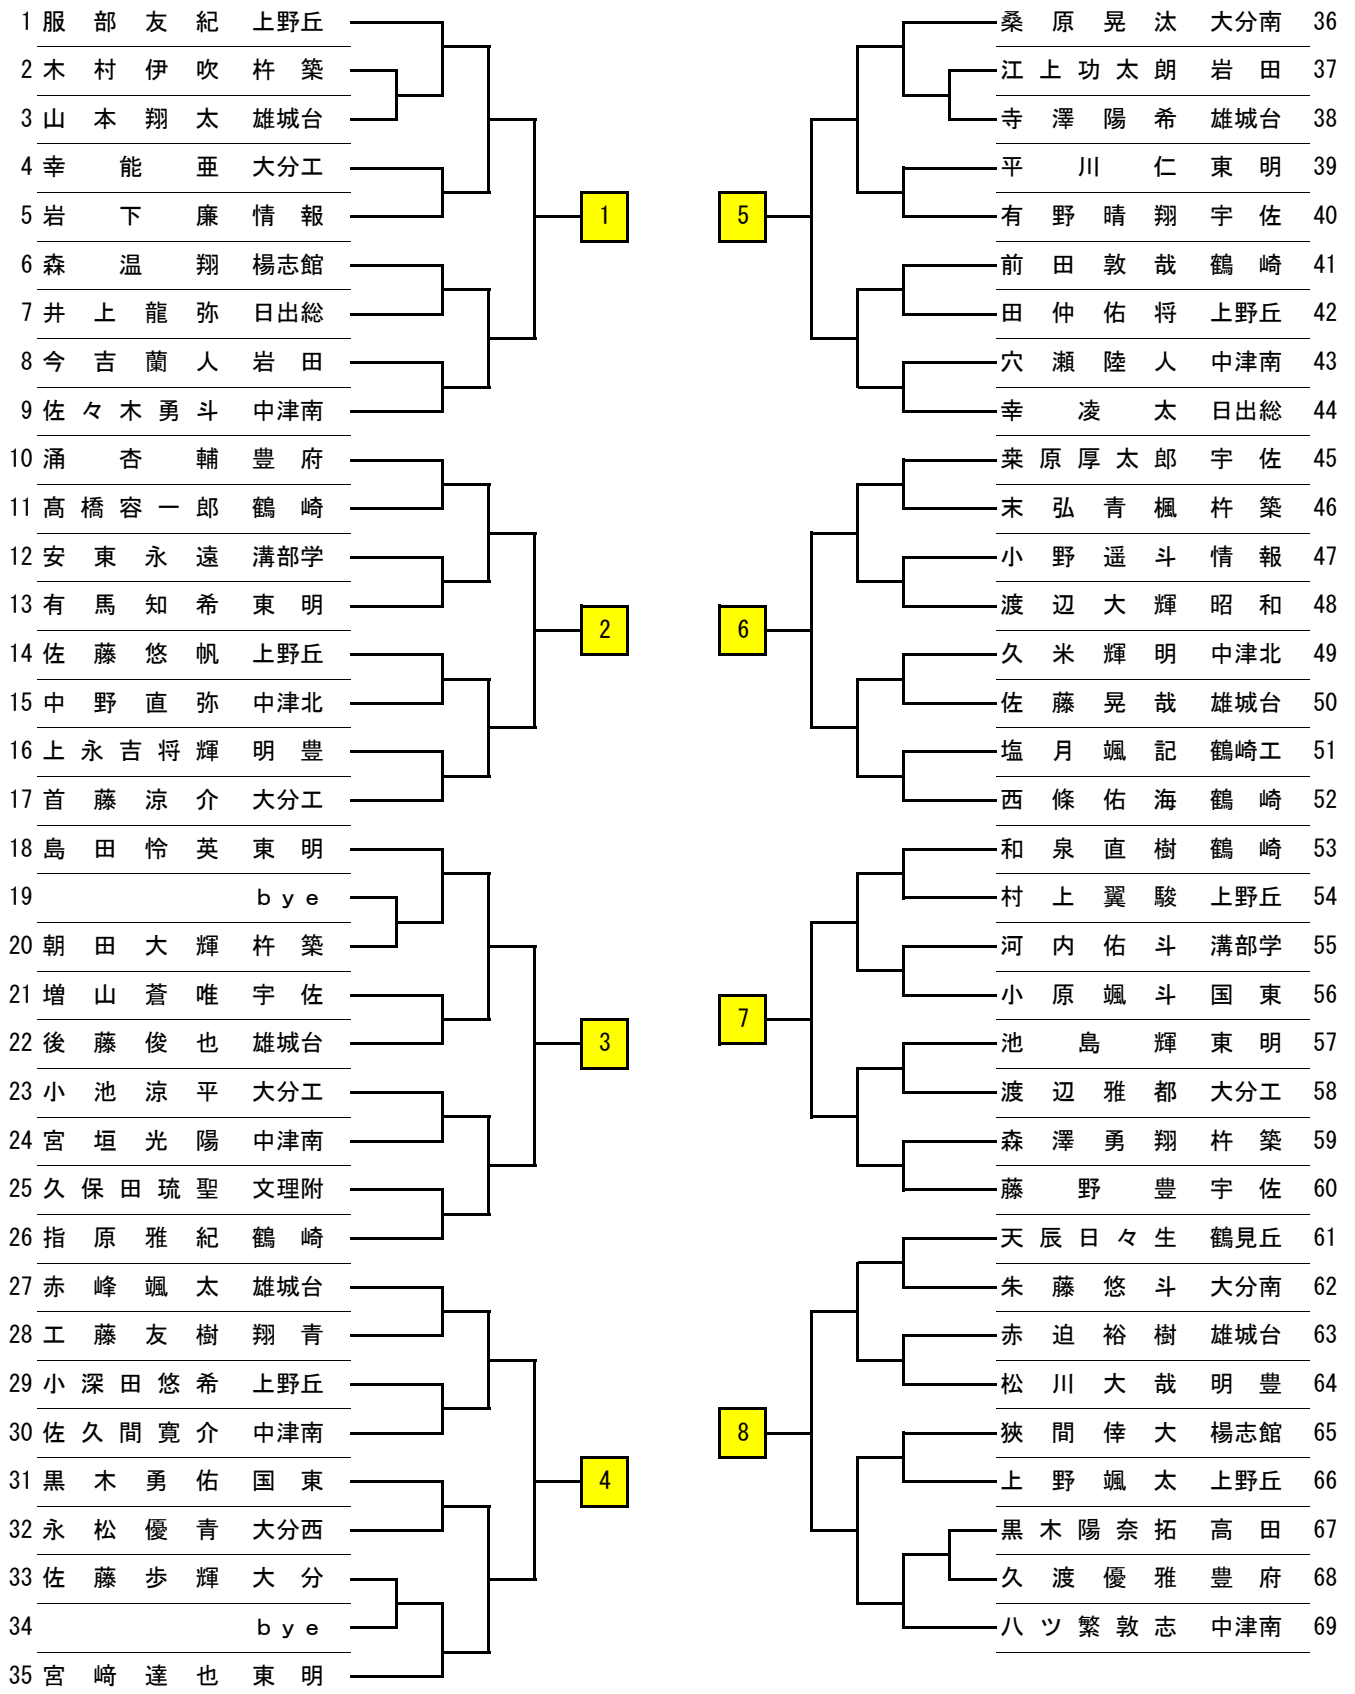

第17回冬季高等学校テニス選手権
2020年12月13日(日)・19日(土)
大分スポーツ公園 昭和電工テニスコート
1回戦から本戦出場者決定まで

男子シングルス予選 (1)