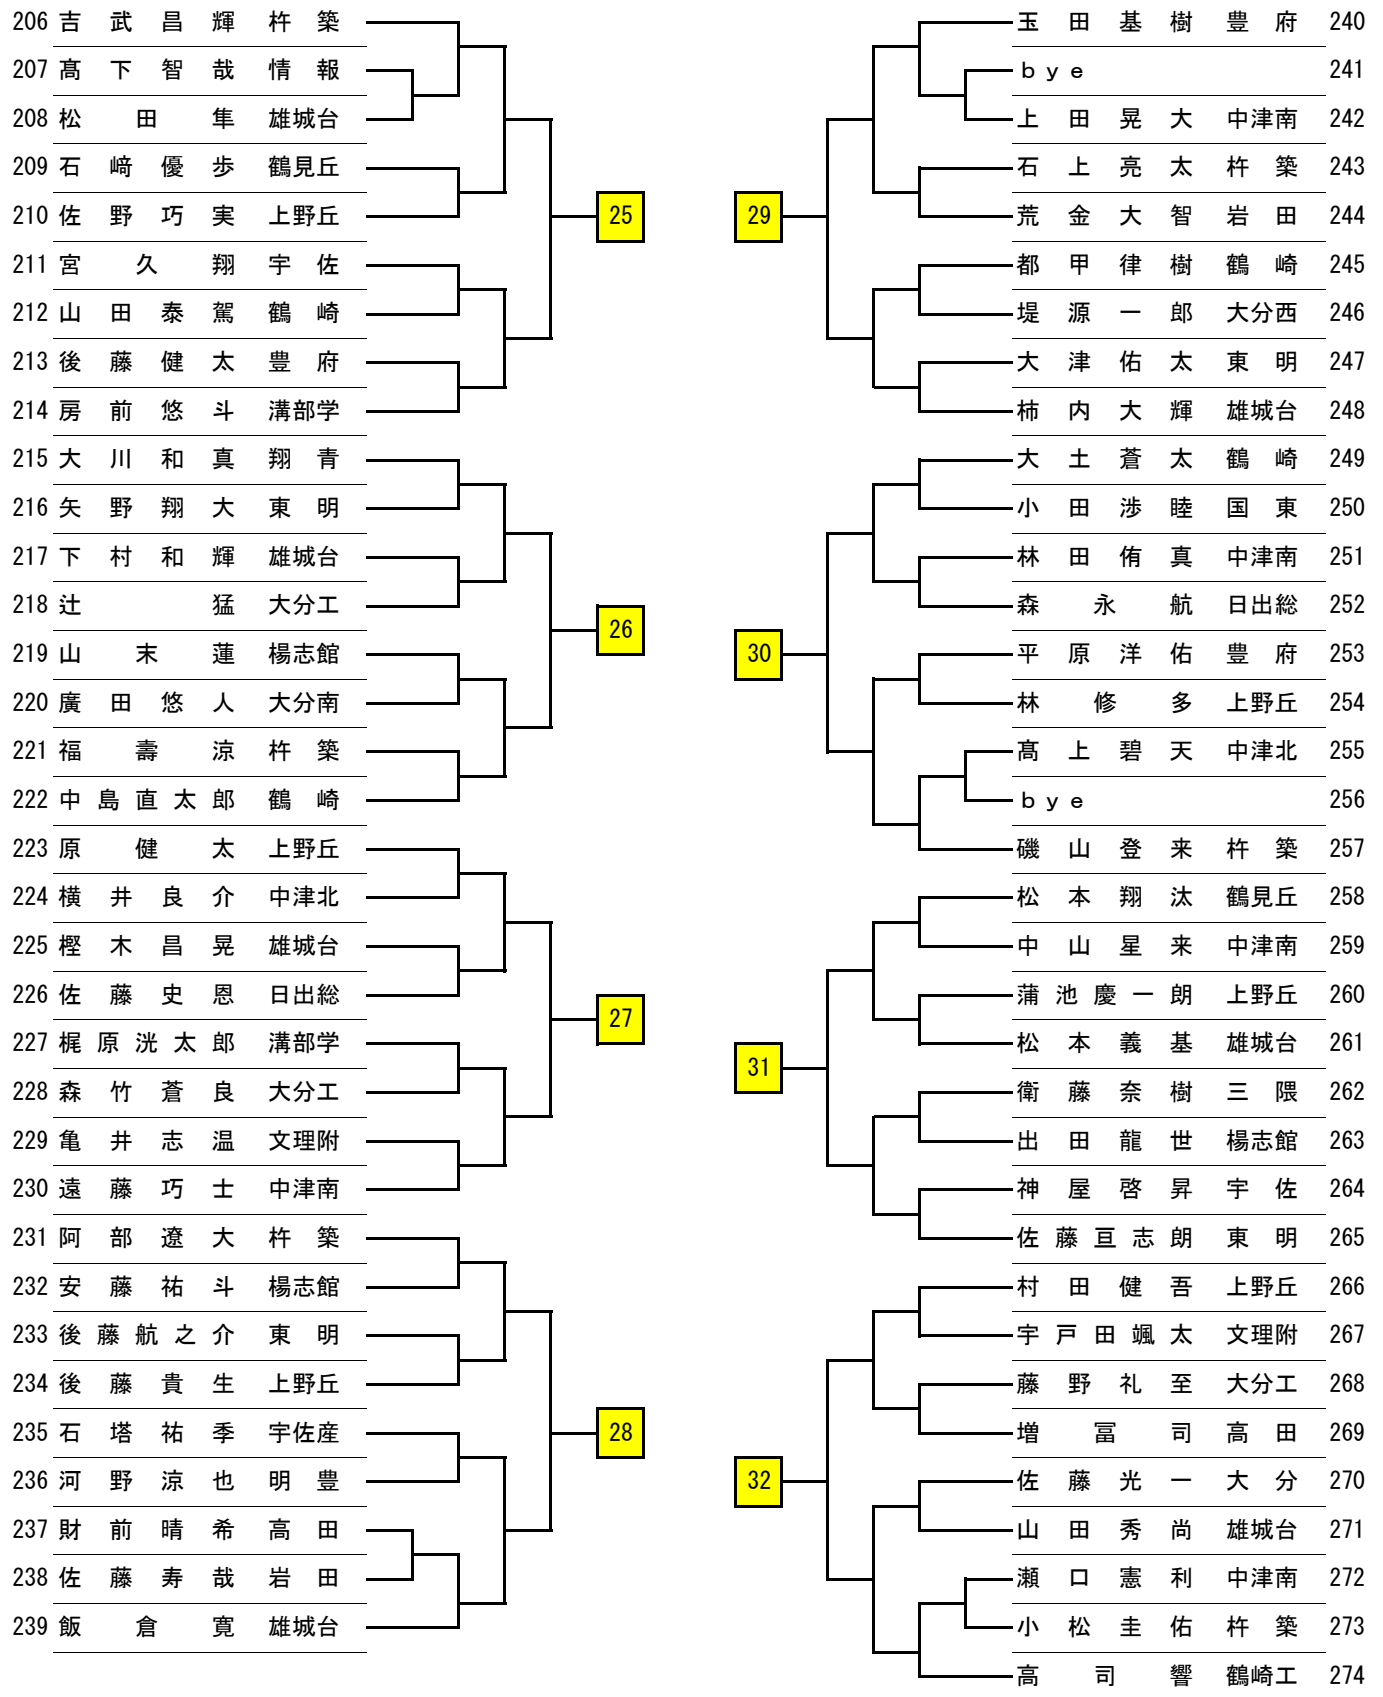

第17回冬季高等学校テニス選手権
 2020年12月13日(日)・19日(土)
 大分スポーツ公園 昭和電工テニスコート
 1回戦から本戦出場者決定まで

男子シングルス予選 (1)

男子シングルス予選 (2)

男子シングルス予選 (3)

男子シングルス予選 (4)

女子シングルス予選 (1)

1 阿部 史奈 (杵 築)	└──┬──┘	1	└──┬──┘	9	└──┬──┘	大津 皇妃 (舞 鶴) 33
2 b y e						b y e 34
3 佐藤 春菜 (豊 府)	└──┬──┘	2	└──┬──┘	10	└──┬──┘	古澤奈央子 (溝 部) 35
4 薬師寺未来 (情 報)						須山 永理 (東 明) 36
5 佐藤 遥 (翔 青)	└──┬──┘	3	└──┬──┘	11	└──┬──┘	廣津 愛花 (翔 青) 37
6 佐藤優春音 (雄城台)						植松 千遥 (宇 佐) 38
7 下岡 琴美 (大分西)	└──┬──┘	4	└──┬──┘	12	└──┬──┘	佐藤 萌 (美 山) 39
8 吉村 紅音 (豊 府)						阿部 瑠衣 (日出総) 40
9 南条 綾乃 (宇 佐)	└──┬──┘	5	└──┬──┘	13	└──┬──┘	佐藤 美遥 (福 徳) 41
10 木村 萌芽 (溝 部)						橘 未夢 (楊志館) 42
11 黒木 七海 (雄城台)	└──┬──┘	6	└──┬──┘	14	└──┬──┘	香嶋いろは (岩 田) 43
12 田邊 采子 (美 山)						甲斐こころ (杵 築) 44
13 稲葉 茜音 (日出総)	└──┬──┘	7	└──┬──┘	15	└──┬──┘	本藤 葵 (大分西) 45
14 天羽 洸 (中津南)						城谷 綾音 (雄城台) 46
15 大園 羽琉 (豊 府)	└──┬──┘	8	└──┬──┘	16	└──┬──┘	沙藤 仁来 (東 明) 47
16 川野 綾音 (東 明)						金田 瑞稀 (中津南) 48
17 安藤 萌茄 (雄城台)	└──┬──┘	b y e	└──┬──┘	13	└──┬──┘	上野 彩心 (福 徳) 49
18 b y e						郷司 京花 (国 東) 50
19 岡原 美羽 (舞 鶴)	└──┬──┘	6	└──┬──┘	14	└──┬──┘	小山 未葵 (東 明) 51
20 佐々木 葵 (文理附)						長野 志保 (舞 鶴) 52
21 上田 愛心 (楊志館)	└──┬──┘	7	└──┬──┘	15	└──┬──┘	日名子あおい (鶴見丘) 53
22 山本 菜央 (中津南)						野仲 香帆 (大分南) 54
23 岡部 沙紀 (豊 府)	└──┬──┘	8	└──┬──┘	16	└──┬──┘	宇佐 美咲 (美 山) 55
24 長澤 美咲 (東 明)						三代 凜花 (雄城台) 56
25 衛藤 朱音 (東 明)	└──┬──┘	b y e	└──┬──┘	13	└──┬──┘	加藤 鈴菜 (東 明) 57
26 福井 実希 (国 東)						井ノ上日菜 (雄城台) 58
27 嶋岡 穂葉 (岩 田)	└──┬──┘	7	└──┬──┘	14	└──┬──┘	竹中 日菜 (情 報) 59
28 井上なつき (雄城台)						東 知里 (豊 府) 60
29 中嶋 愛結 (杵 築)	└──┬──┘	8	└──┬──┘	15	└──┬──┘	金尾 美祐 (中津南) 61
30 関 あおい (大分西)						小野 恵空 (大分西) 62
31 b y e	└──┬──┘	b y e	└──┬──┘	16	└──┬──┘	b y e 63
32 藤原 沙妃 (翔 青)						関上 陽菜 (豊 府) 64