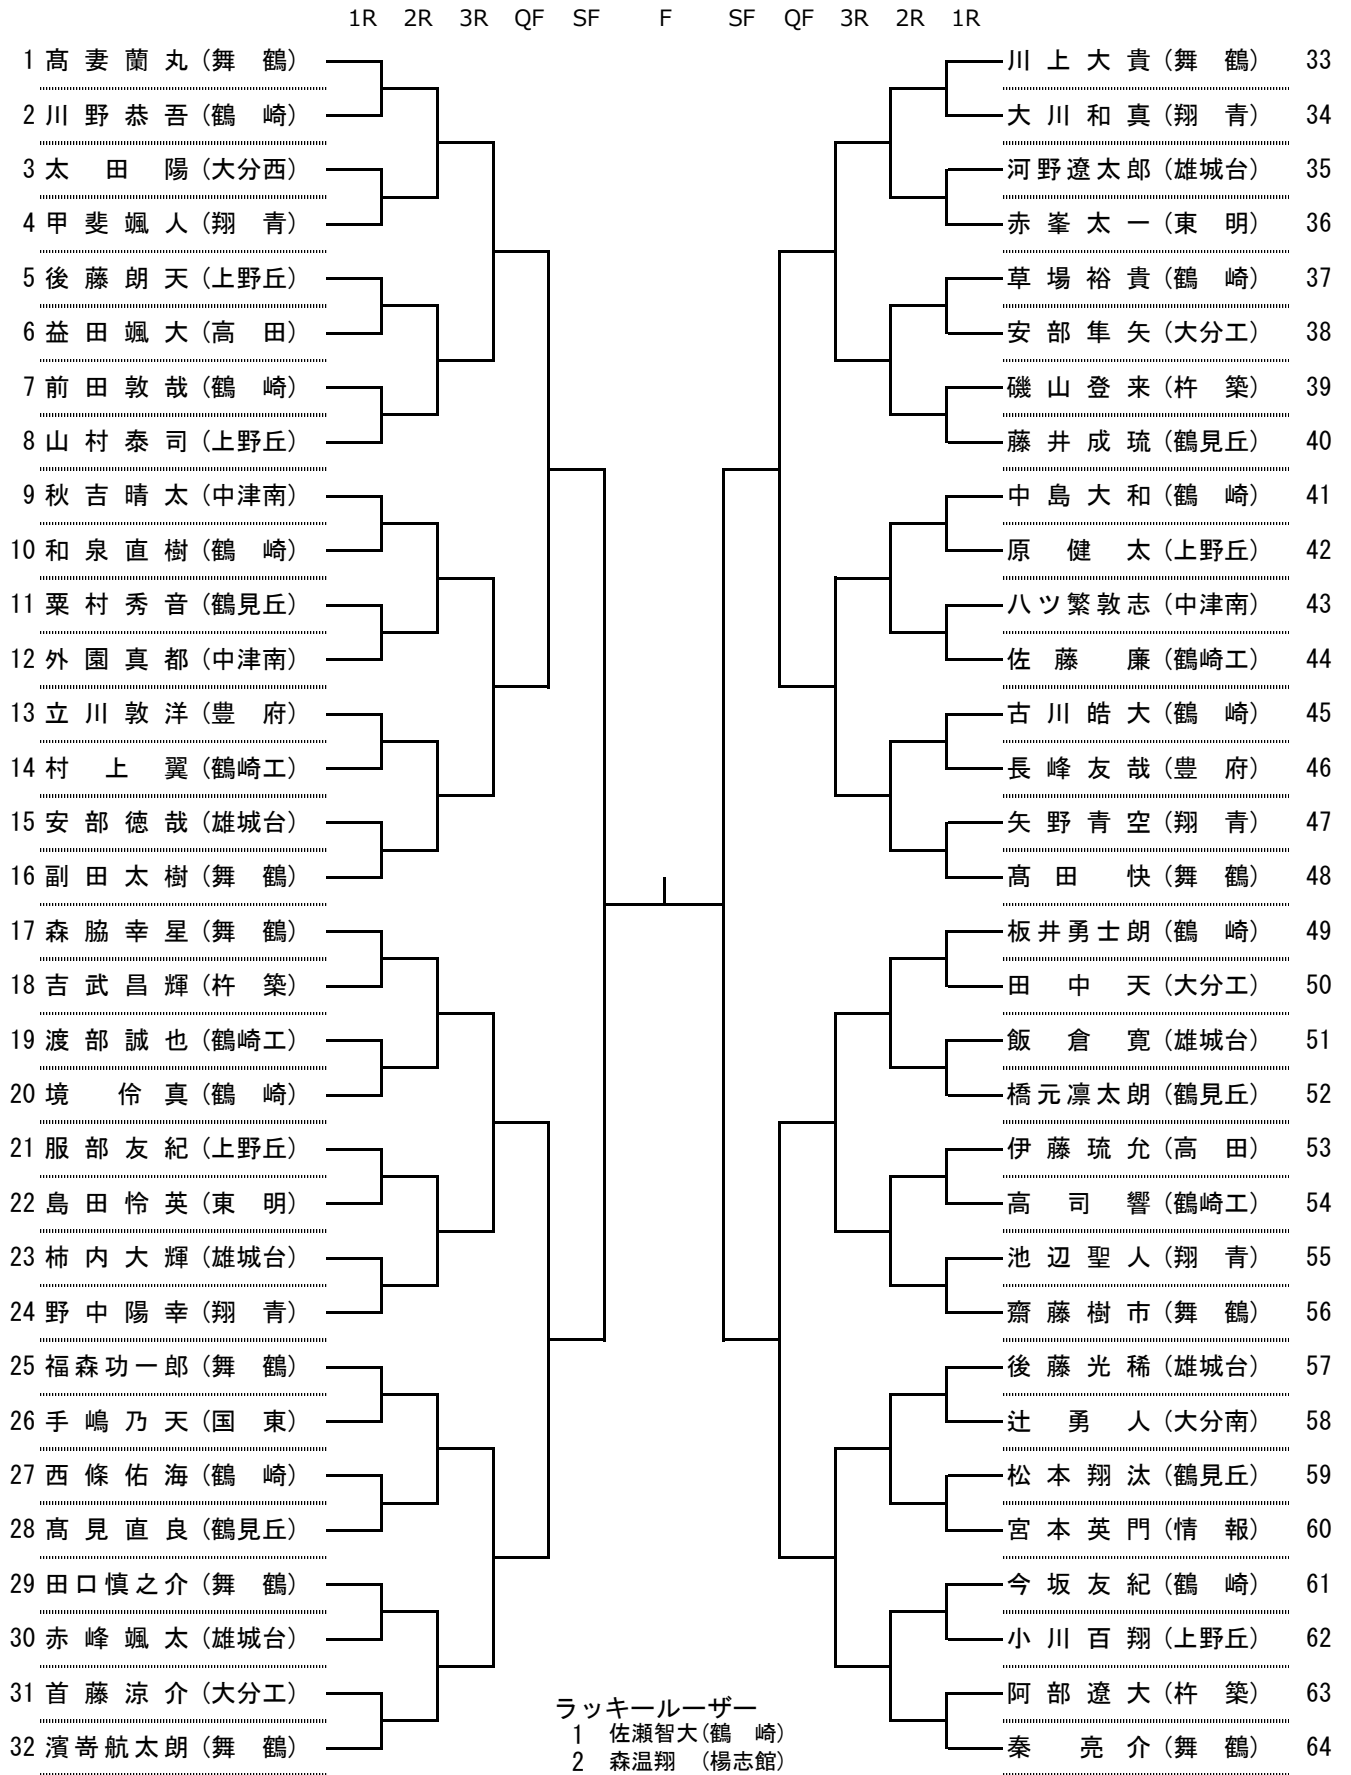

男子シングルス 本戦

ラッキールーザー
1 佐瀬智大 (鶴崎)
2 森温翔 (楊志館)
3 有馬毅 (雄城台)
4 村田健吾 (上野丘)