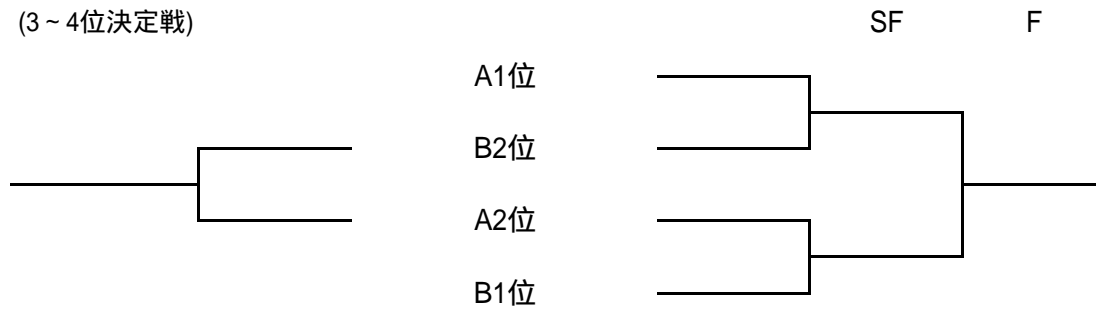

第4回大分県ジュニア県体

平成25年9月23日(月)
大分スポーツ公園だいぎんテニスコート
(全市 9:00までに受付)

[男子団体] (予選リーグ)

[Aパート]

No	郡市名	大分市	日田市	杵築市	勝率	ポイント	順位
1	大分市				勝 敗		
2	日田市				勝 敗		
3	杵築市				勝 敗		

[Bパート]

No	郡市名	別府市	宇佐市	中津市	臼杵市	勝率	ポイント	順位
4	別府市					勝 敗		
5	宇佐市					勝 敗		
6	中津市					勝 敗		
7	臼杵市					勝 敗		

(順位決定戦)

(3～4位決定戦)

(5～7位決定リーグ戦)

No	郡市名				勝率	ポイント	順位
A3位					勝 敗		
B3位					勝 敗		
B4位					勝 敗		

第4回大分県ジュニア県体

平成25年9月23日(月)
大分スポーツ公園だいぎんテニスコート
(全市 9:00までに受付)

[女子団体] (順位決定リーグ)

No	郡市名	大分市	別府市	臼杵市	杵築市	勝率	ポイント	順位
1	大分市					勝 敗		
2	別府市					勝 敗		
3	臼杵市					勝 敗		
4	杵築市					勝 敗