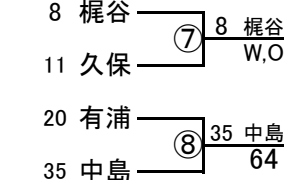

L	氏名	所属	中島	小川	佐藤	勝敗	勝率	順位
35	中島 陸人	佐伯テニスアカデミー	○ W 0	○ 8 2	2 0		1	
36	小川 凜太郎	ラフ大分	● N S	● N S	0 2		3	
37	佐藤 煌晟	TIP	● 2 8	○ W 0	1 1		2	

1R QF SF F

1 豊留

③ 1 豊留

8 梶谷

① 1 豊留

11 久保

④ 17 阿部

17 阿部

17 阿部

20 有浦

20 有浦

⑤ 26 佐藤

26 佐藤

29 松村

29 松村

⑥ 29 松村

35 中島

(3~4位決定戦)

(①②の敗者)

(5~8位決定戦)

(③④⑤⑥の敗者)

(7~8位決定戦)

(⑦⑧の敗者)