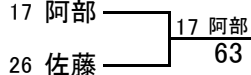

B	氏名	所属	山村	加藤	安部	勝敗	勝率	順位
5	山村 洋友	臼杵Jr	○ 6 1	○ 6 1	2 0	2.86	1	
6	加藤 颯真	別府クラブ	● 1 6	● 3 6	0 2	0.25	3	
7	安部 諒也	ラフ大分	● 1 6	○ 6 3	1 1	1.44	2	

C	氏名	所属	梶谷	中村	峯	勝敗	勝率	順位
8	梶谷 颯	ラフ大分	○ 6 2	○ 6 0	2 0	2.86	1	
9	中村 陽輝	ウェボテニススクール	● 2 6	○ 6 1	1 1	1.53	2	
10	峯 孝太郎	NTCクラブ	● 0 6	● 1 6	0 2	0.08	3	

D	氏名	所属	久保	矢野	入江	勝敗	勝率	順位
11	久保 蒼志	ラフ大分	○ 6 0	○ 6 0	2 0	3.00	1	
12	矢野 義博	臼杵Jr	● 0 6	○ 6 4	1 1	1.38	2	
13	入江 遥斗	別府クラブ	● 0 6	● 4 6	0 2	0.25	3	

E	氏名	所属	渡邊	森本	牧野	勝敗	勝率	順位
14	渡邊 諒門	ラフ大分	○ 6 4	● 4 6	○ 6 1	1 1	1.59	2
15	森本 健太	GREEN CLUB	○ 6 4	○ 6 3	2 0	2.63	1	
16	牧野 優希	山香小学校	● 1 6	● 3 6	0 2	0.25	3	

F	氏名	所属	阿部	清水	本林	勝敗	勝率	順位
17	阿部 太河	JWS Academy	○ 7 5	○ 6 1	2 0	2.68	1	
18	清水 大我	ラフ大分	● 5 7	○ 6 0	1 1	1.61	2	
19	本林 拓海	川崎小学校	● 1 6	● 0 6	0 2	0.08	3	

G	氏名	所属	有浦	木村	岡松	勝敗	勝率	順位
20	有浦 秀紀	NTCクラブ	○ 6 2	○ 6 0	2 0	2.86	1	
21	木村 颯佑	ラフ大分	● 2 6	○ 6 2	1 1	1.50	2	
22	岡松 悠世	ORION.TS	● 0 6	● 2 6	0 2	0.14	3	

H	氏名	所属	池部	井上	仲田	勝敗	勝率	順位
23	池部 泉隼	ラフ大分	○ 6 1	○ 6 3	2 0	2.75	1	
24	井上 稔己	JWS Academy	● 1 6	● 4 6	0 2	0.29	3	
25	仲田 悠真	樹の里T.C	● 3 6	○ 6 4	1 1	1.47	2	

I	氏名	所属	佐藤	池田	江口	勝敗	勝率	順位
26	佐藤 芳紀	ラフ大分	○ 6 0	○ 7 5	2 0	2.72	1	
27	池田 篤朗	樹の里T.C	● 0 6	○ 6 0	1 1	1.50	2	
28	江口 大翔	EARNEST TENNIS ACADEMY	● 5 7	● 0 6	0 2	0.28	3	

J	氏名	所属	松村	佐藤	片山	勝敗	勝率	順位
29	松村 若将	ラフ大分	○ 6 0	○ 6 0	2 0	3.00	1	
30	佐藤 篤朗	臼杵Jr	● 0 6	● 6 7 3	0 2	0.32	3	
31	片山 裕太	OTC	● 0 6	○ 7 6 3	1 1	1.37	2	

K	氏名	所属	池辺	執行	梶原	勝敗	勝率	順位
32	池辺 駿	ラフ大分	○ 6 1	○ 6 0	2 0	2.92	1	
33	執行 啓太	ORION.TS	● 1 6	○ 6 0	1 1	1.54	2	
34	梶原 正斗	臼杵Jr	● 0 6	● 0 6	0 2	0.00	3	

L	氏名	所属	中島	小川	佐藤	勝敗	勝率	順位
35	中島 陸人	佐伯テニスアカデミー	○ W 0	○ 8 2	2 0		1	
36	小川 凜太郎	ラフ大分	● N S	● N S	0 2		3	
37	佐藤 煌晟	TIP	● 2 8	○ W 0	1 1		2	

1R QF SF F

1 豊留

③ 1 豊留

8 梶谷

① 1 豊留

11 久保

④ 17 阿部

17 阿部

17 阿部

20 有浦

20 有浦

⑤ 26 佐藤

26 佐藤

29 松村

29 松村

⑥ 29 松村

35 中島

(3~4位決定戦)

(①②の敗者)