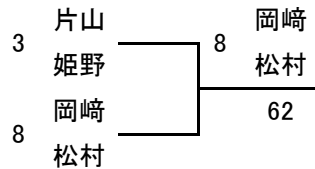

(予選リーグ)

A	氏名	所属	長岡 小田	堤 森川	片山 姫野	寺司 佐竹	勝敗	勝率	順位	
1	長岡 咲樹 小田 凜花	福德学院高校 福德学院高校	○ 6 1	○ 6 3	○ 6 2	3 0	3.75	1	1	長岡 小田
2	堤 碧伊 森川 万色	大分西高校 大分西高校	● 1 6	● 0 6	● 3 6	0 3	0.18	4		
3	片山 友絵 姫野 蘭	福德学院高校 福德学院高校	● 3 6	○ 6 0	○ 6 2	2 1	2.65	2		
4	寺司 美遥 佐竹 杏月	福德学院高校 福德学院高校	● 2 6	○ 6 3	● 2 6	1 2	1.40	3		

B	氏名	所属	辻 森	田中 木村	林田 工藤	岡崎 松村	勝敗	勝率	順位	
5	辻 さくら 森 音羽	福德学院高校 福德学院高校	○ W O	○ 6 1	○ 6 3	3 0		1	5	辻 森
6	田中 未来 木村 仁美	別府翔青高校 別府クラブ	● N S	● N S	● N S	0 3		4		
7	林田 彩和 工藤 絢心	大分西高校 大分西高校	● 1 6	○ W O	● 2 6	1 2		3		
8	岡崎 咲菜 松村 歩輝	福德学院高校 福德学院高校	● 3 6	○ W O	○ 6 2	2 1		2		

(3~4位決定戦)

(各組2位)

(5~6位決定戦)

(各組3位)