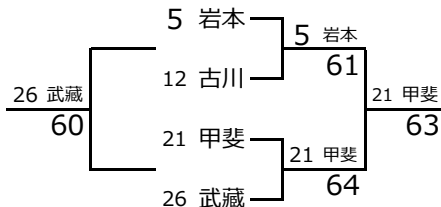

[12才以下 男子シングルス]

2024 九州ジュニアテニスサーキット 大分ジュニアトーナメント 令和5年12月2日(土)

@大分スポーツ公園 レゾナックテニスコート (本戦トーナメント)

1R QF SF F

(予選リーグ)

A	氏名	所属	新福	小松	宇都宮	橋元	勝敗	勝率	順位
1	新福 正一郎	シーガイア		○ 6 1	○ 6 1	○ 6 0	3 0	3.90	1
2	小松 和暉	ファインテニススクール	● 1 6		○ 6 3	○ 7 5	2 1	2.50	2
3	宇都宮 輝	樹の里T.C	● 1 6	● 3 6			0 2	0.25	4
4	橋元 圭伸	□ケーシオン	● 0 6	● 5 7			0 2	0.28	3

B	氏名	所属	岩本	仲	ロビンソン	勝敗	勝率	順位
5	岩本 錬磨	ROUGH大分		○ 6 1	○ 6 3	2 0	2.75	1
6	仲 陽音	NTCクラブ	● 1 6		● 3 6	0 2	0.25	3
7	ロビンソン 文司	大分Jr	● 3 6	○ 6 3		1 1	1.50	2

C	氏名	所属	富来	松尾	廣石	勝敗	勝率	順位
8	富来 秀真	TIP		● 1 6	○ 6 0	1 1	1.54	2
9	松尾 瑛都	ブライトテニスセンター	○ 6 1		○ 6 0	2 0	2.92	1
10	廣石 航士	樹の里T.C	● 0 6	● 0 6		0 2	0.00	3

D	氏名	所属	井手	古川	甲斐	勝敗	勝率	順位
11	井手 学	シーガイア		● N S	● N S	0 2		3
12	古川 裕貴	TEAM F	○ W O		○ 8 4	2 0		1
13	甲斐 奏多	TIP	○ W O	● 4 8		1 1		2

E	氏名	所属	二宮	執行	後藤	勝敗	勝率	順位
14	二宮 大輔	樹の里T.C		● N S	● N S	0 2		3
15	執行 湊介	ファインテニススクール	○ W O		● 5 8	1 1		2
16	後藤 逞寿	ROUGH大分	○ W O	○ 8 5		2 0		1

F	氏名	所属	小野	岩本	本田	勝敗	勝率	順位
17	小野 流星	ROUGH大分		○ W O	● 5 8	1 1		2
18	岩本 怜	EARNEST TENNIS ACADEMY	● N S		● N S	0 2		3
19	本田 楽	シーガイア	○ 8 5	○ W O		2 0		1

G	氏名	所属	日高	甲斐	工藤	勝敗	勝率	順位
20	日高 颯大	ROUGH大分		● 2 6	● 3 6	0 2	0.29	3
21	甲斐 旭	シーガイア	○ 6 2		○ 6 3	2 0	2.71	1
22	工藤 滉己	別府クラブ	○ 6 3	● 3 6		1 1	1.50	2

H	氏名	所属	植松	中山	田所	勝敗	勝率	順位
23	植松 英太	ROUGH大分		○ 6 0	○ 6 0	2 0	3.00	1
24	中山 楽人	TIP	● 0 6		● 1 6	0 2	0.08	3
25	田所 大地	□ケーシオン	● 0 6	○ 6 1		1 1	1.46	2

I	氏名	所属	武藏	伊勢戸	八坂	勝敗	勝率	順位
26	武藏 一恩	MJT		○ 6 0	○ 6 0	2 0	3.00	1
27	伊勢戸 惇矢	WAY's	● 0 6		○ 6 0	1 1	1.50	2
28	八坂 真斗	□ケーシオン	● 0 6	● 0 6		0 2	0.00	3

J	氏名	所属	森本	若松	原田	勝敗	勝率	順位
29	森本 祐輔	GREEN CLUB		○ 6 3	○ 6 1	2 0	2.75	1
30	若松 蒼人	ファインテニススクール	● 3 6		○ 6 0	1 1	1.60	2
31	原田 結翔	NTCクラブ	● 1 6	● 0 6		0 2	0.08	3

K	氏名	所属	八代	衛藤	高	S	勝率	順位
32	八代 晴斗	シーガイア		○ 6 3	○ 6 0	2 0	2.80	1
33	衛藤 碧	樹の里T.C	● 3 6		● 3 6	0 2	0.33	3
34	高 洸介	TIP	● 0 6	○ 6 3		1 1	1.40	2

(5~8位決定戦)

(③④⑤⑥の敗者)

(3~4位決定戦)

(①②の敗者)

1 新福 75

① 1 新福 61

③ 1 新福 62

④ 19 本田 60

5 岩本 60

9 松尾

12 古川

16 後藤

19 本田 60

19 本田

19 本田

21 甲斐

21 甲斐

23 植松 75

23 植松

23 植松

26 武藏

26 武藏

26 武藏 63

29 森本

29 森本

32 八代 76(8)

32 八代

32 八代