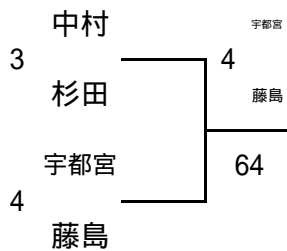

[12才以下 女子ダブルス]

2013九州ジュニアテニスサーキット 大分ジュニアトーナメント

(予選リーグ)

A	氏名	所属	鳴海 空久保	工藤 後藤	中村 杉田	勝敗	勝率	順位
1	鳴海 舞依	Team KENKEN	/	/	/	/	/	棄権
	空久保 果音	日田テニス協会						
2	工藤 璃子	ロケーション	/	/	/	/	/	棄権
	後藤 夏海	BEKITT						
3	中村 姫乃	YTT,Dingles	6 0 W.O	6 0 W.O	/	2 0	3.00	1
	杉田 千紘	ロケーション						

B	氏名	所属	宇都宮 藤島	内田 松田	丹野 河合	勝敗	勝率	順位
4	宇都宮 歩優	ファーストジュニア	/	/	/	/	/	1
	藤島 果音	ORION.TS						
5	内田 詩乃	ラフ	3 6	/	/	/	/	2
	松田 優花	ORION.TS						
6	丹野 美里	ベルテックス	2 6	5 7	/	/	/	3
	河合 歩	OPTA-JS						

(順位決定戦)

(1~2位決定戦)

(各組1位)

(3~4位決定戦)

(各組2位)

(5~6位決定戦)

(各組3位)