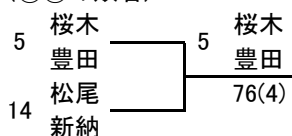

[14才以下 男子ダブルス]

(予選リーグ)

A	氏名	所属	二宮 糸永	山元 寺岡	江川 寺本	西山 梅田	勝敗	勝率	順位	
1	二宮 煌太 糸永 龍矢	TIP Earnest TA	○ W O	○ 6 0	○ 6 1	3 0		1	1	二宮 糸永
2	山元 琉聖 寺岡 正太郎	ラフ ラフ	● N S	● N S	● N S	0 3		4		
3	江川 佑希 寺本 東吾	NTCクラブ NTCクラブ	● 0 6	○ W O	● 2 6	1 2		3		
4	西山 泰我 梅田 晴太郎	RKKルーデンス 八代ジュニア	● 1 6	○ W O	○ 6 2	2 1		2	①	二宮 糸永 60

B	氏名	所属	桜木 豊田	熊本 柳田	角町 角町	勝敗	勝率	順位		
5	桜木 大生 豊田 亮太	臼杵ジュニア ロケーション	○ 6 3	○ 6 3	2 0	2.67	1	5	桜木 豊田	
6	熊本 健人 柳田 慶士	延岡ロイヤル 延岡ロイヤル	● 3 6	● 2 6	0 2	0.29	3			
7	角町 和真 角町 和弘	ラフ ラフ	● 3 6	○ 6 2	1 1	1.53	2		③	桜木 豊田 61

C	氏名	所属	油布 濱寄	首藤 井上	笹木 鬼崎	勝敗	勝率	順位	
8	油布 航 濱寄 史哉	Earnest TA ORION.TS	● 4 6	● 2 6	0 2	0.33	3	10	笹木 鬼崎
9	首藤 蓮 井上 柁哉	ラフ ラフ	○ 6 4	● 1 6	1 1	1.41	2		
10	笹木 惇也 鬼崎 泰成	臼杵ジュニア 臼杵ジュニア	○ 6 2	○ 6 1	2 0	2.80	1		

D	氏名	所属	用正 安部	有浦 渡邊	山之内 松永	勝敗	勝率	順位		
11	用正 泰雅 安部 凌矢	ウエホテニススクール ラフ	○ 6 1	● 3 6	1 1	1.56	2	13	山之内 松永	
12	有浦 耀 渡邊 巧	NTCクラブ NTCクラブ	● 1 6	● 0 6	0 2	0.08	3			
13	山之内 七凧 松永 智哉	SORARE クラージュ	○ 6 3	○ 6 0	2 0	2.80	1		④	松尾 新納 76(4)

E	氏名	所属	松尾 新納	甲斐 神埼	水上 谷口	勝敗	勝率	順位		
14	松尾 匠翔 新納 勇志	ラフ 樹の里	○ 6 3	○ 6 0	2 0	2.80	1	14	松尾 新納	
15	甲斐 風治郎 神埼 智大	TIP 別府クラブ	● 3 6	○ 6 4	1 1	1.47	2			
16	水上 太晴 谷口 友啓	ラフ ラフ	● 0 6	● 4 6	0 2	0.25	3		②	前山 福永 63

F	氏名	所属	前山 福永	大塚 小林	池部 渡辺	久保 南	勝敗	勝率	順位	
17	前山 佑太 福永 真大	木下庭球塾 ITS九州	○ 6 1	○ 7 6 5	○ W O	3 0		1	17	前山 福永
18	大塚 新理 小林 郁哉	TIP TIP	● 1 6	○ 7 5	○ W O	2 1		2		
19	池部 碧飛 渡辺 鋭門	ラフ ラフ	● 6 7 5	● 5 7	○ W O	1 2		3		
20	久保 勇颯 南 伊織	スター熊本庭球塾 RKKルーデンス	● N S	● N S	● N S	0 3		4		

(3~4位決定戦)

(①②の敗者)