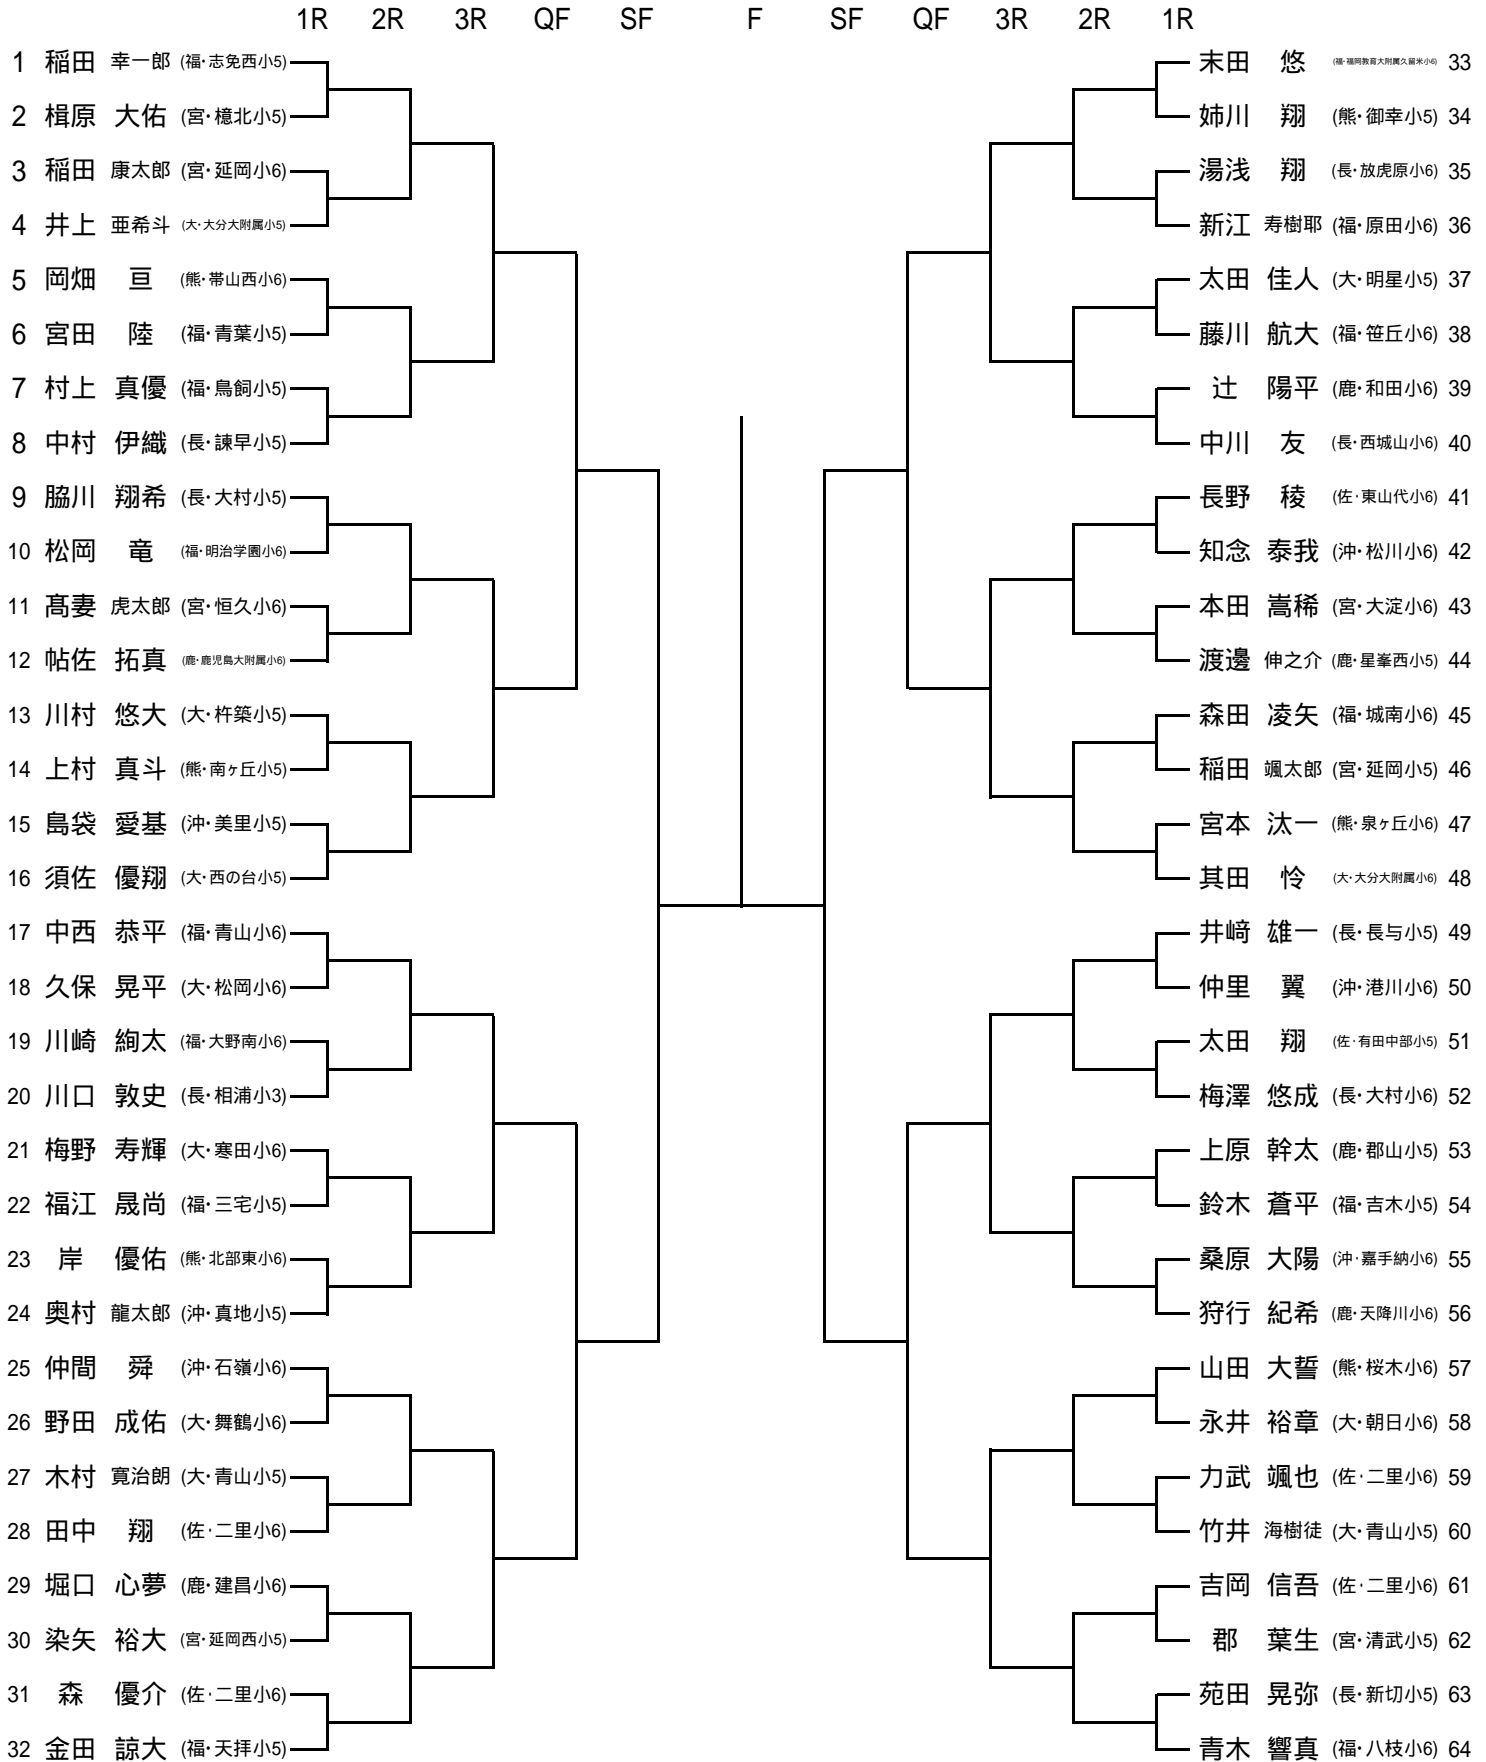

2013/5/4 ~ 5/6

大分県 大分市 公園だいきんテニスコート

シード順位

- | | |
|----------|---------|
| 1 稲田 幸一郎 | 5 井崎 雄一 |
| 2 青木 響真 | 6 末田 悠 |
| 3 其田 怜 | |
| 4 中西 恭平 | |

補欠順位

- | |
|---------|
| 1 梁瀬 大輔 |
| 2 柳田 堯彦 |
| 3 馬場 大地 |
| 4 姫野 凌河 |