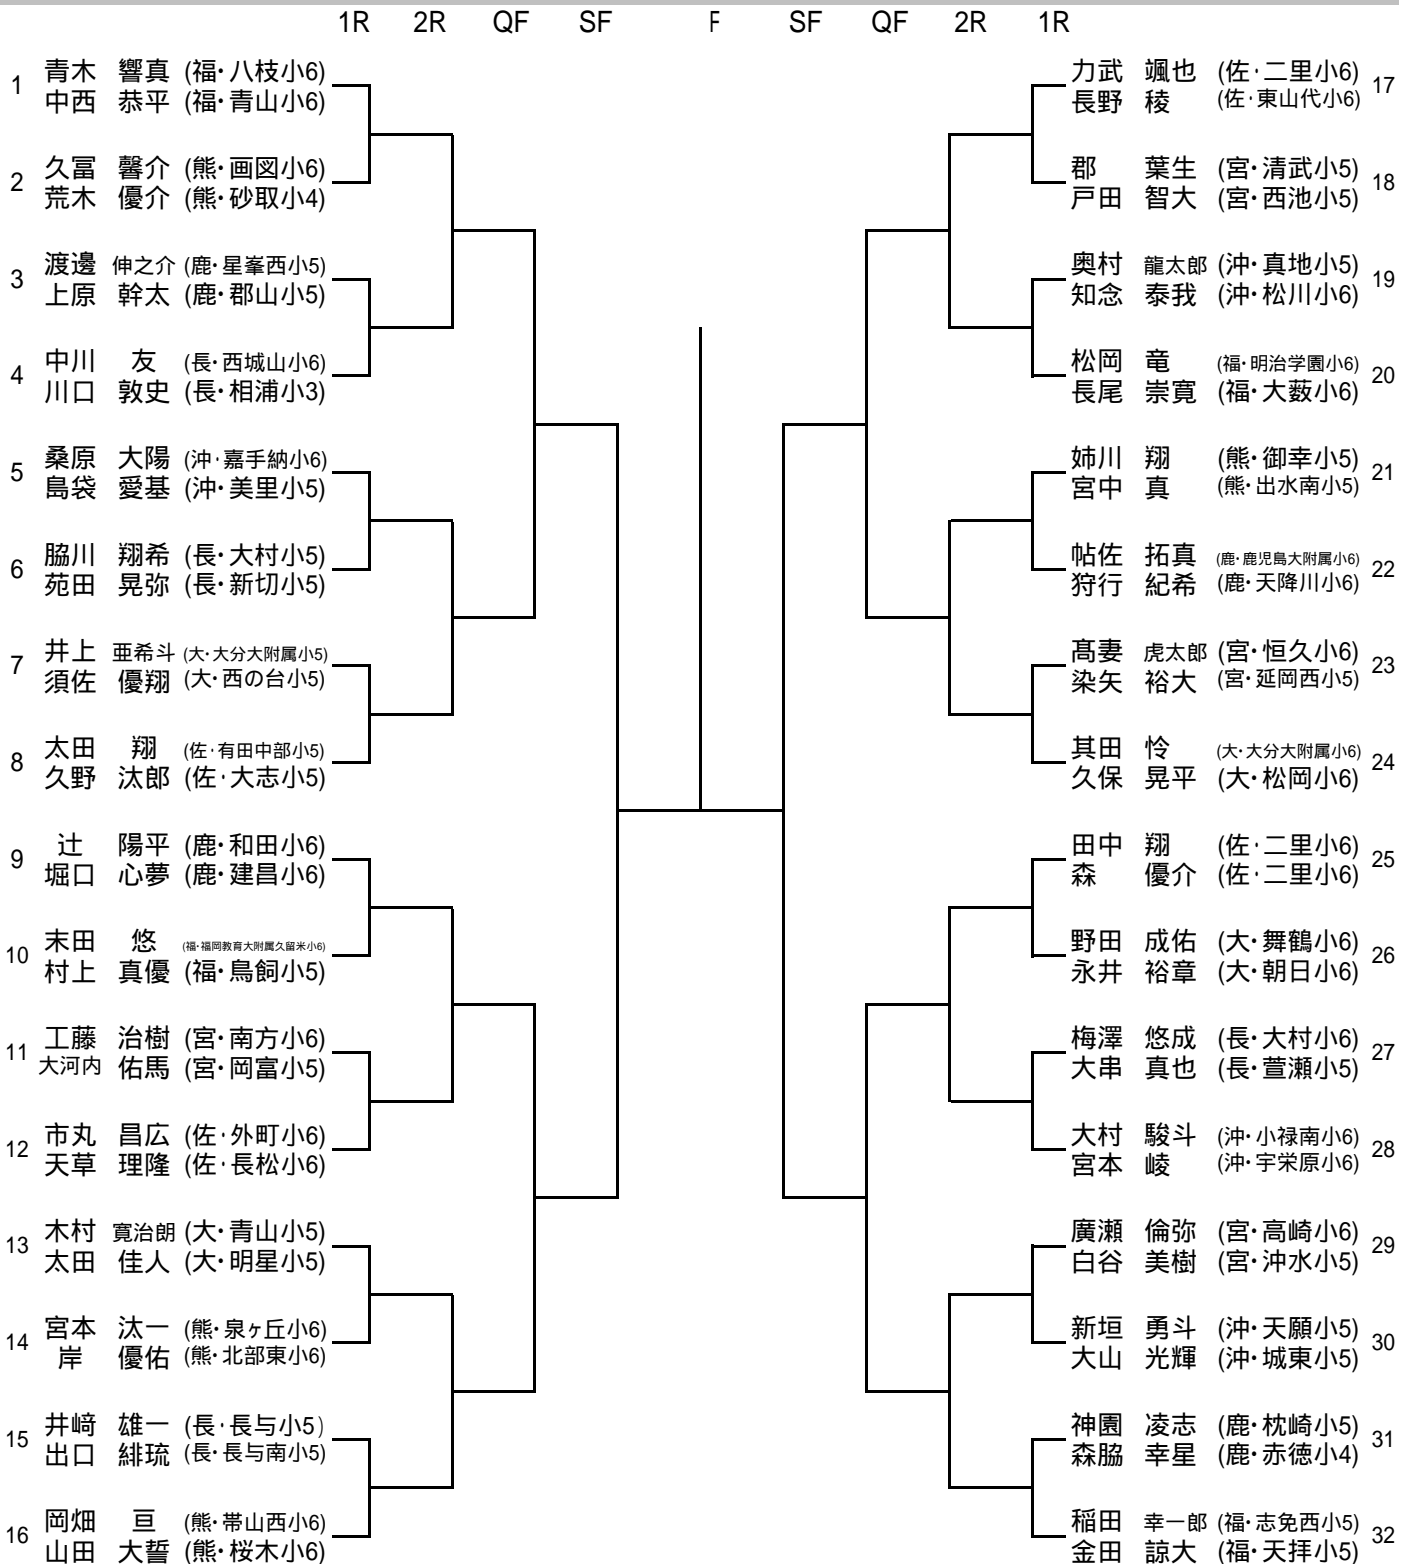

【 順位決定戦 】

男子シングルス

3・4位決定

7・8位決定

5～8位決定

女子シングルス

3・4位決定

7・8位決定

5～8位決定

2013九州小学生ダブルス選手権大会

2013/5/4~5/6

大分球ヶ丘公園だいぎんテニスコート

男子ダブルス

シード順位

- 1 青木 響真
- 1 中西 恭平
- 2 稲田 幸一郎
- 2 金田 諒大
- 3 其田 怜
- 3 久保 晃平

補欠順位