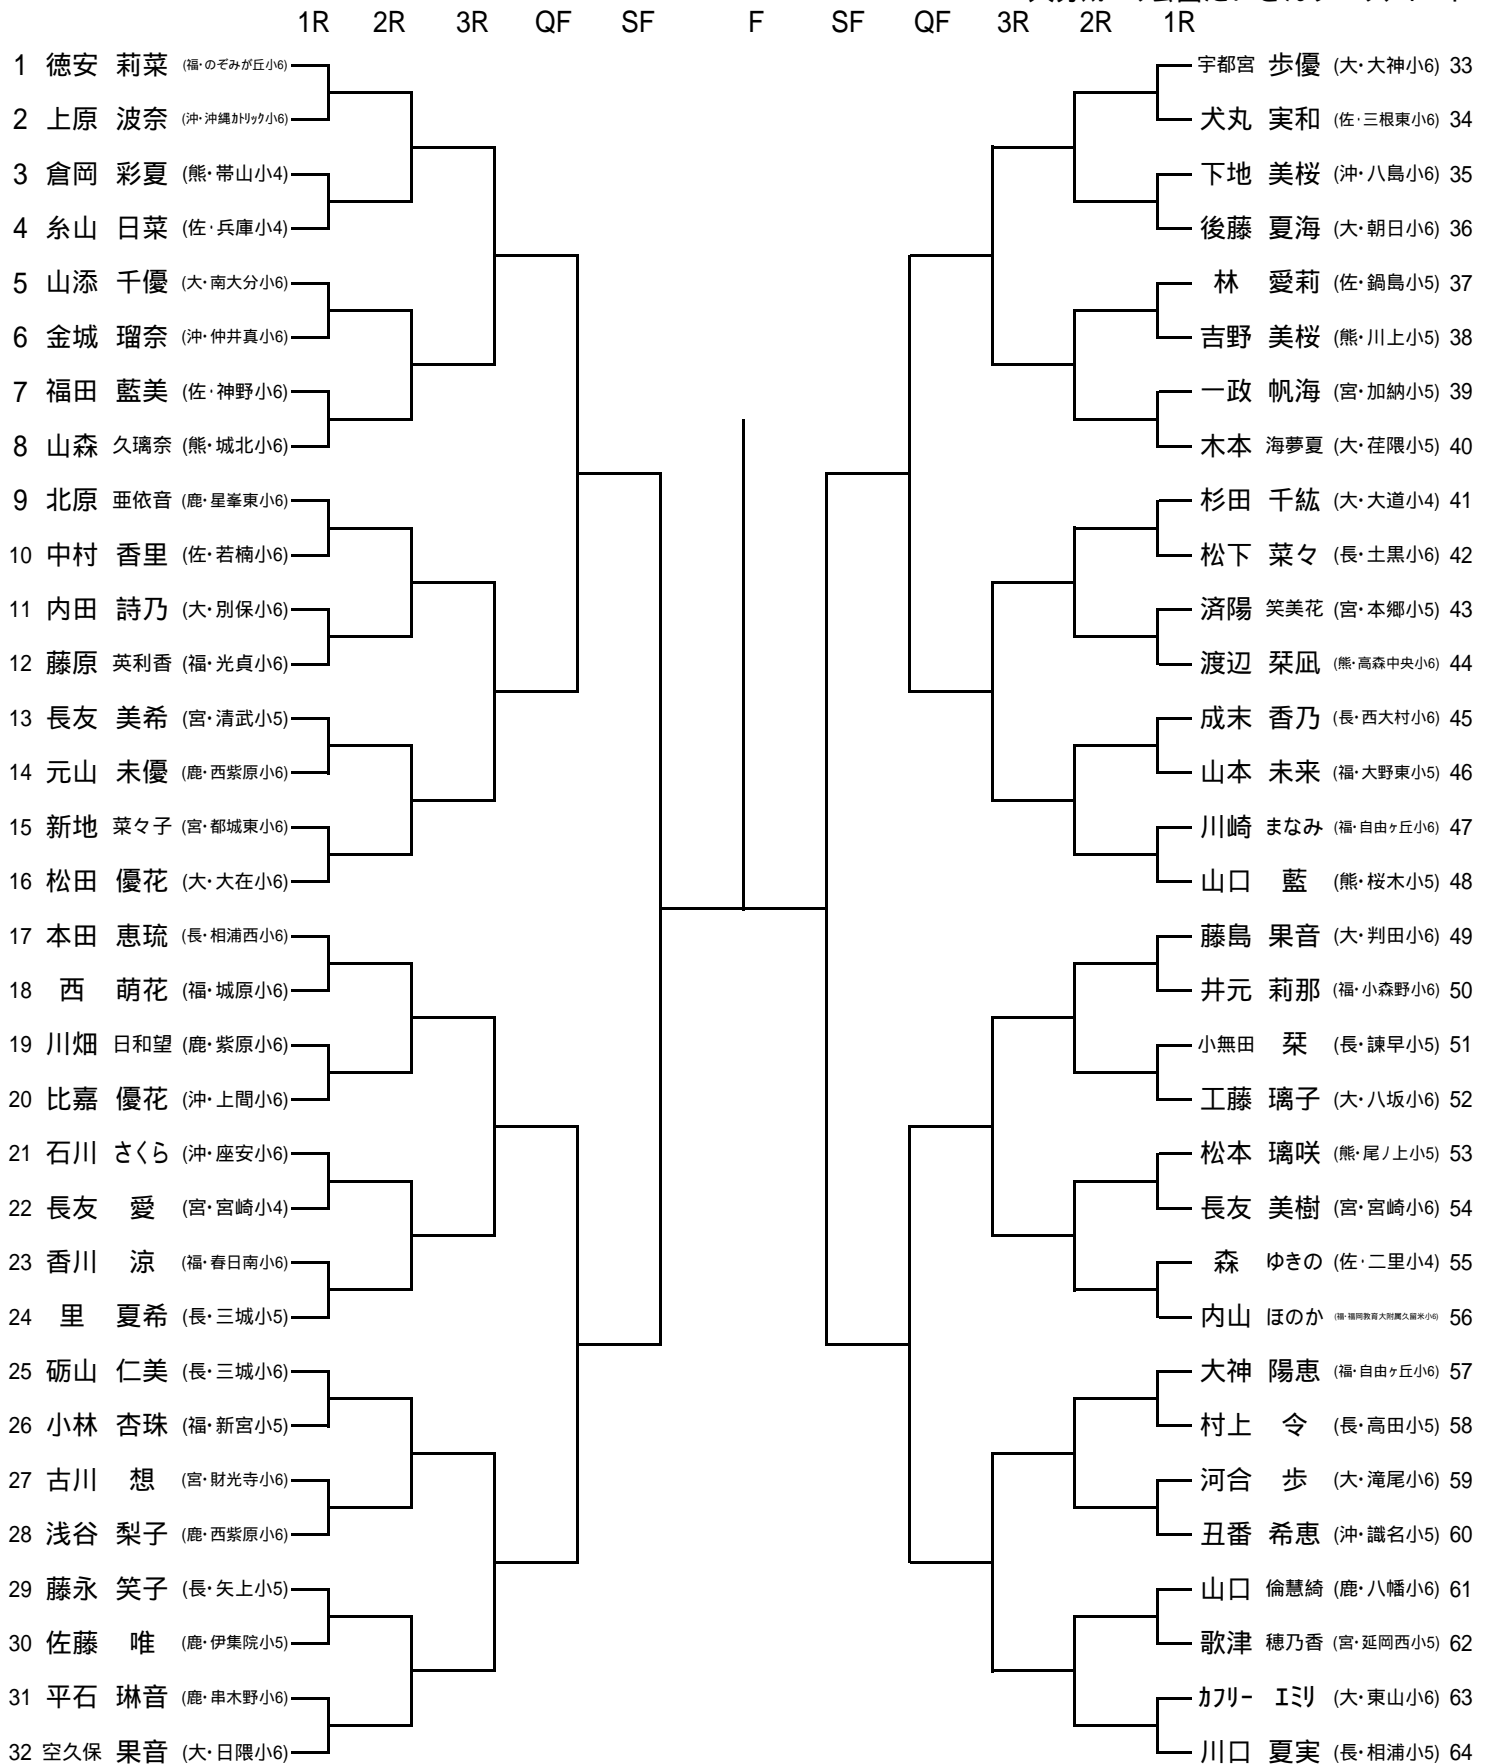

第31回全国小学生テニス選手権大会 九州地域予選 (女子シングルス)

2013/5/4 ~ 5/6

大分県 大分県立公園だいきんテニスコート

シード順位

1 徳安 莉菜	5 藤島 香音
2 川口 夏実	6 宇都宮歩優
3 山口 藍	7 空久保果音
4 本田 恵瑠	

補欠順位

1 山田 梨香子
2 中村 姫乃
3 丹野 美里
4 大崎 みらの