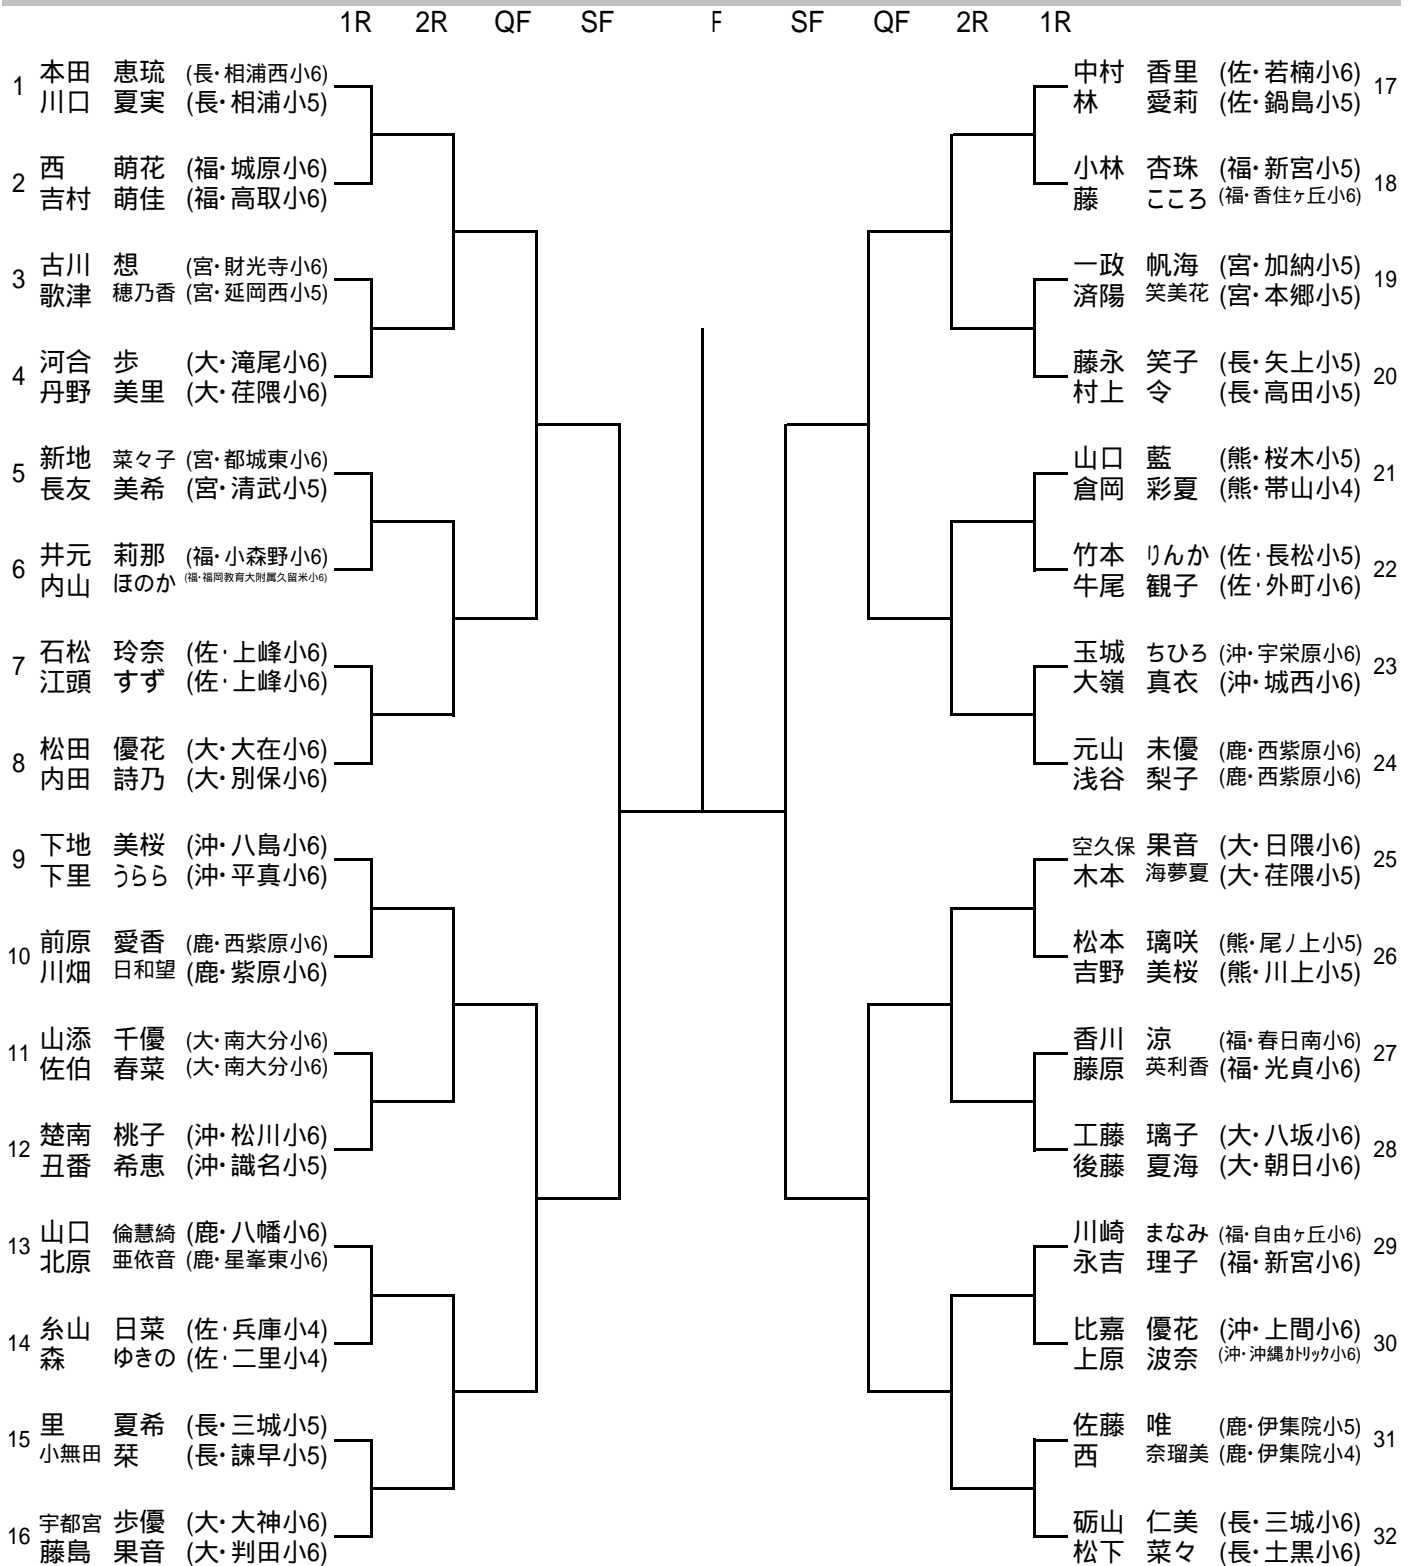

【 順位決定戦 】

男子シングルス

3・4位決定

7・8位決定

5～8位決定

女子シングルス

3・4位決定

7・8位決定

- 1 福江 晟尚
- 1 梁瀬 大輔
- 2 糸永 虎太郎
- 2 姫野 凌河

3・4位決定

2013九州小学生ダブルス選手権大会

2013/5/4 ~ 5/6

大分県 大分市 大分公園だいぎんテニスコート

女子ダブルス

シード順位

- 1 本田 恵琉
- 1 川口 夏実
- 2 砺山 仁美
- 2 松下 菜々
- 3 下地 美桜
- 3 下里 うらら