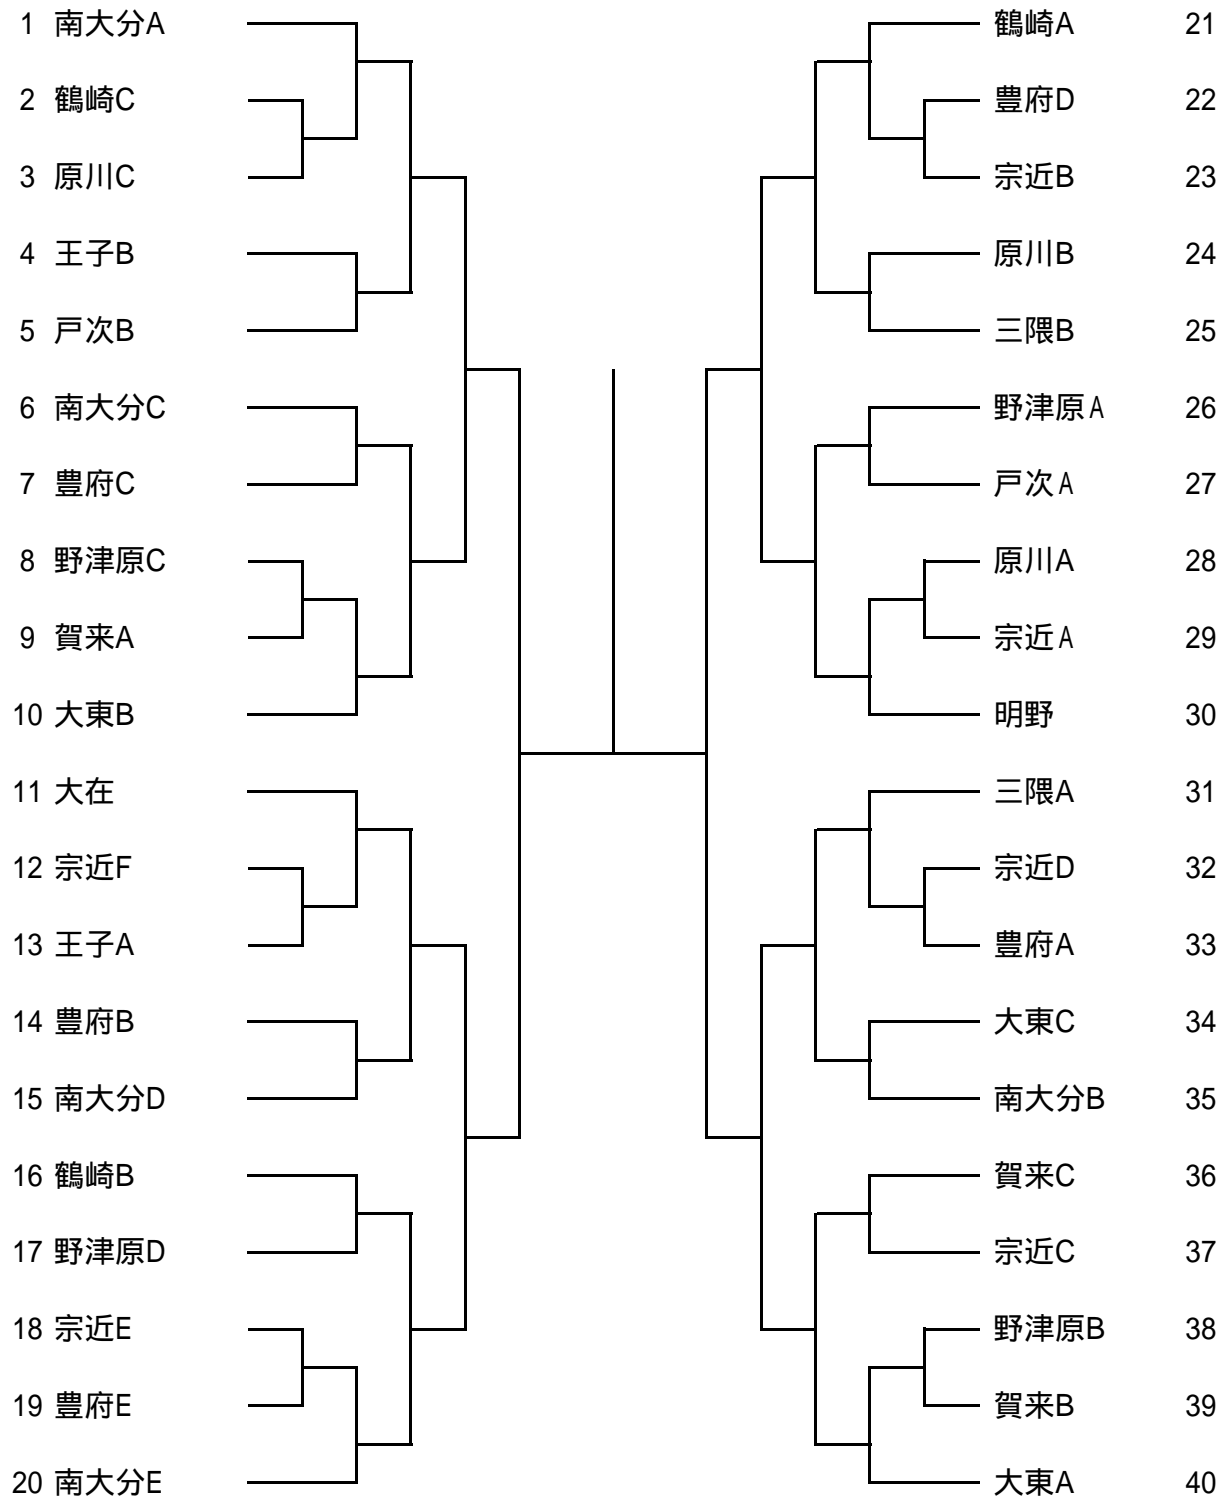

の敗者

(5～8位決定戦)

(の敗者、対戦は抽選)

第16回大分県中学生テニス選手権大会

平成29年4月8日(土)～9日(日)

大分スポーツ公園だいぎんテニスコート

(女子・団体)

1R 2R 3R QF SF F SF QF 3R 2R 1R

(3位決定戦)

(5～8位決定戦)

(の敗者、対戦は抽選)