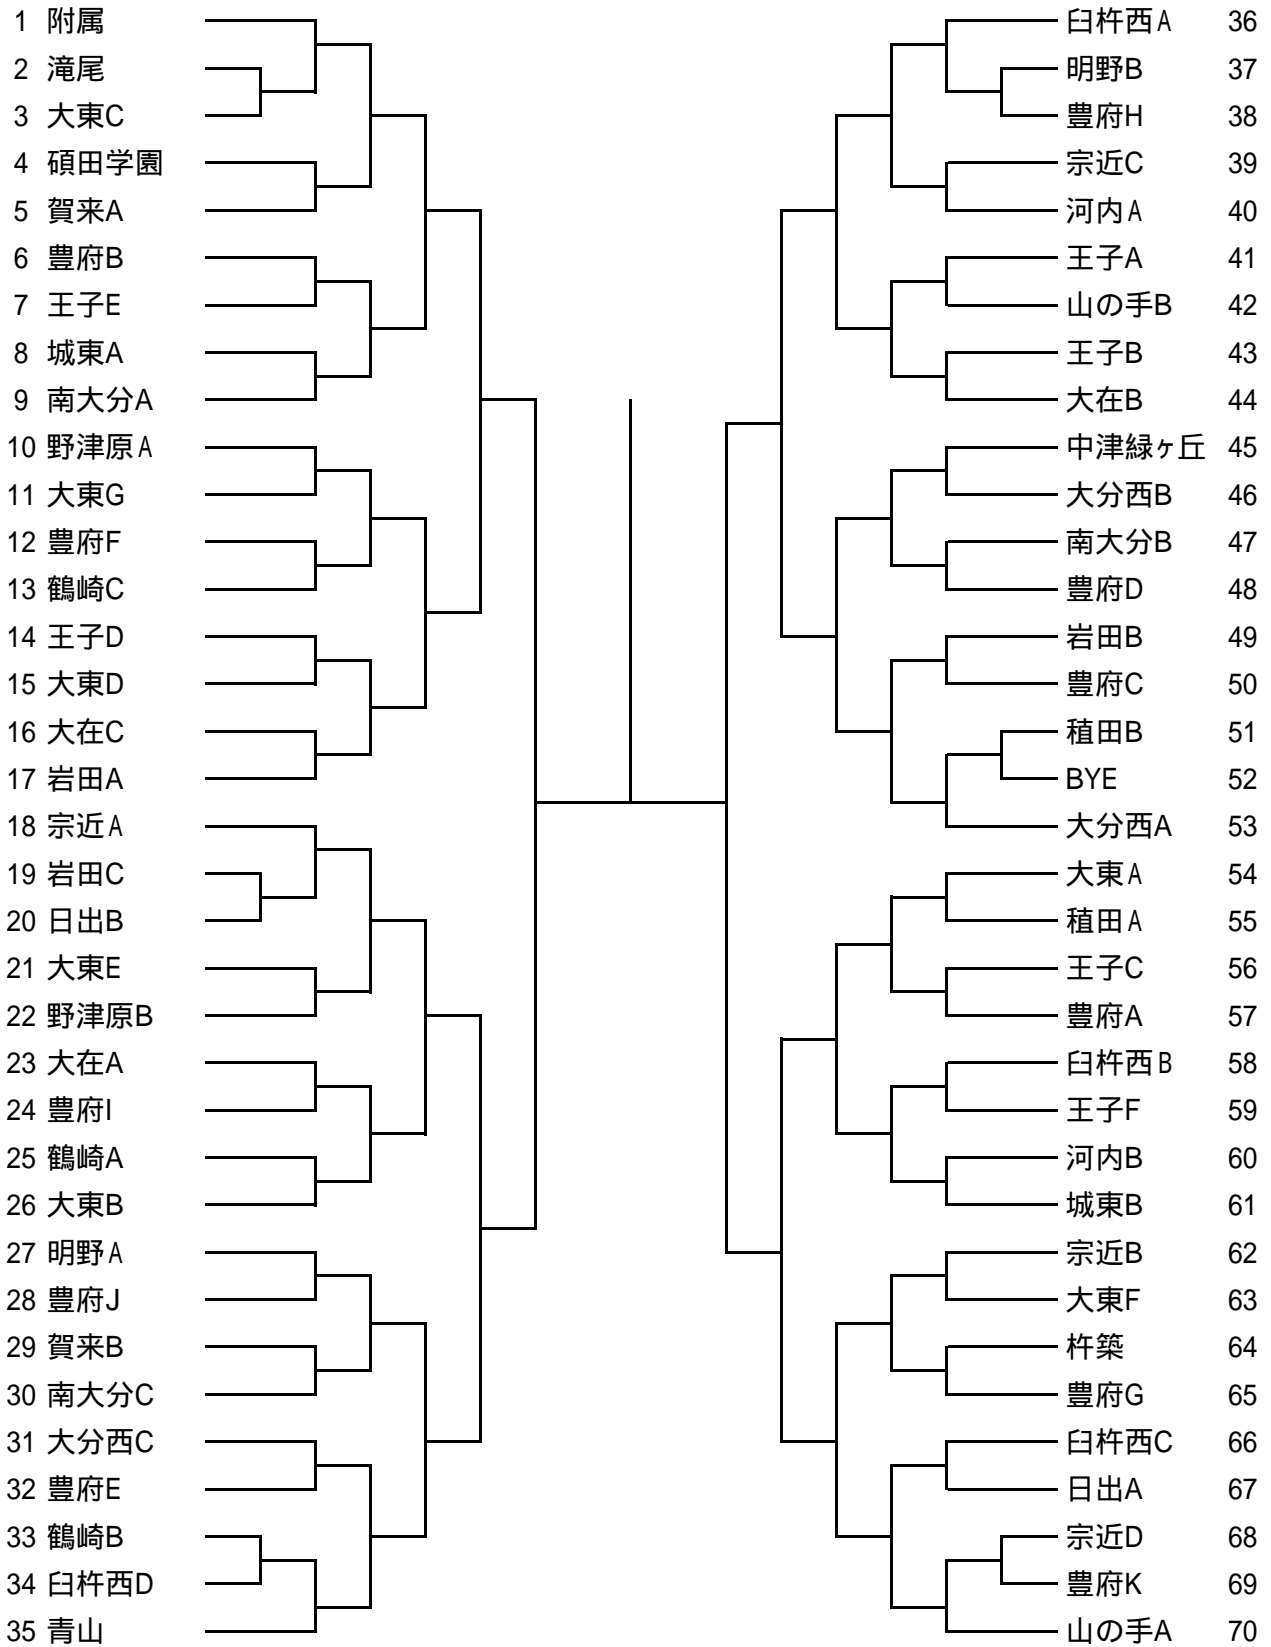

連絡先・・・大分県テニス協会 ジュニア委員会

佐藤景樹(さとう けいじゅ)

TEL・・・090 - 5483 - 0074

第16回大分県中学生テニス選手権大会  
 平成29年4月8日(土)～9日(日)  
 大分スポーツ公園だいぎんテニスコート

(男子・団体)

1R 2R 3R 4R QF SF F SF QF 4R 3R 2R 1R

(3位決定戦)

の敗者

の敗者

(5～8位決定戦)

(の敗者、対戦は抽選)

第16回大分県中学生テニス選手権大会

平成29年4月8日(土)～9日(日)

大分スポーツ公園だいぎんテニスコート

(女子・団体)

1R 2R 3R QF SF F SF QF 3R 2R 1R

(3位決定戦)

(5～8位決定戦)

(の敗者、対戦は抽選)