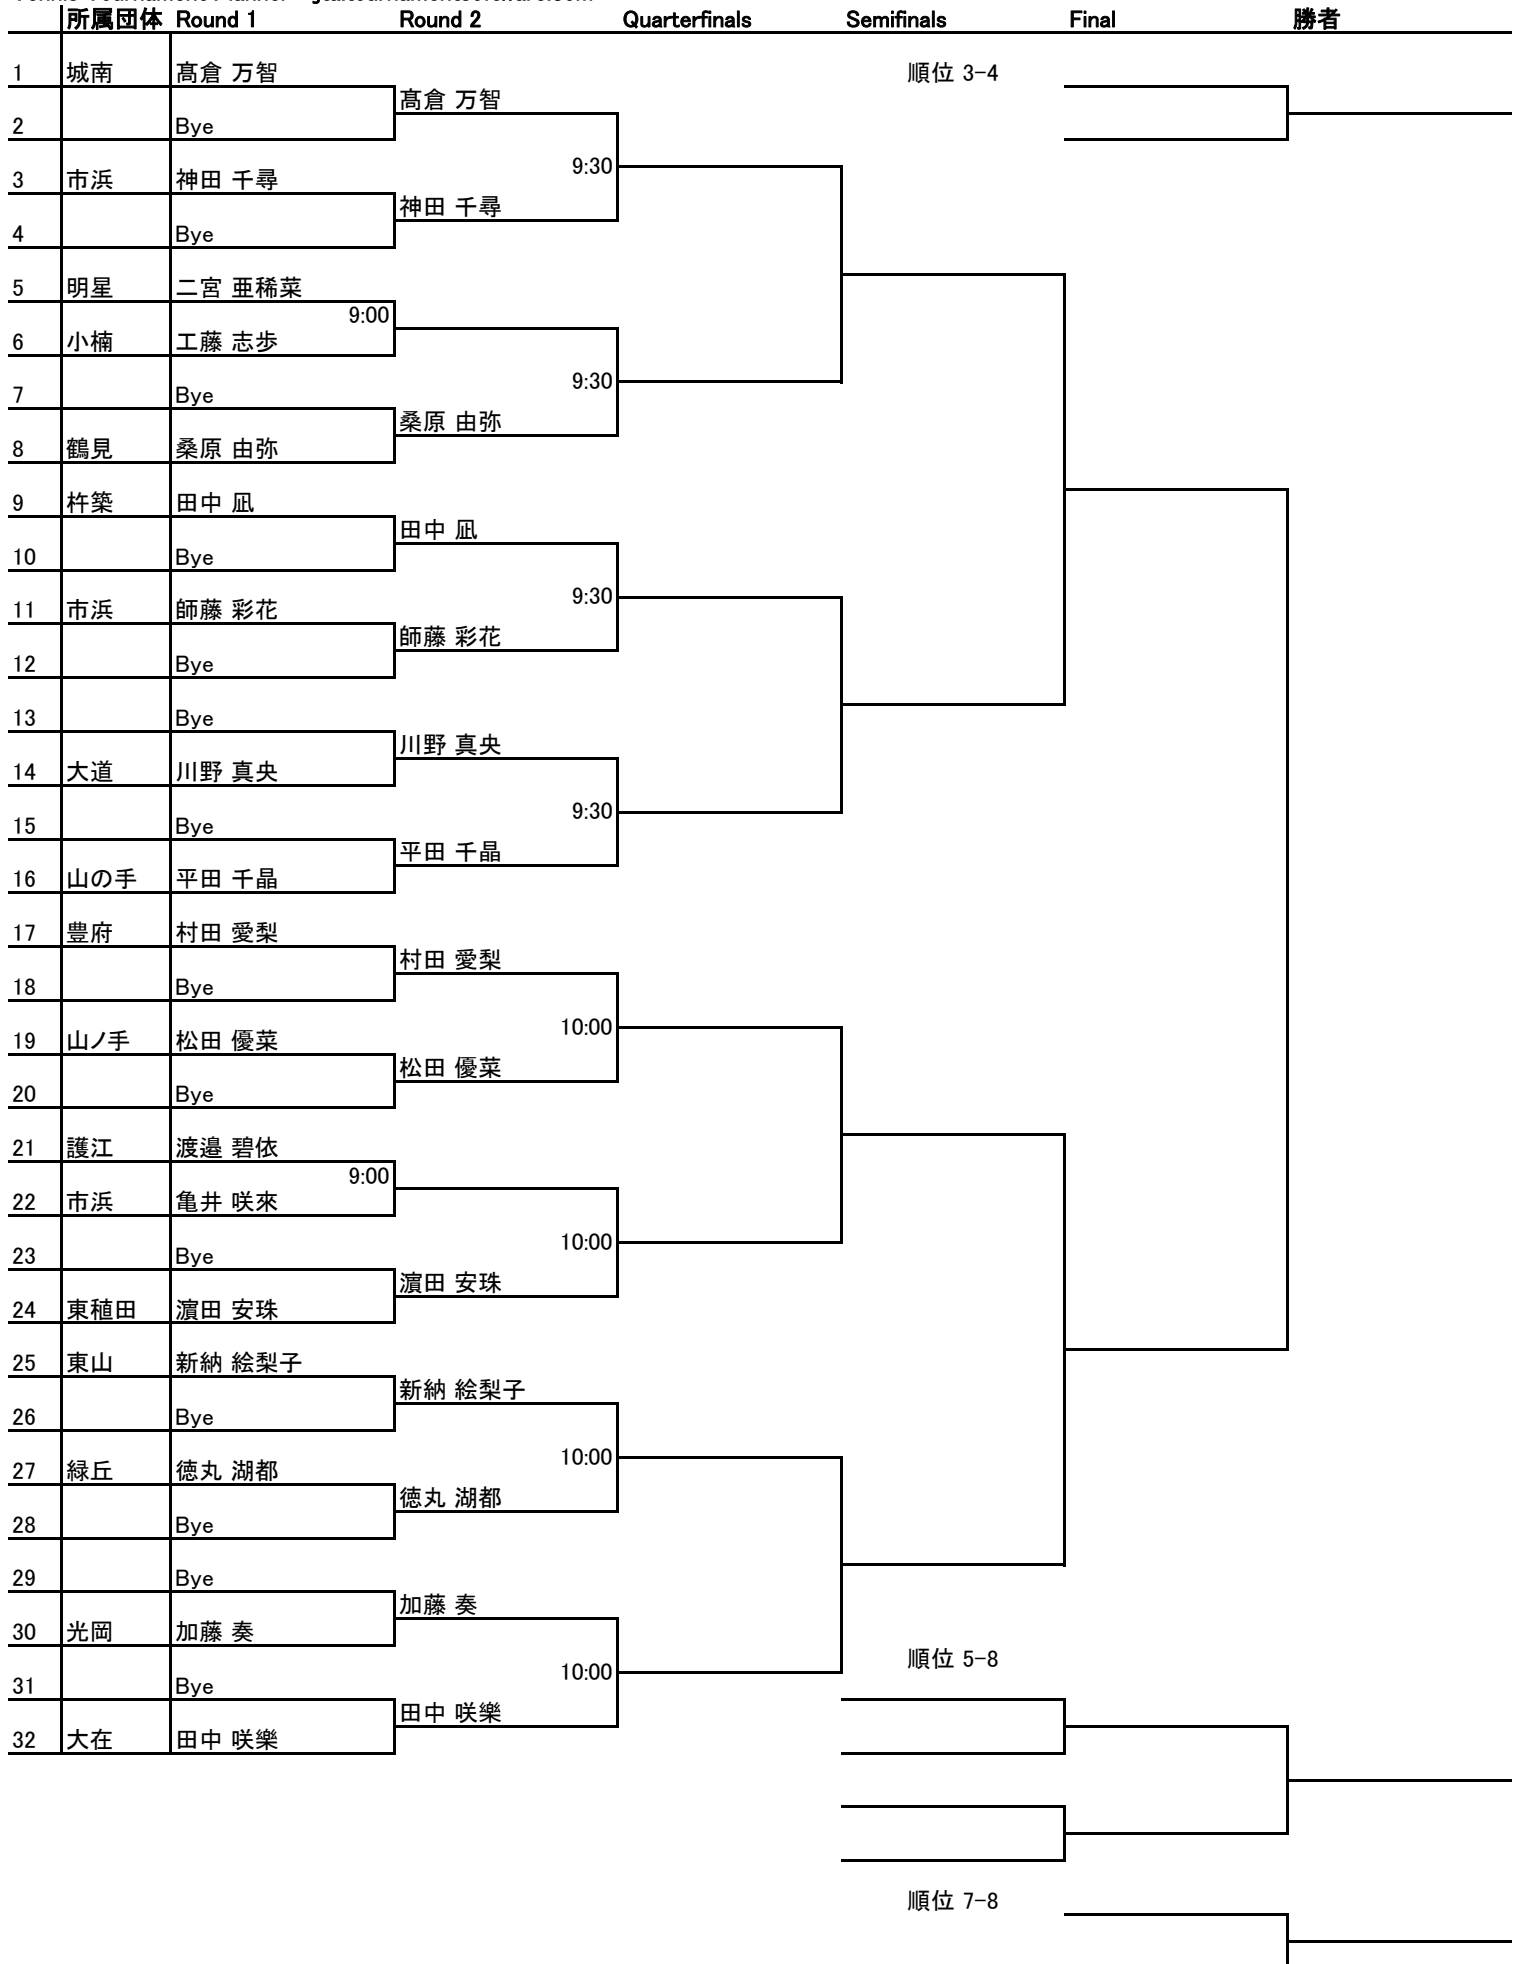

第38回全国小学生テニス選手権大会大分県予選
GS

Tennis Tournament Planner - jta.tournamentsoftware.com

2020九州小学生4年生テニス選手権大会大分県予選
10BS

Tennis Tournament Planner - jta.tournamentsoftware.com

	所属団体	Round 1	Round 2	Quarterfinals	Semifinals	Final	勝者
1	杵築	佐藤 煌晟			順位 3-4		
2		Bye	佐藤 煌晟				
3	佐伯東	古川 煌		10:00			
4		Bye	古川 煌				
5		Bye					
6	東山	武藏 一恩		10:00			
7		Bye	武藏 一恩				
8	渡町台	安東 篤史					
9	大在西	菅生 稜貴					
10		Bye	菅生 稜貴				
11	佐田	松重 晶泉		10:30			
12		Bye	松重 晶泉				
13	西の台	中川 和紀					
14	東山	梶原 陸	10:00				
15		Bye		10:30			
16	東植田	三重野 颯太					
17	長浜	岸本 直也					
18		Bye	岸本 直也				
19	鶴岡	柴田 大輔		10:30			
20		Bye	柴田 大輔				
21		Bye					
22	緑丘	森本 健太		10:30			
23		Bye	森本 健太				
24	南立石	木村 颯佑					
25	明野西	中村 陽輝					
26		Bye	中村 陽輝				
27	南大分	清水 大我		11:00			
28		Bye	清水 大我				
29		Bye					
30	朝日	川原 岬		11:00	順位 5-8		
31		Bye	川原 岬				
32	城南	渡辺 諒門					
					順位 7-8