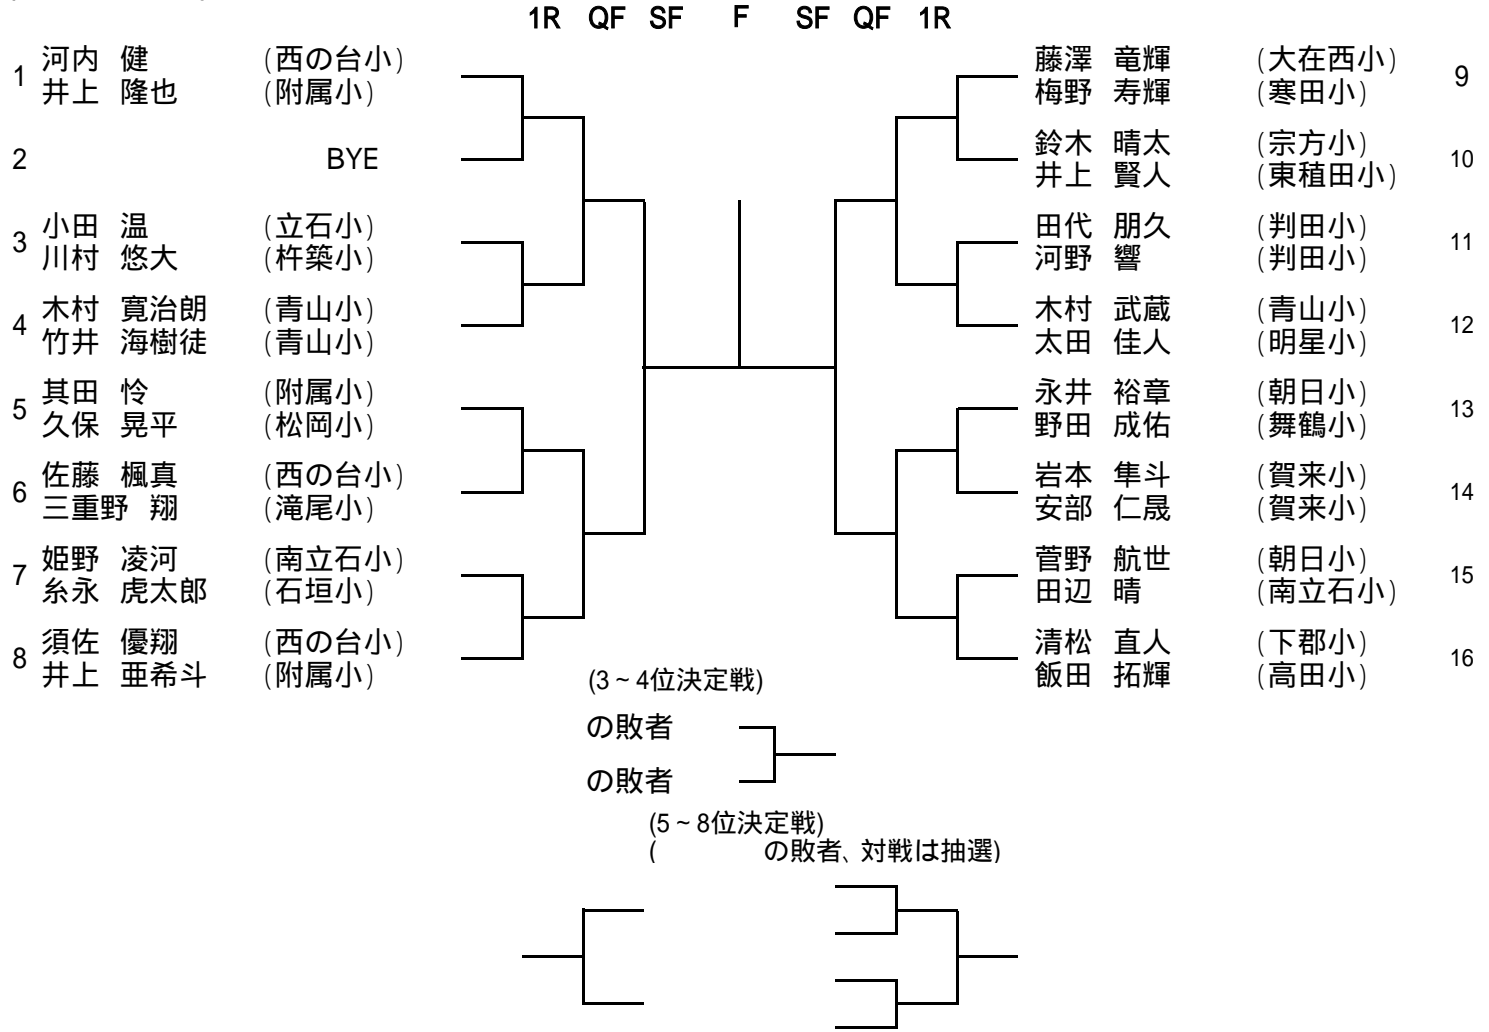

第30回全国小学生テニス選手権大会大分県予選
2012九州小学生ダブルス選手権大会大分県予選仮ドロー

[日程・会場]

(雨天順延又は延期)

大会名	種 目		2月25日(土)	受付時間	会 場	2月26日(日)	受付時間	会 場
第30回全国小学生 テニス選手権大会 大分県予選	シングルス	男子	1R～QF 順位決定戦	10:00	大分スポーツ公園 だいぎんテニスコート (砂入人工芝)	SF～F 順位決定戦	10:00	大分スポーツ公園 だいぎんテニスコート (砂入人工芝)
		女子	1R～QF 順位決定戦	10:00	大分スポーツ公園 だいぎんテニスコート (砂入人工芝)	SF～F 順位決定戦	10:00	大分スポーツ公園 だいぎんテニスコート (砂入人工芝)
2012九州小学生 ダブルス選手権大会 大分県予選	ダブルス	男子				1R～F 順位決定戦	11:00	大分スポーツ公園 だいぎんテニスコート (砂入人工芝)
		女子				1R～F 順位決定戦	11:00	大分スポーツ公園 だいぎんテニスコート (砂入人工芝)

(3~4位決定戦)

(5~8位決定戦)

(9~16位決定戦)

(15~16位決定戦)

(11~12位決定戦)

2012九州小学生ダブルス選手権大会大分県予選
平成24年2月26日(日)
大分スポーツ公園だいぎんテニスコート

(男子・ダブルス)

2012九州小学生ダブルス選手権大会大分県予選
平成24年2月26日(日)
大分スポーツ公園だいぎんテニスコート

(女子・ダブルス)