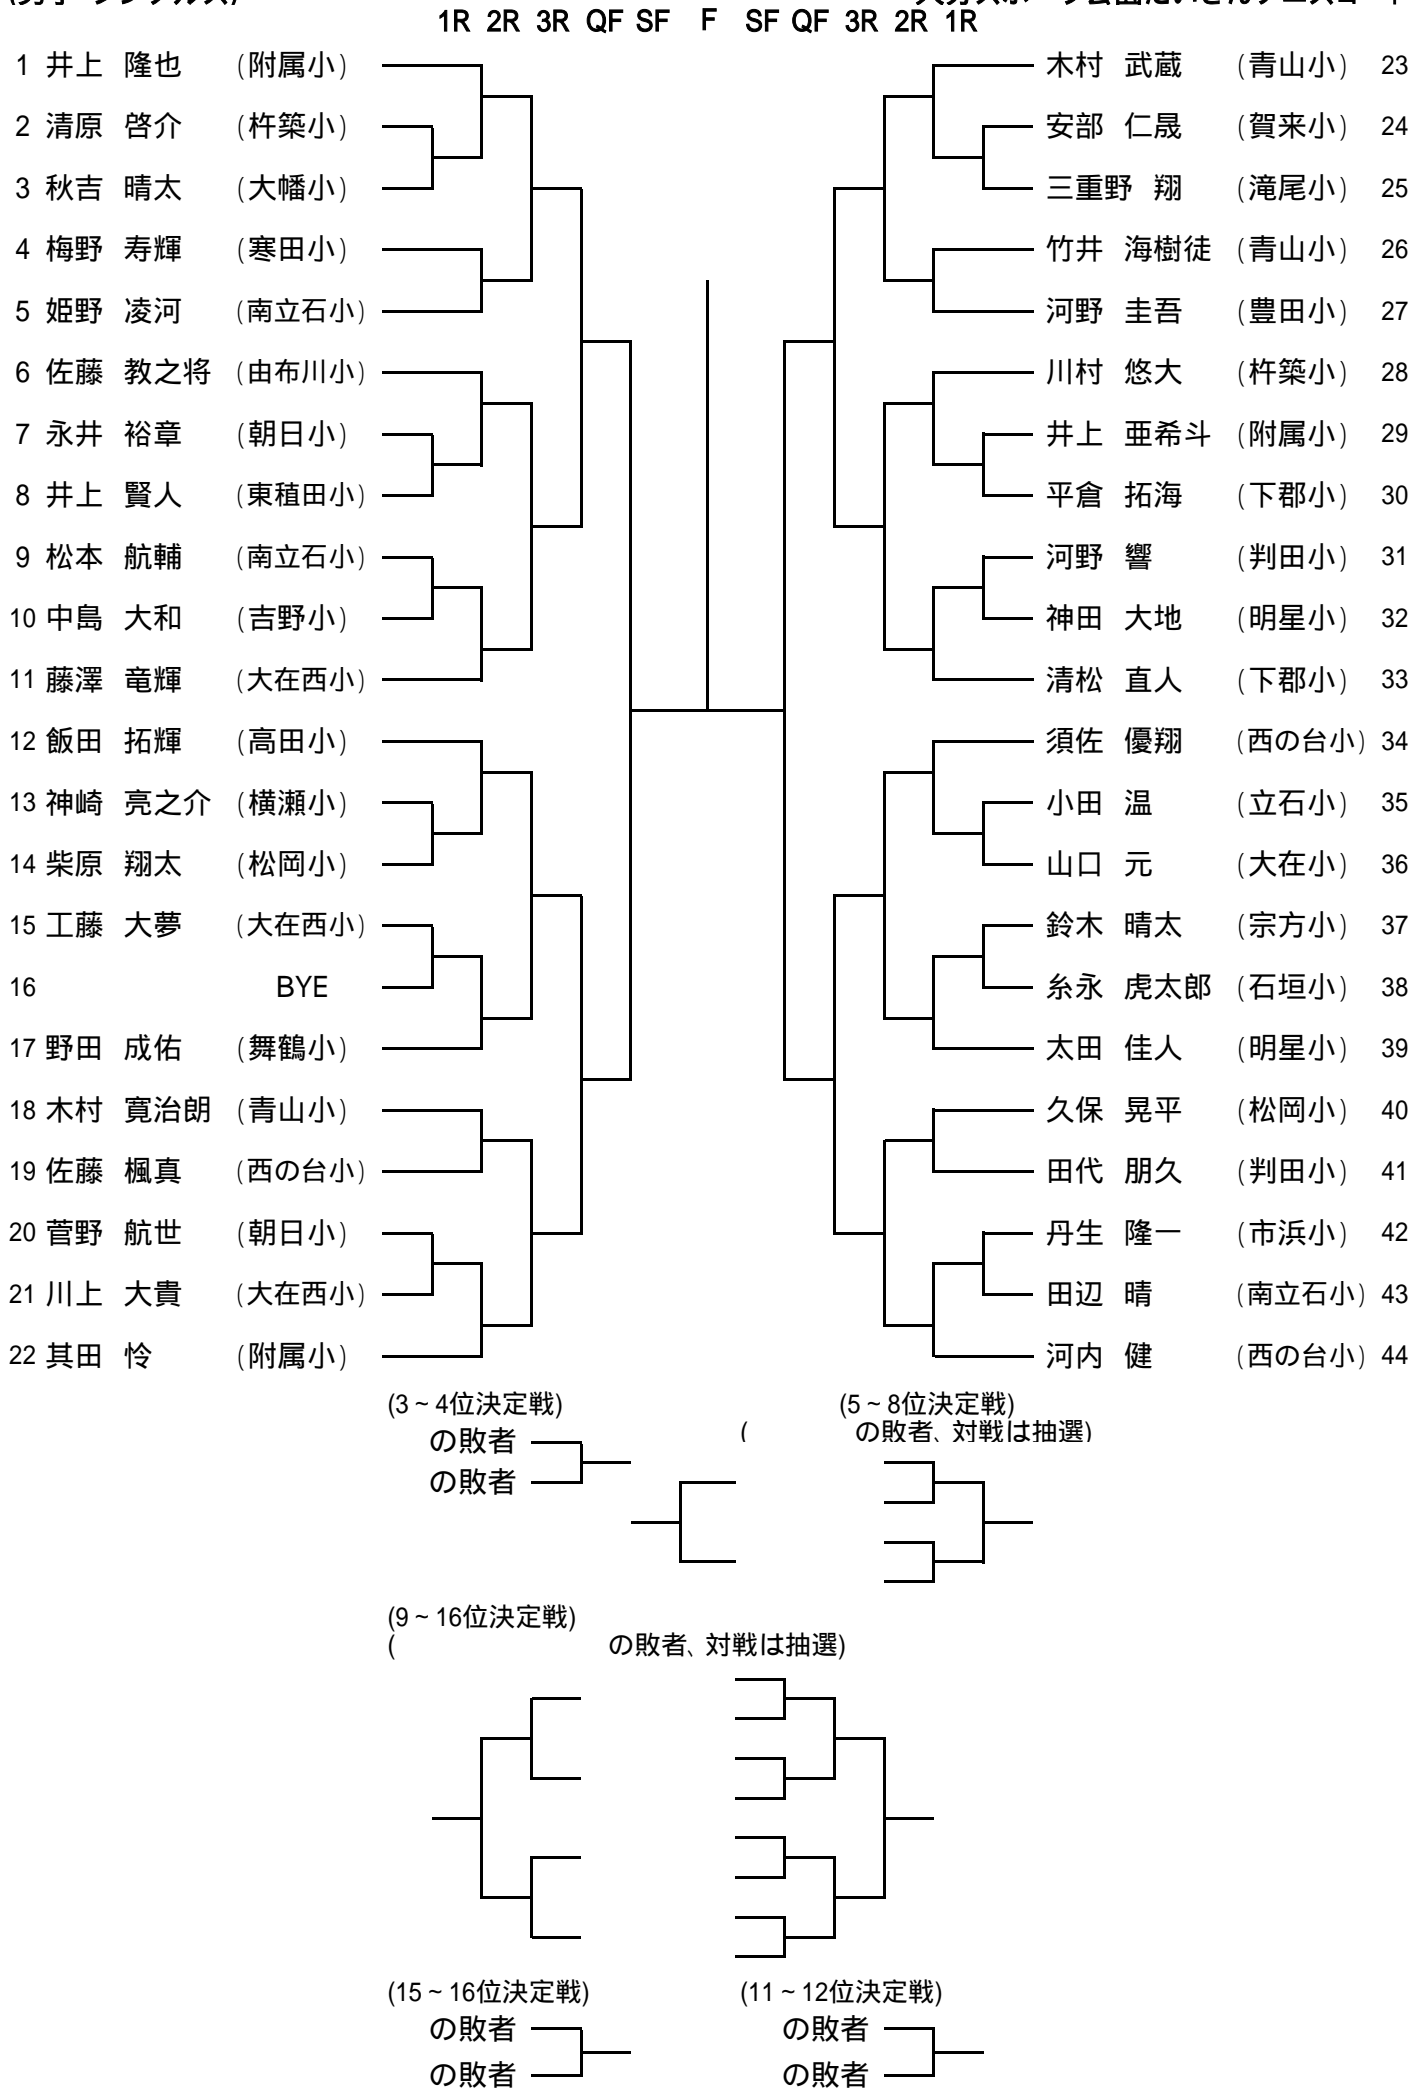

第30回全国小学生テニス選手権大会大分県予選
平成24年2月25日(土)
大分スポーツ公園だいぎんテニスコート

(男子・シングルス)

第30回全国小学生テニス選手権大会大分県予選
平成24年2月25日(土)

大分スポーツ公園だいごんテニスコート

(女子・シングルス)

1R 2R 3R QF SF F SF QF 3R 2R 1R

1	矢野 日奈子	(南立石小)												笠置 望愛	(八坂小)	20
2	後藤 綾伽	(宗方小)												倉橋 まい	(金池小)	21
3	浅野 明	(塚脇小)												三宅 里奈	(鶴居小)	22
4	佐藤 こころ	(滝尾小)												中尾 優花	(下南小)	23
5	広田 有咲	(市浜小)												空久保 果音	(日隈小)	24
6	山口 有希	(大在小)												杉田 千紘	(大道小)	25
7	山添 千優	(南大分小)												田中 涼邦	(判田小)	26
8	小川 桜	(大在西小)												早野 優希	(下南小)	27
9	中島 つぐみ	(吉野小)												田中 里奈	(附属小)	28
10	佐藤 有優	(明治北小)												藤島 果音	(判田小)	29
11	河野 桃佳	(判田小)												若林 芽衣	(市浜小)	30
12	早野 真優	(下南小)												武原 美羽	(東植田小)	31
13	波多江 凧紗	(滝尾小)												丹野 美里	(荏隈小)	32
14	後藤 夏海	(朝日中)												松田 優花	(大在小)	33
15	内田 詩乃	(別保小)												木本 海夢夏	(荏隈小)	34
16	長野 見和	(豊田小)												佐伯 春菜	(南大分小)	35
17	工藤 璃子	(八坂小)												小坂 美優	(市浜小)	36
18	佐々木 菜摘	(南大分小)												佐藤 未羽	(賀来小)	37
19	宇都宮 歩優	(大神小)												鳴海 舞依	(滝尾小)	38

(3~4位決定戦)

(5~8位決定戦)

(9~16位決定戦)