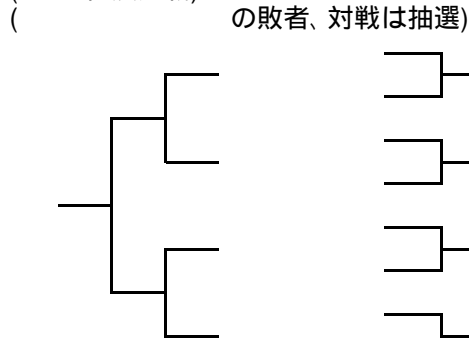

(5~8位決定戦)

(9~16位決定戦)