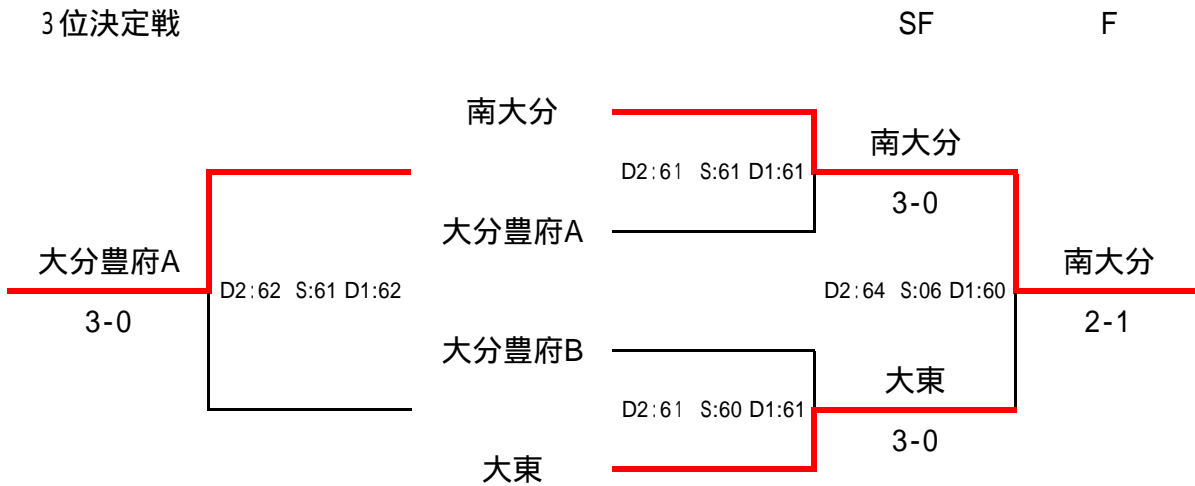

第12回九州中学生新人テニス大会大分県予選

平成26年1月13日(月)

(女子団体)

大分スポーツ公園だいぎんテニスコート

(予選リーグ)

[Aパート]

No	学校名	南大分中	原川中	豊府中B	勝率	順位
1	南大分中		D2:60 S:60 D1:62	D2:60 S:60 D1:61	2勝0敗	1
2	原川中	D2:06 S:06 D1:26		D2:46 S:62 D1:26	0勝2敗	3
3	豊府中B	D2:06 S:06 D1:16	D2:64 S:26 D1:62		1勝1敗	2

[Bパート]

No	学校名	豊府中A	大東中	宗近中	勝率	順位
4	豊府中A		D2:36 S:06 D1:46	D2:60 S:64 D1:16	1勝1敗	2
5	大東中	D2:63 S:60 D1:64		D2:60 S:60 D1:61	2勝0敗	1
6	宗近中	D2:06 S:46 D1:61	D2:06 S:06 D1:16		0勝2敗	3

(順位決定トーナメント)

[1位～4位決定]

[5位～6位決定]