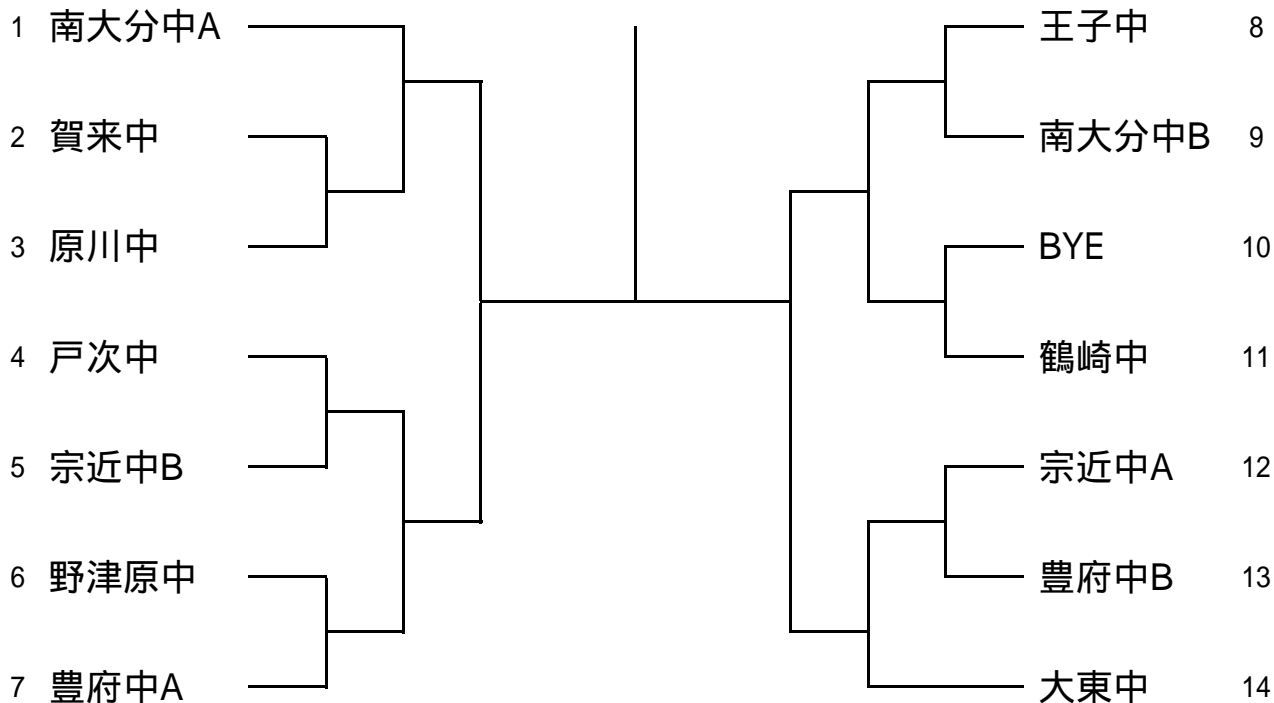

平成29年1月8日(日)

(男子団体)

大分スポーツ公園だいぎんテニスコート

[3位～4位決定]

[5位～8位決定]

(の敗者、対戦は抽選)

第15回九州中学生新人テニス大会大分県予選

平成29年1月8日(日)

(女子団体)

大分スポーツ公園だいぎんテニスコート

1R QF SF F SF QF 1R

[3位～4位決定]

[5位～8位決定]

(の敗者、対戦は抽選)

第15回九州中学生新人テニス大会大分県予選メンバー表

[男子]