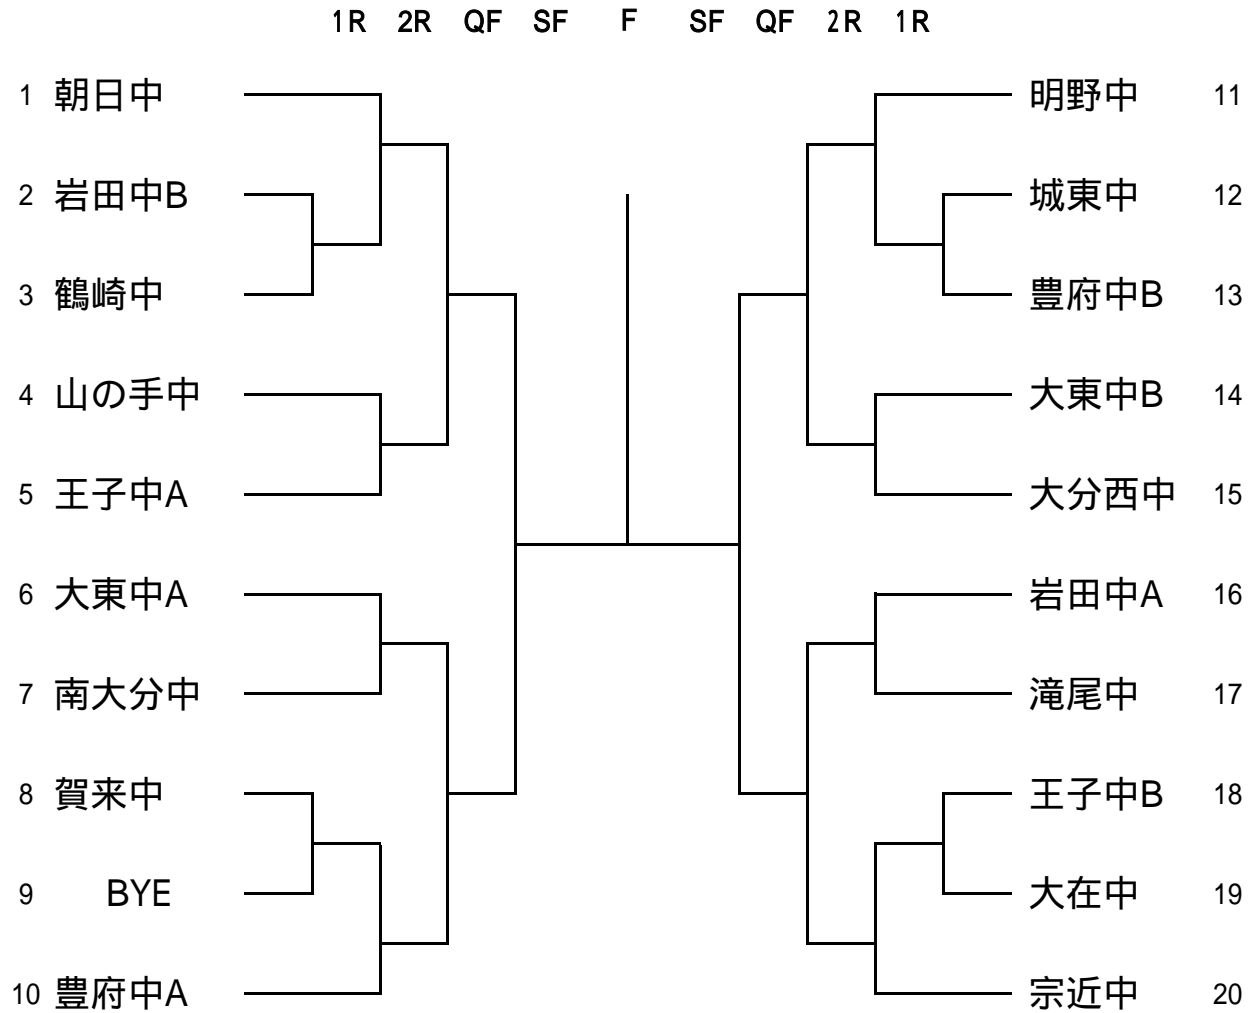

第15回九州中学生新人テニス大会大分県予選仮ドロー

[日程・会場] (雨天順延又は延期)

種 目		平成29年1月8日(日)	会 場	受付
男子	団体	1R～F	大分スポーツ公園 だいぎんテニスコート (砂入り人工芝)	9:00
		順位決定戦		
女子	団体	1R～F		
		順位決定戦		

[大会注意事項]

- 受付 :選手は9:00時までに大会本部に出席を届けてください。(9:00より開会式を行います。)
- 試合球 :ダンロップフォート (初戦はニューボール、他の試合はセットボール使用)
- 試合方法 :2ダブルス、1シングルの計3ポイントで行う。
(同一対抗戦中に同一選手がシングルスとダブルスの両方に出場することはできない。)
:試合の順序は、複2 単 複1の順で行う。
:全試合1セットマッチ(6ゲームオールタイブレーク)・セミアドバンテージ方式(九州大会試合方法)
セミアドバンテージ方式とは、(2回目のデュースの時にノーアドバンテージで行う)
:ポイント決定後も全試合行う。
:試合前にオーダー表を対戦相手と交換し選手の確認をする。
天候等やむをえない事情により変更する場合があります。
- 進行 :試合進行はオーダーオブプレー(試合進行表)により行います。
- 練習 :試合前の練習はサービス4本のみとします。
- 審判 :セルフジャッジ
- 服装 : (財)日本テニス協会 公式トーナメント競技規則に定めるテニスウェアとする(一部中体連方式採用)
選手は、背中に「県名・学校名・姓」のゼッケンを四隅を糸または、ホックでとめておく。
文字は白の台紙に黒文字とし、「漢字」または「かな」を使用すること。(下図参考)
(ゼッケンの例) <背 中>・・・B5大
26cm

大 分 (学校名)	上部1/3に県名・中学名
(県・中は不要)	-----
姓	下部2/3に姓

18cm
- その他 :他の事項については、(財)日本テニス協会 テニスルール、公式トーナメント競技規則によります。
:文字等に誤りがあれば連絡して下さい。

連絡先・・・大分県テニス協会 ジュニア委員会

佐藤景樹(さとう けいじゅ)

TEL・・・090-5483-0074

第15回九州中学生新人テニス大会大分県予選

平成29年1月8日(日)

(男子団体)

大分スポーツ公園だいぎんテニスコート

[3位～4位決定]

[5位～8位決定]

(の敗者、対戦は抽選)

第15回九州中学生新人テニス大会大分県予選

平成29年1月8日(日)