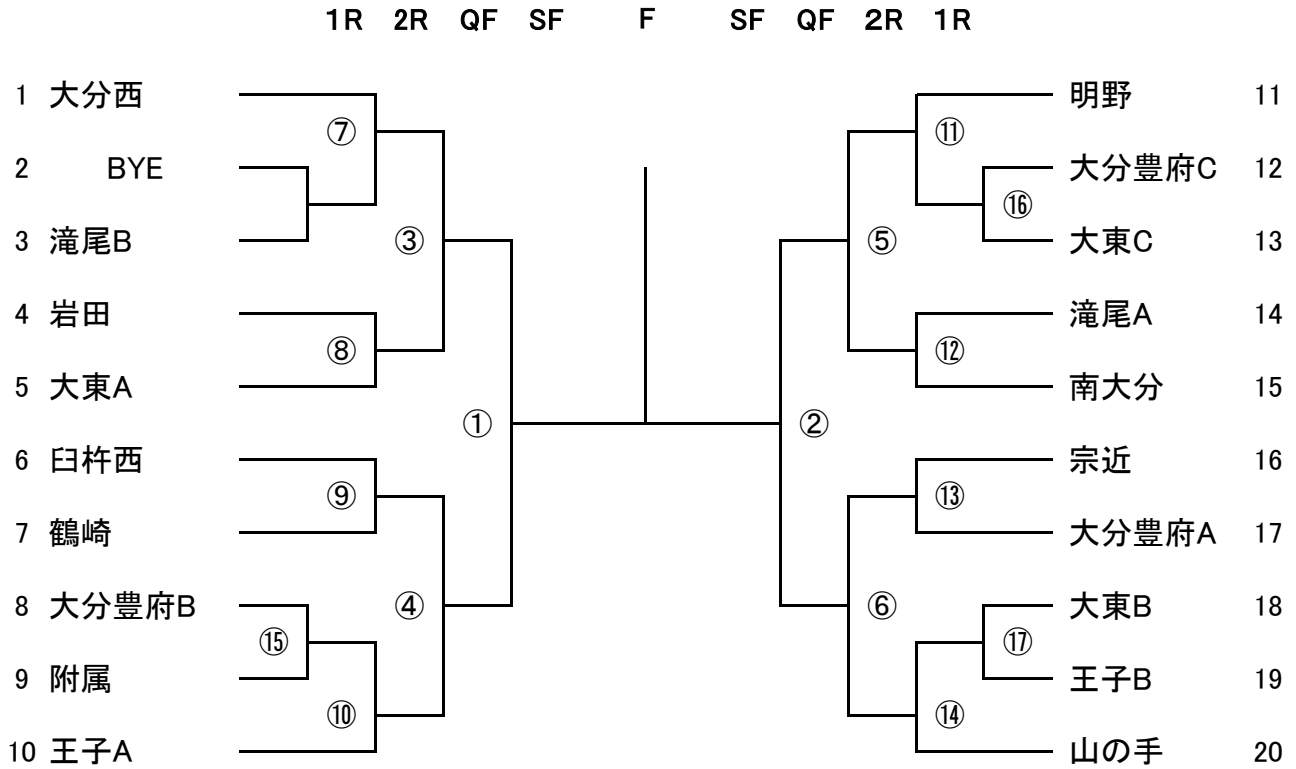

第16回九州中学生新人テニス大会大分県予選

平成30年1月8日(月・祝)

大分スポーツ公園だいぎんテニスコート

(男子団体)

[3位~4位決定]
(①②の敗者)

[5位~8位決定]
(③④⑤⑥の敗者、対戦は抽選)

[9位~16位決定]
(⑦⑧⑨⑩⑪⑫⑬⑭の敗者、対戦は抽選)

[11位決定]
(⑱⑲の敗者)

[15位決定]
(⑳㉑の敗者)

[17位~19位決定]

	学校名	0	0	0	勝敗	順位
⑮					勝 敗	
⑯					勝 敗	
⑰					勝 敗