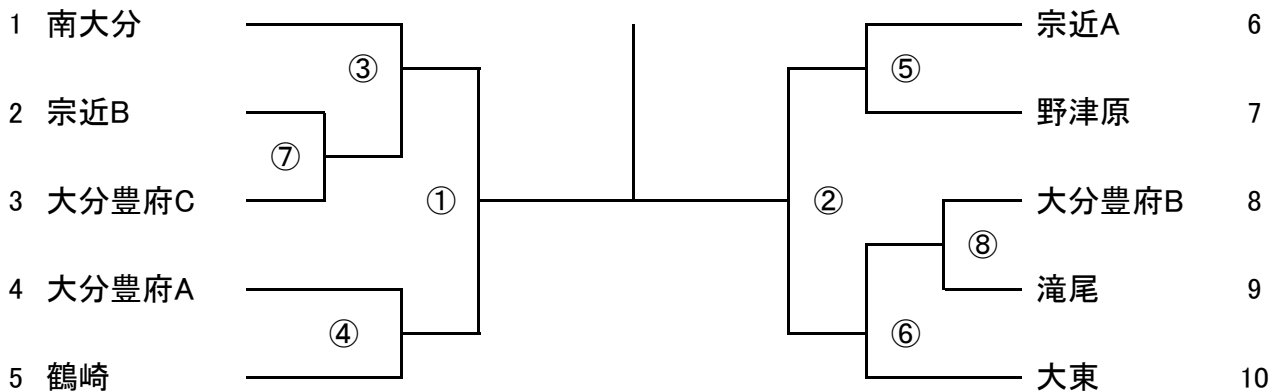

**[15位決定]**  
(⑳㉑の敗者)

**[17位~19位決定]**

	学校名	0	0	0	勝敗	順位
⑮					勝 敗	
⑯					勝 敗	
⑰					勝 敗	

# 第16回九州中学生新人テニス大会大分県予選

平成30年1月8日(月・祝)

大分スポーツ公園だいぎんテニスコート

(女子団体)

1R QF SF F SF QF 1R

[3位~4位決定]

(①②の敗者)

[5位~8位決定]